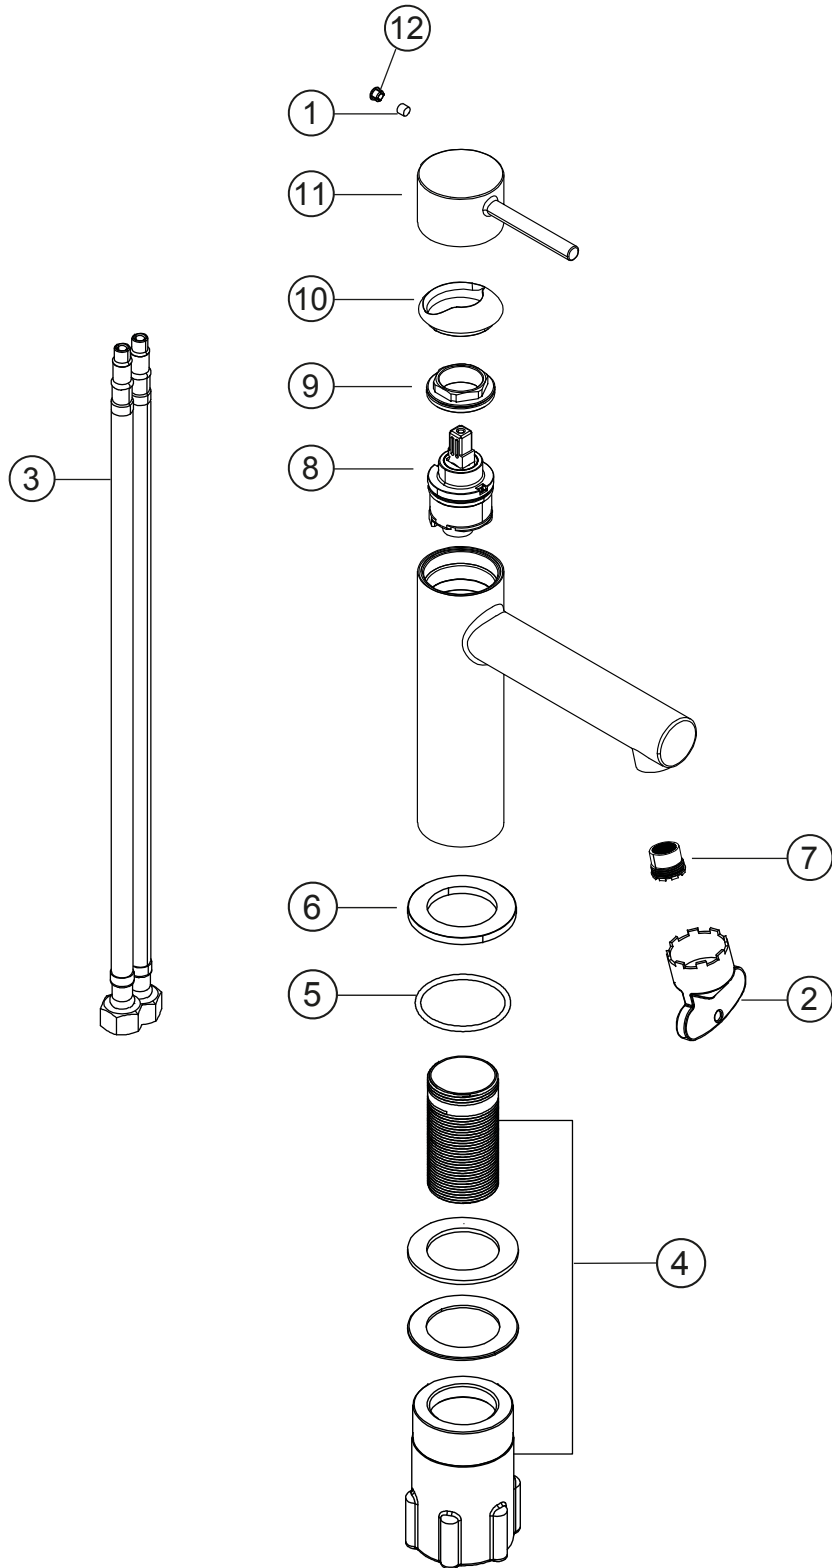

SIRO

Waschtisch-Einlochbatterie L-Size

chrom

30.120420.1.01

SIRO

Waschtisch-Einlochbatterie L-Size

chrom

30.120420.1.01

Ersatzteilliste

Pos.	Beschreibung	Art.-Nr.	Preisgruppe	VE
1	Inbusschraube für Hebel M5x4 (flach)	80.361386.1.09	1	1
2	Perlatorschlüssel M16,5x1	80.305840.1.09	2	1
3	Flexschlauch 10x1x500x3/8	80.308450.1.09	5	1
4	Befestigungssatz	80.480140.1.09	4	1
5	O-Ring für Zierring (38x2,5)	80.362139.1.09	2	1
6	Zierring mit Dichtung	80.302763.1.01	6	1
7	Perlator Eco M16,5x1	80.305590.1.09	4	1
8	Keramik-Kartusche 27 mm	80.361954.1.09	7	1
9	Konerring für Kartusche	80.305002.1.09	3	1
10	Glockenkappe für Kartusche	80.307900.1.01	4	1
11	Hebel ohne Inbus/Abdeckung	80.304526.1.01	8	1
12	Plakette für Hebel	80.361380.1.01	2	1