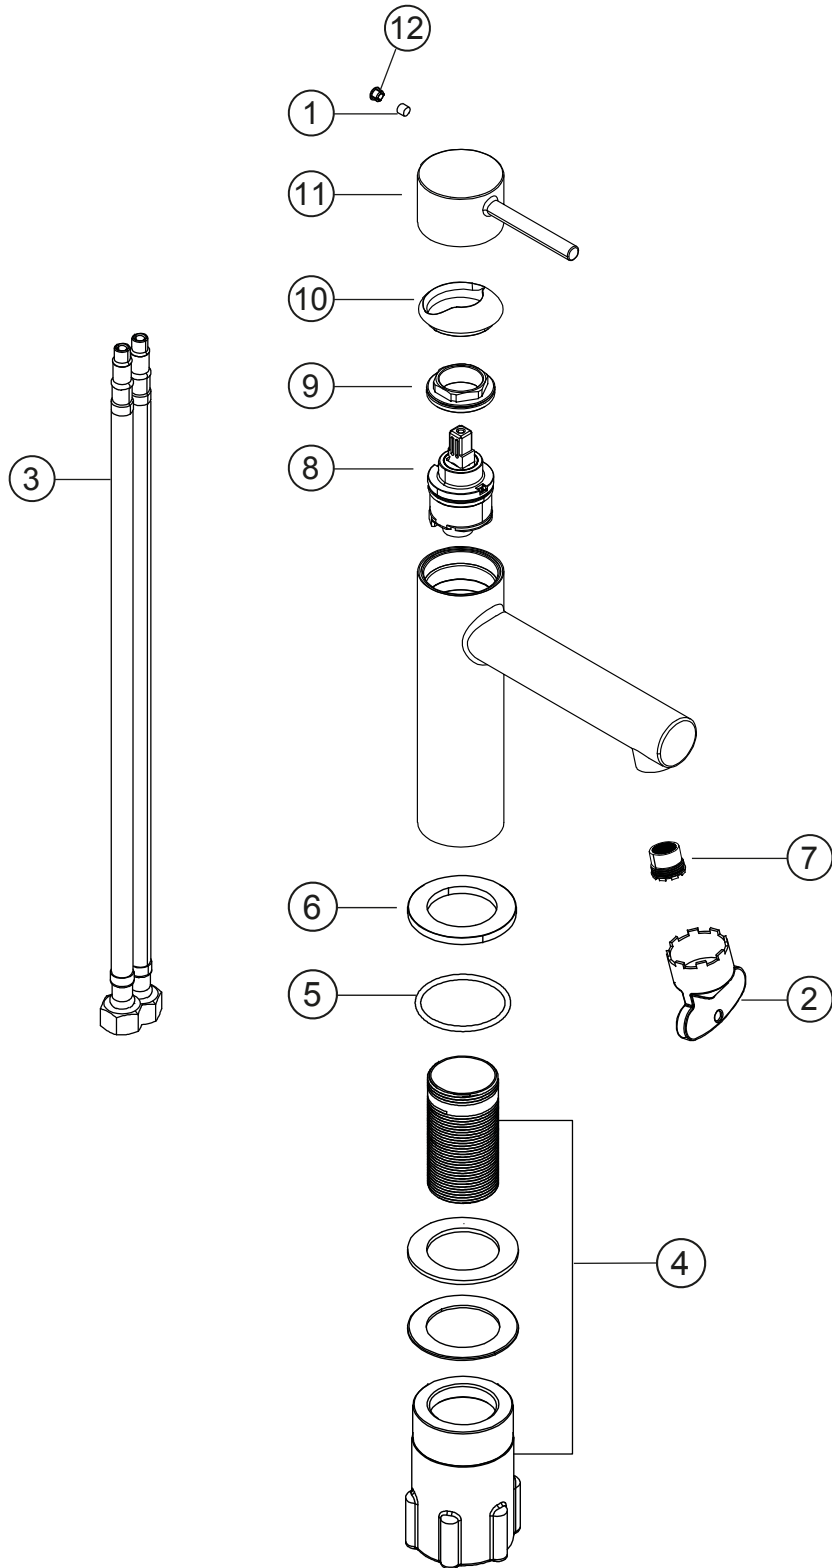

SIRO

Waschtisch-Einlochbatterie L-Size

PVD Gold

30.120420.1.03

SIRO**Waschtisch-Einlochbatterie L-Size**

PVD Gold

30.120420.1.03**Ersatzteilliste**

Pos.	Beschreibung	Art.-Nr.	Preisgruppe	VE
1	Inbusschraube für Hebel M5x4 (flach)	80.361386.1.09	1	1
2	Perlatorschlüssel M16,5x1	80.305840.1.09	2	1
3	Flexschlauch 10x1x500x3/8	80.308450.1.09	5	1
4	Befestigungssatz	80.480140.1.09	4	1
5	O-Ring für Zierring (38x2,5)	80.362139.1.09	2	1
6	Zierring mit Dichtung	80.302763.1.03	7	1
7	Perlator Eco M16,5x1	80.305590.1.09	4	1
8	Keramik-Kartusche 27 mm	80.361954.1.09	7	1
9	Konerring für Kartusche	80.305002.1.09	3	1
10	Glockenkappe für Kartusche	80.307900.1.03	5	1
11	Hebel ohne Inbus/Abdeckung	80.304526.1.03	9	1
12	Plakette für Hebel	80.361380.1.03	3	1