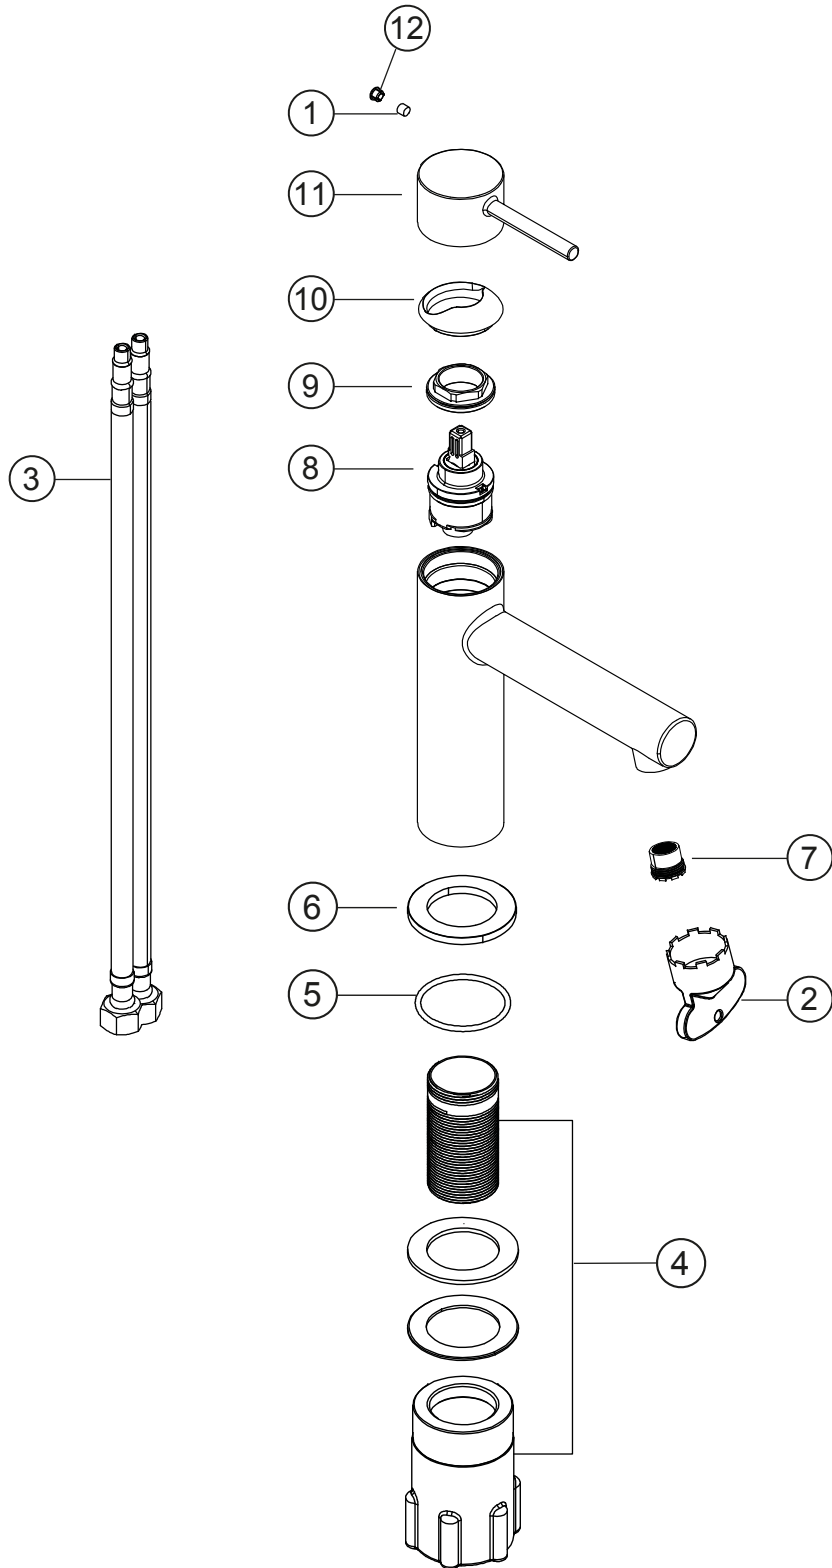

SIRO

Waschtisch-Einlochbatterie L-Size

grau matt

30.120420.1.06

SIRO**Waschtisch-Einlochbatterie L-Size**

grau matt

30.120420.1.06**Ersatzteilliste**

Pos.	Beschreibung	Art.-Nr.	Preisgruppe	VE
1	Inbusschraube für Hebel M5x4 (flach)	80.361386.1.09	1	1
2	Perlatorschlüssel M16,5x1	80.305840.1.09	2	1
3	Flexschlauch 10x1x500x3/8	80.308450.1.09	5	1
4	Befestigungssatz	80.480140.1.09	4	1
5	O-Ring für Zierring (38x2,5)	80.362139.1.09	2	1
6	Zierring mit Dichtung	80.302763.1.06	6	1
7	Perlator Eco M16,5x1	80.305590.1.09	4	1
8	Keramik-Kartusche 27 mm	80.361954.1.09	7	1
9	Konerring für Kartusche	80.305002.1.09	3	1
10	Glockenkappe für Kartusche	80.307900.1.06	4	1
11	Hebel ohne Inbus/Abdeckung	80.304526.1.06	9	1
12	Plakette für Hebel	80.361380.1.06	2	1