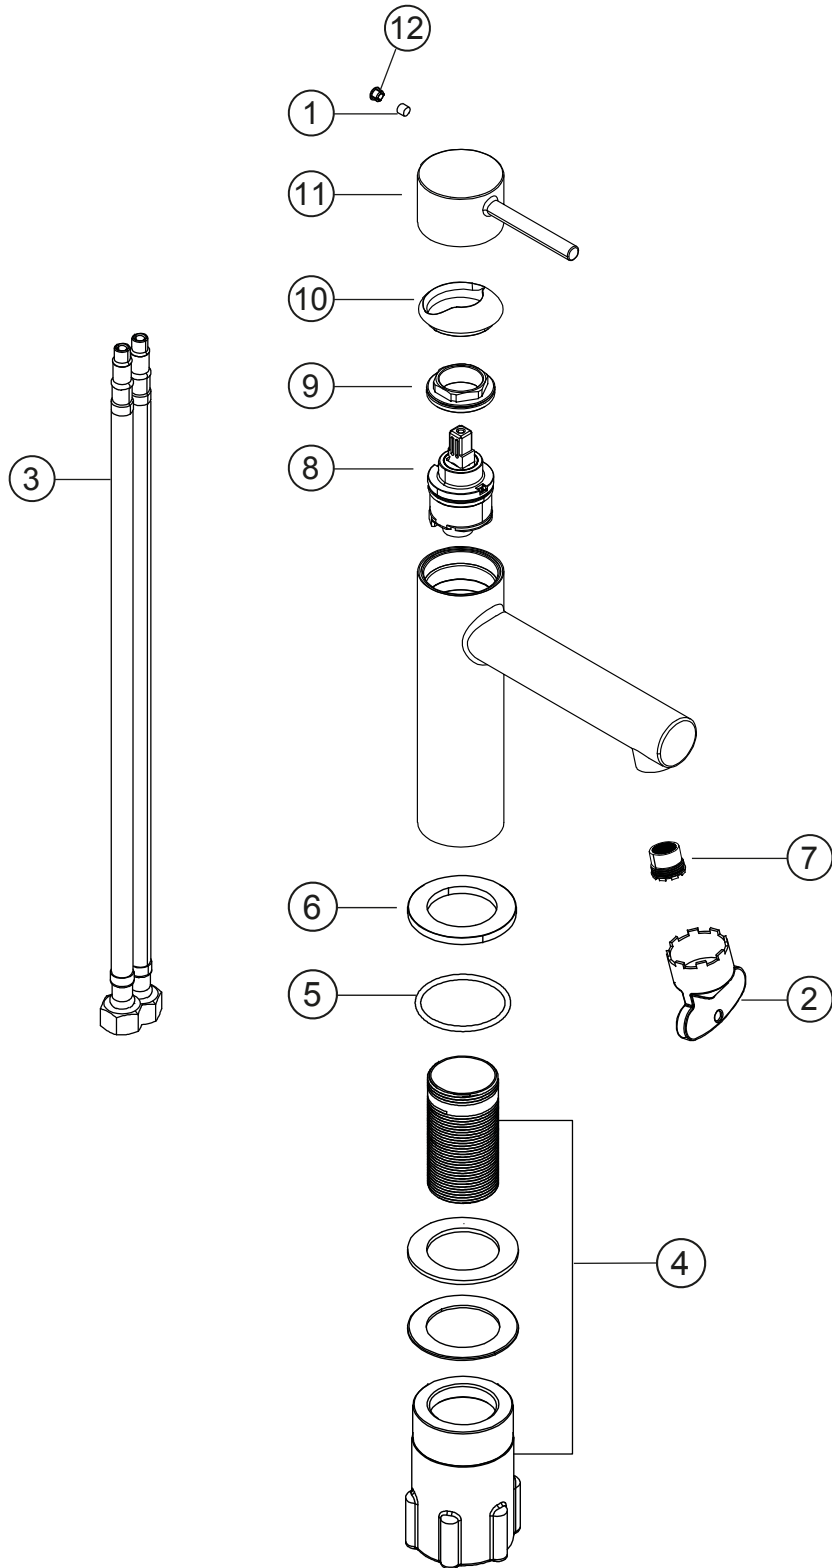

**SIRO**

**Waschtisch-Einlochbatterie L-Size**

weiß matt

30.120420.1.07

**SIRO****Waschtisch-Einlochbatterie L-Size**

weiß matt

**30.120420.1.07****Ersatzteilliste**

<b>Pos.</b>	<b>Beschreibung</b>	<b>Art.-Nr.</b>	<b>Preisgruppe</b>	<b>VE</b>
1	Inbusschraube für Hebel M5x4 (flach)	80.361386.1.09	1	1
2	Perlatorschlüssel M16,5x1	80.305840.1.09	2	1
3	Flexschlauch 10x1x500x3/8	80.308450.1.09	5	1
4	Befestigungssatz	80.480140.1.09	4	1
5	O-Ring für Zierring (38x2,5)	80.362139.1.09	2	1
6	Zierring mit Dichtung	80.302763.1.07	6	1
7	Perlator Eco M16,5x1	80.305590.1.09	4	1
8	Keramik-Kartusche 27 mm	80.361954.1.09	7	1
9	Konerring für Kartusche	80.305002.1.09	3	1
10	Glockenkappe für Kartusche	80.307900.1.07	4	1
11	Hebel ohne Inbus/Abdeckung	80.304526.1.07	9	1
12	Plakette für Hebel	80.361380.1.07	2	1