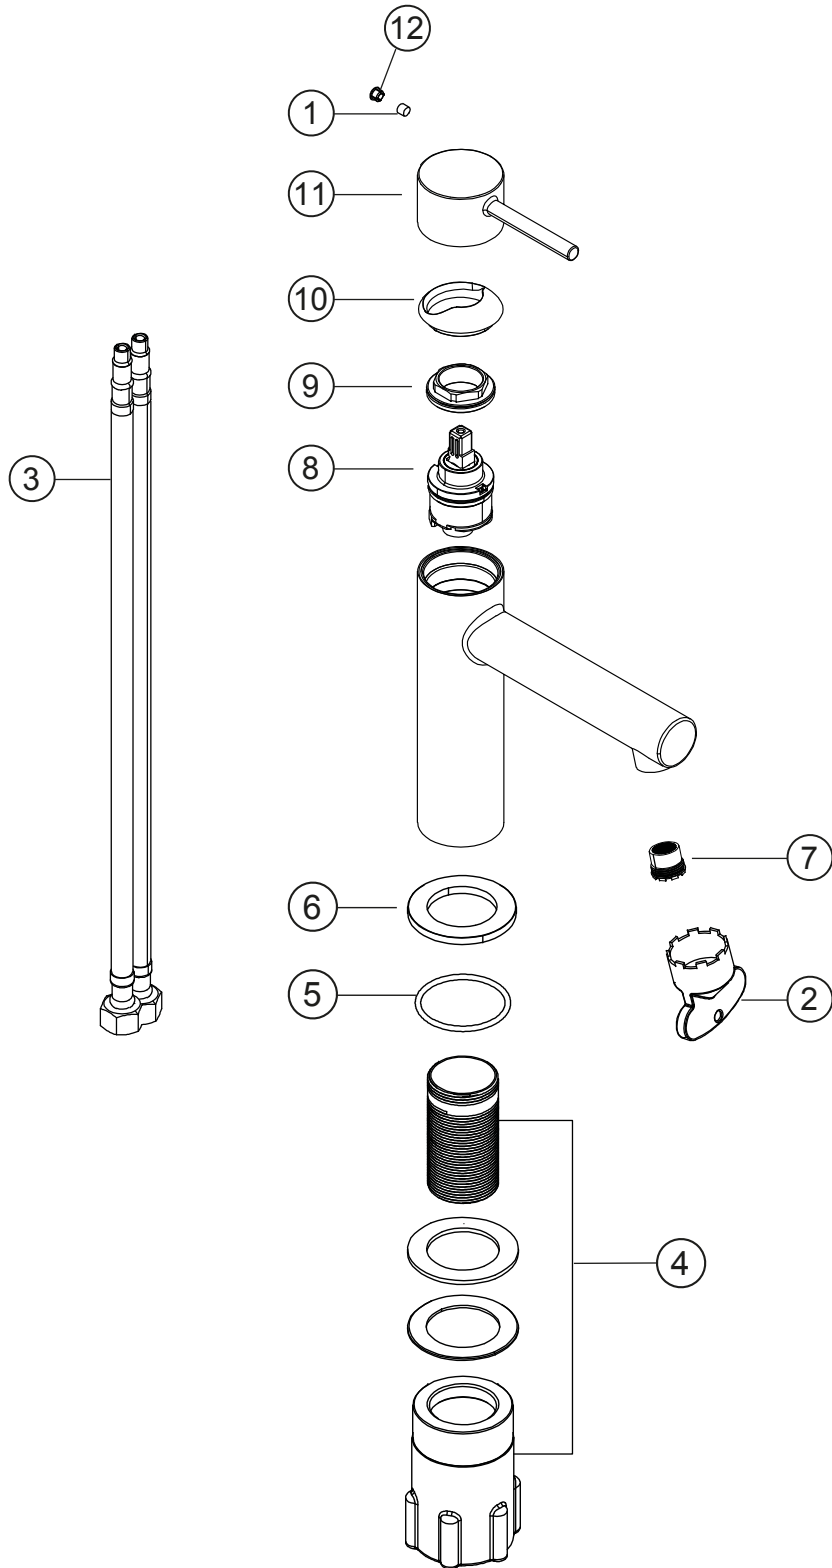

SIRO

Waschtisch-Einlochbatterie L-Size

schwarz matt

30.120420.1.12

SIRO

Waschtisch-Einlochbatterie L-Size

schwarz matt

30.120420.1.12

Ersatzteilliste

Pos.	Beschreibung	Art.-Nr.	Preisgruppe	VE
1	Inbusschraube für Hebel M5x4 (flach)	80.361386.1.09	1	1
2	Perlatorschlüssel M16,5x1	80.305840.1.09	2	1
3	Flexschlauch 10x1x500x3/8	80.308450.1.09	5	1
4	Befestigungssatz	80.480140.1.09	4	1
5	O-Ring für Zierring (38x2,5)	80.362139.1.09	2	1
6	Zierring mit Dichtung	80.302763.1.12	6	1
7	Perlator Eco M16,5x1	80.305590.1.09	4	1
8	Keramik-Kartusche 27 mm	80.361954.1.09	7	1
9	Konerring für Kartusche	80.305002.1.09	3	1
10	Glockenkappe für Kartusche	80.307900.1.12	4	1
11	Hebel ohne Inbus/Abdeckung	80.304526.1.12	9	1
12	Plakette für Hebel	80.361380.1.12	2	1