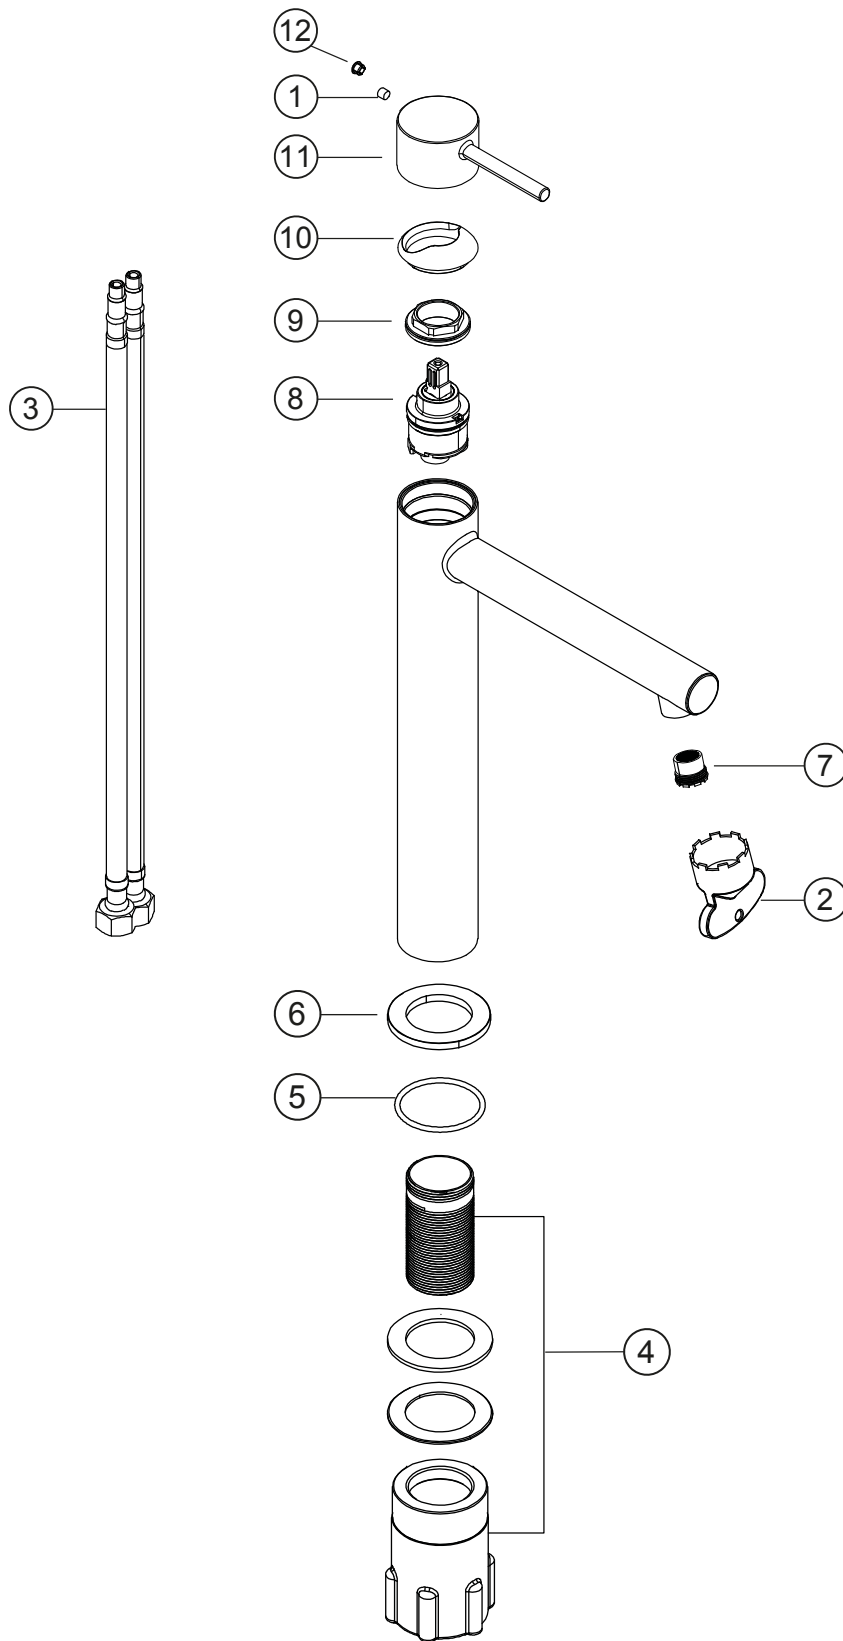

SIRO

Waschtisch-Einlochbatterie XL-Size

chrom

30.120420.3.01

SIRO**Waschtisch-Einlochbatterie XL-Size**

chrom

30.120420.3.01**Ersatzteilliste**

Pos.	Beschreibung	Art.-Nr.	Preisgruppe	VE
1	Inbusschraube für Hebel M5x4 (flach)	80.361386.1.09	1	1
2	Perlatorschlüssel M16,5x1	80.305840.1.09	2	1
3	Flexschlauch 10x1x600x3/8	80.308460.1.09	6	1
4	Befestigungssatz	80.480140.1.09	4	1
5	O-Ring für Zierring (38x2,5)	80.362139.1.09	2	1
6	Zierring mit Dichtung	80.302763.1.01	6	1
7	Perlator Eco M16,5x1	80.305590.1.09	4	1
8	Keramik-Kartusche 27 mm	80.361954.1.09	7	1
9	Konerring für Kartusche	80.305002.1.09	3	1
10	Glockenkappe für Kartusche	80.307900.1.01	4	1
11	Hebel ohne Inbus/Abdeckung	80.304526.1.01	8	1
12	Plakette für Hebel	80.361380.1.01	2	1