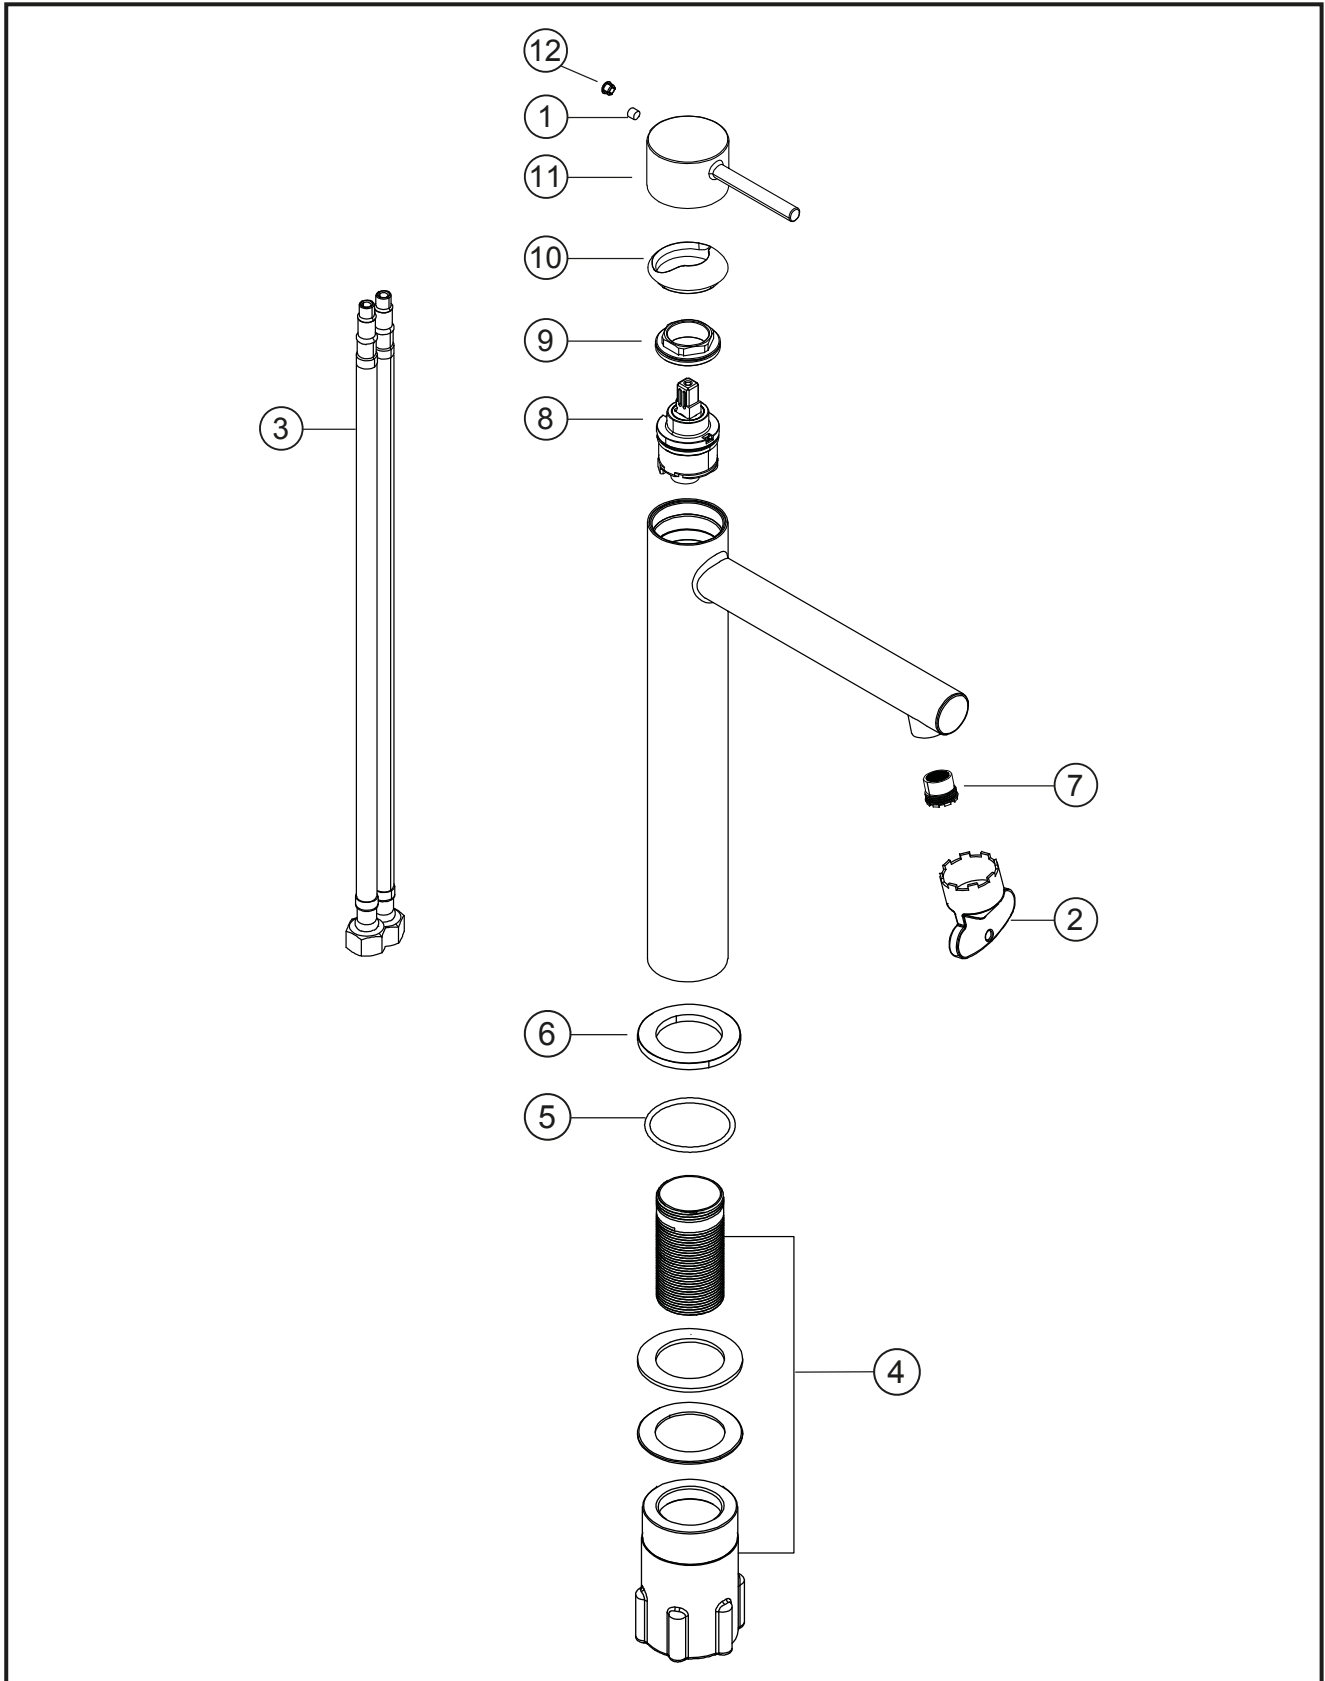

SIRO

Waschtisch-Einlochbatterie XL-Size

PVD Gold

30.120420.3.03

SIRO**Waschtisch-Einlochbatterie XL-Size**

PVD Gold

30.120420.3.03**Ersatzteilliste**

Pos.	Beschreibung	Art.-Nr.	Preisgruppe	VE
1	Inbusschraube für Hebel M5x4 (flach)	80.361386.1.09	1	1
2	Perlatorschlüssel M16,5x1	80.305840.1.09	2	1
3	Flexschlauch 10x1x600x3/8	80.308460.1.09	6	1
4	Befestigungssatz	80.480140.1.09	4	1
5	O-Ring für Zierring (38x2,5)	80.362139.1.09	2	1
6	Zierring mit Dichtung	80.302763.1.01	6	1
7	Perlator Eco M16,5x1	80.305590.1.09	4	1
8	Keramik-Kartusche 27 mm	80.361954.1.09	7	1
9	Konerring für Kartusche	80.305002.1.09	3	1
10	Glockenkappe für Kartusche	80.307900.1.01	4	1
11	Hebel ohne Inbus/Abdeckung	80.304526.1.01	8	1
12	Plakette für Hebel	80.361380.1.01	2	1