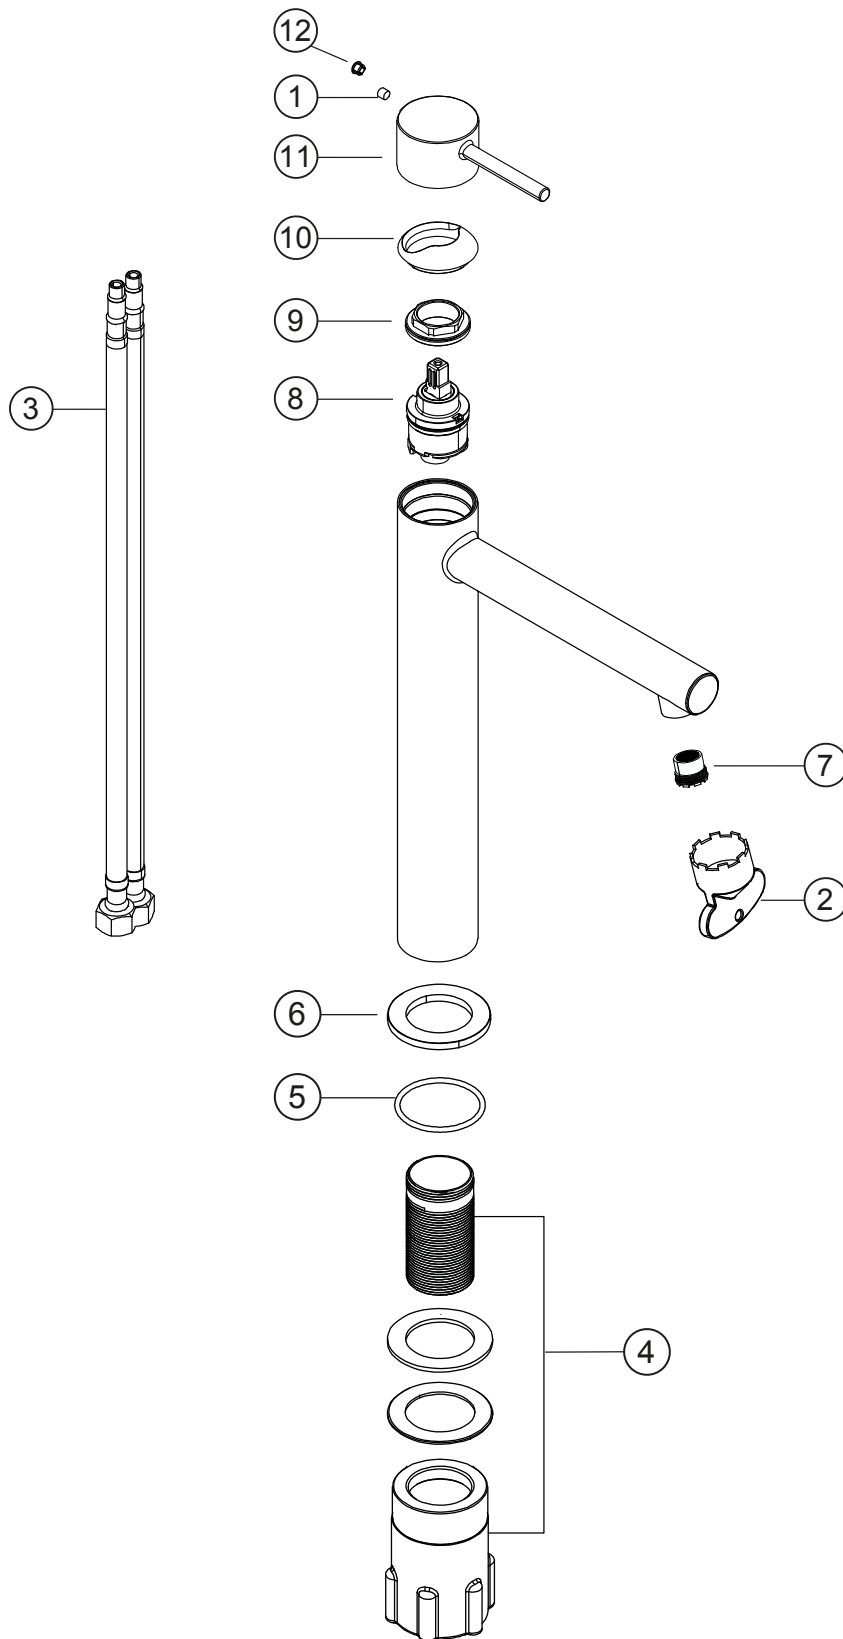

**SIRO**

**Waschtisch-Einlochbatterie XL-Size**

grau matt

30.120420.3.06

**SIRO****Waschtisch-Einlochbatterie XL-Size**

grau matt

**30.120420.3.06****Ersatzteilliste**

<b>Pos.</b>	<b>Beschreibung</b>	<b>Art.-Nr.</b>	<b>Preisgruppe</b>	<b>VE</b>
1	Inbusschraube für Hebel M5x4 (flach)	80.361386.1.09	1	1
2	Perlatorschlüssel M16,5x1	80.305840.1.09	2	1
3	Flexschlauch 10x1x600x3/8	80.308460.1.09	6	1
4	Befestigungssatz	80.480140.1.09	4	1
5	O-Ring für Zierring (38x2,5)	80.362139.1.09	2	1
6	Zierring mit Dichtung	80.302763.1.06	6	1
7	Perlator Eco M16,5x1	80.305590.1.09	4	1
8	Keramik-Kartusche 27 mm	80.361954.1.09	7	1
9	Konerring für Kartusche	80.305002.1.09	3	1
10	Glockenkappe für Kartusche	80.307900.1.06	4	1
11	Hebel ohne Inbus/Abdeckung	80.304526.1.06	9	1
12	Plakette für Hebel	80.361380.1.06	2	1