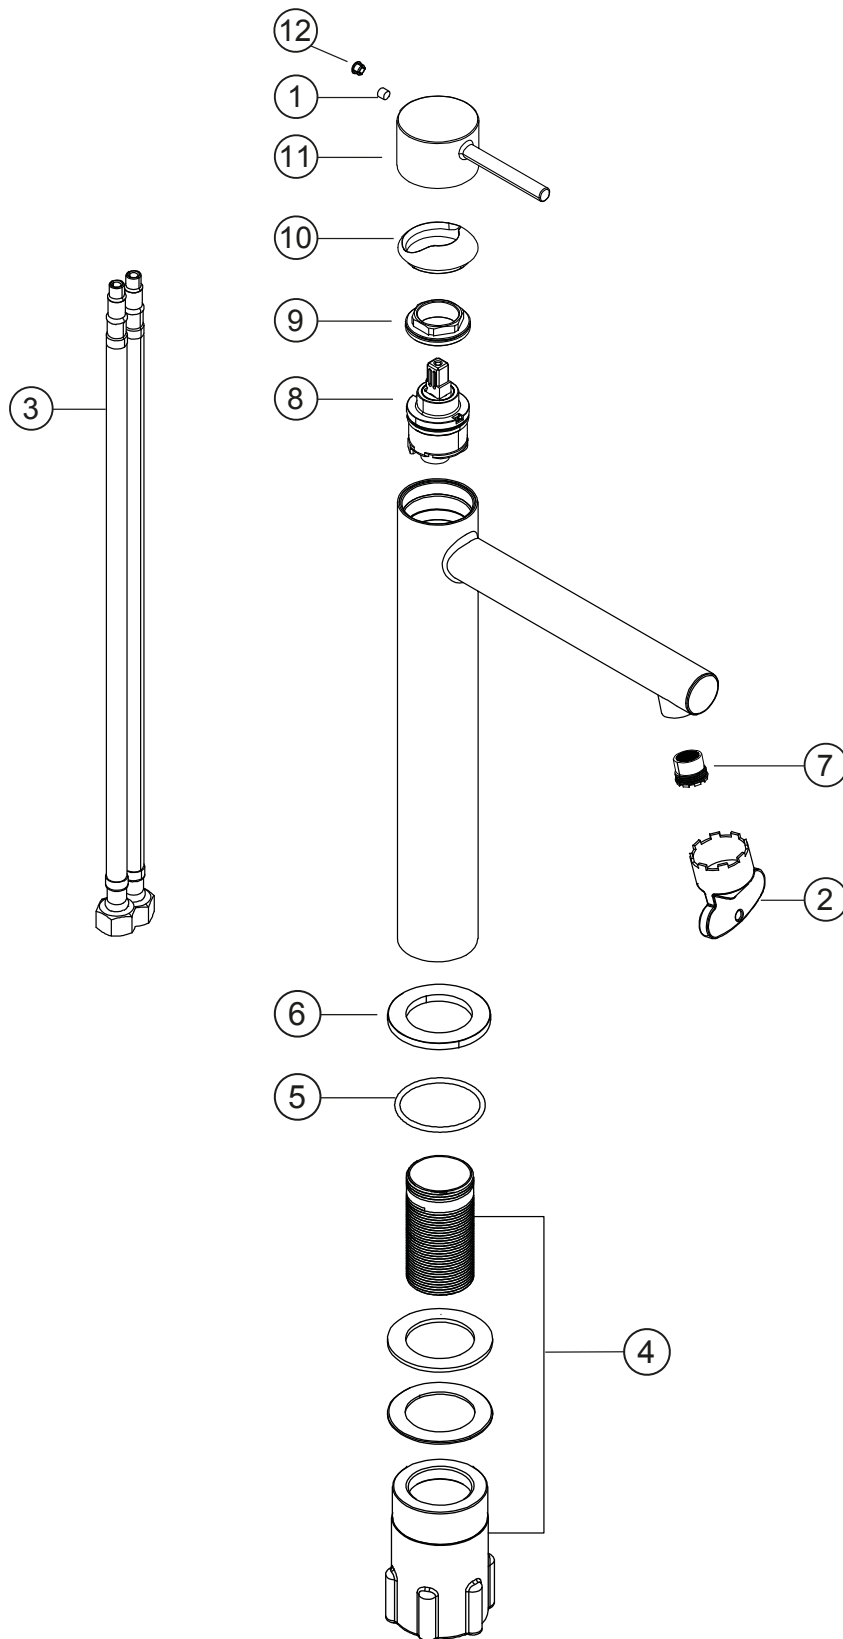

SIRO

Waschtisch-Einlochbatterie XL-Size

weiß matt

30.120420.3.07

SIRO**Waschtisch-Einlochbatterie XL-Size**

weiß matt

30.120420.3.07**Ersatzteilliste**

Pos.	Beschreibung	Art.-Nr.	Preisgruppe	VE
1	Inbusschraube für Hebel M5x4 (flach)	80.361386.1.09	1	1
2	Perlatorschlüssel M16,5x1	80.305840.1.09	2	1
3	Flexschlauch 10x1x600x3/8	80.308460.1.09	6	1
4	Befestigungssatz	80.480140.1.09	4	1
5	O-Ring für Zierring (38x2,5)	80.362139.1.09	2	1
6	Zierring mit Dichtung	80.302763.1.07	6	1
7	Perlator Eco M16,5x1	80.305590.1.09	4	1
8	Keramik-Kartusche 27 mm	80.361954.1.09	7	1
9	Konerring für Kartusche	80.305002.1.09	3	1
10	Glockenkappe für Kartusche	80.307900.1.07	4	1
11	Hebel ohne Inbus/Abdeckung	80.304526.1.07	9	1
12	Plakette für Hebel	80.361380.1.07	2	1