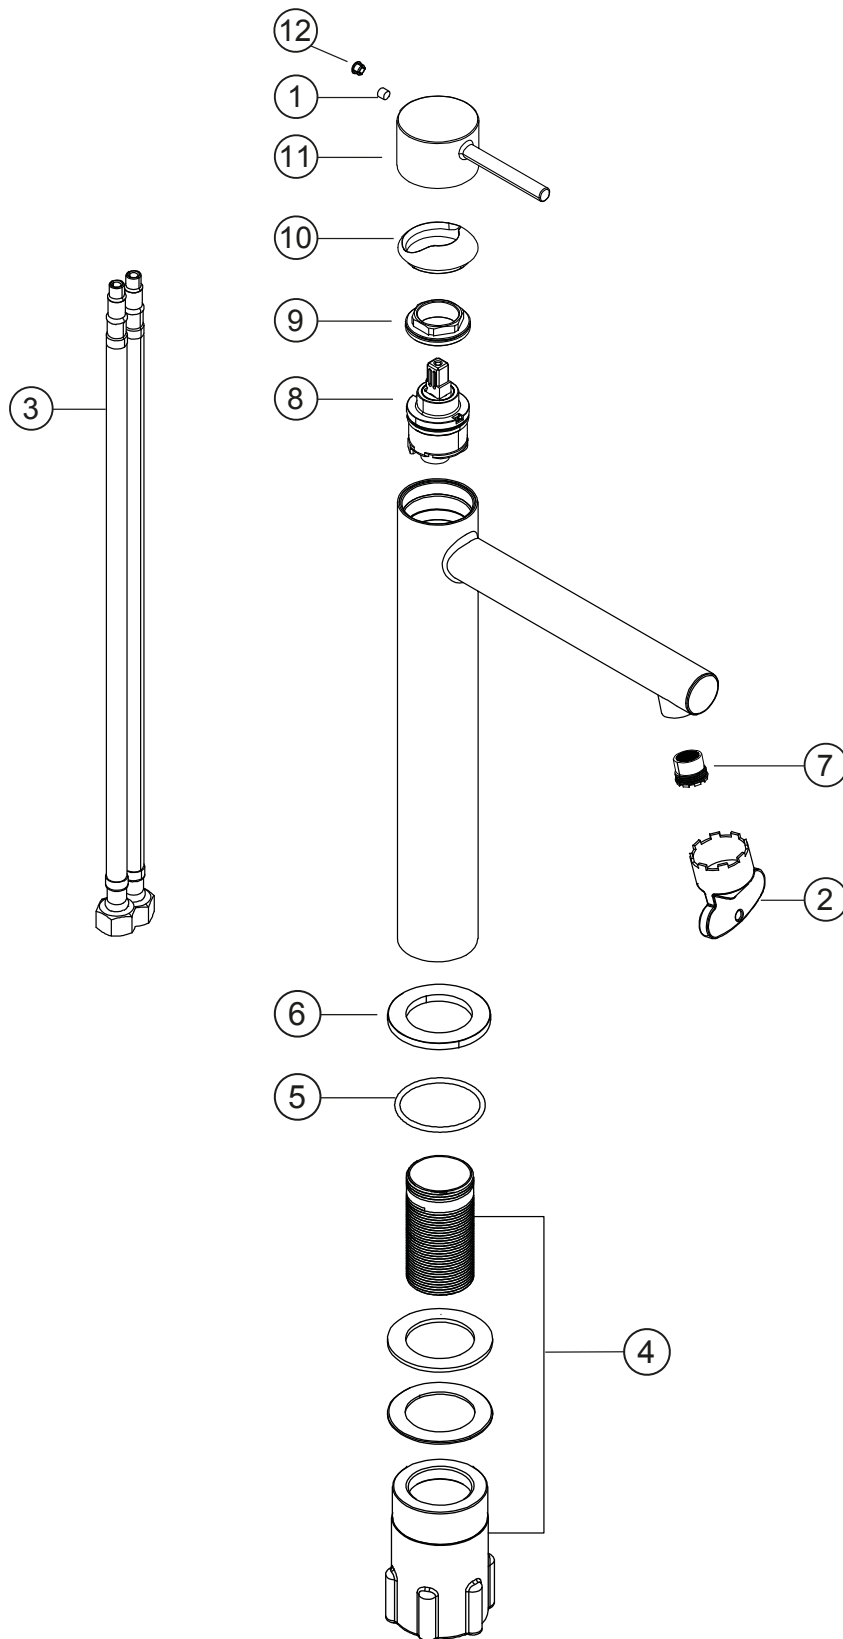

SIRO

Waschtisch-Einlochbatterie XL-Size

schwarz matt

30.120420.3.12

SIRO**Waschtisch-Einlochbatterie XL-Size**

schwarz matt

30.120420.3.12**Ersatzteilliste**

Pos.	Beschreibung	Art.-Nr.	Preisgruppe	VE
1	Inbusschraube für Hebel M5x4 (flach)	80.361386.1.09	1	1
2	Perlatorschlüssel M16,5x1	80.305840.1.09	2	1
3	Flexschlauch 10x1x600x3/8	80.308460.1.09	6	1
4	Befestigungssatz	80.480140.1.09	4	1
5	O-Ring für Zierring (38x2,5)	80.362139.1.09	2	1
6	Zierring mit Dichtung	80.302763.1.12	6	1
7	Perlator Eco M16,5x1	80.305590.1.09	4	1
8	Keramik-Kartusche 27 mm	80.361954.1.09	7	1
9	Konerring für Kartusche	80.305002.1.09	3	1
10	Glockenkappe für Kartusche	80.307900.1.12	4	1
11	Hebel ohne Inbus/Abdeckung	80.304526.1.12	9	1
12	Plakette für Hebel	80.361380.1.12	2	1