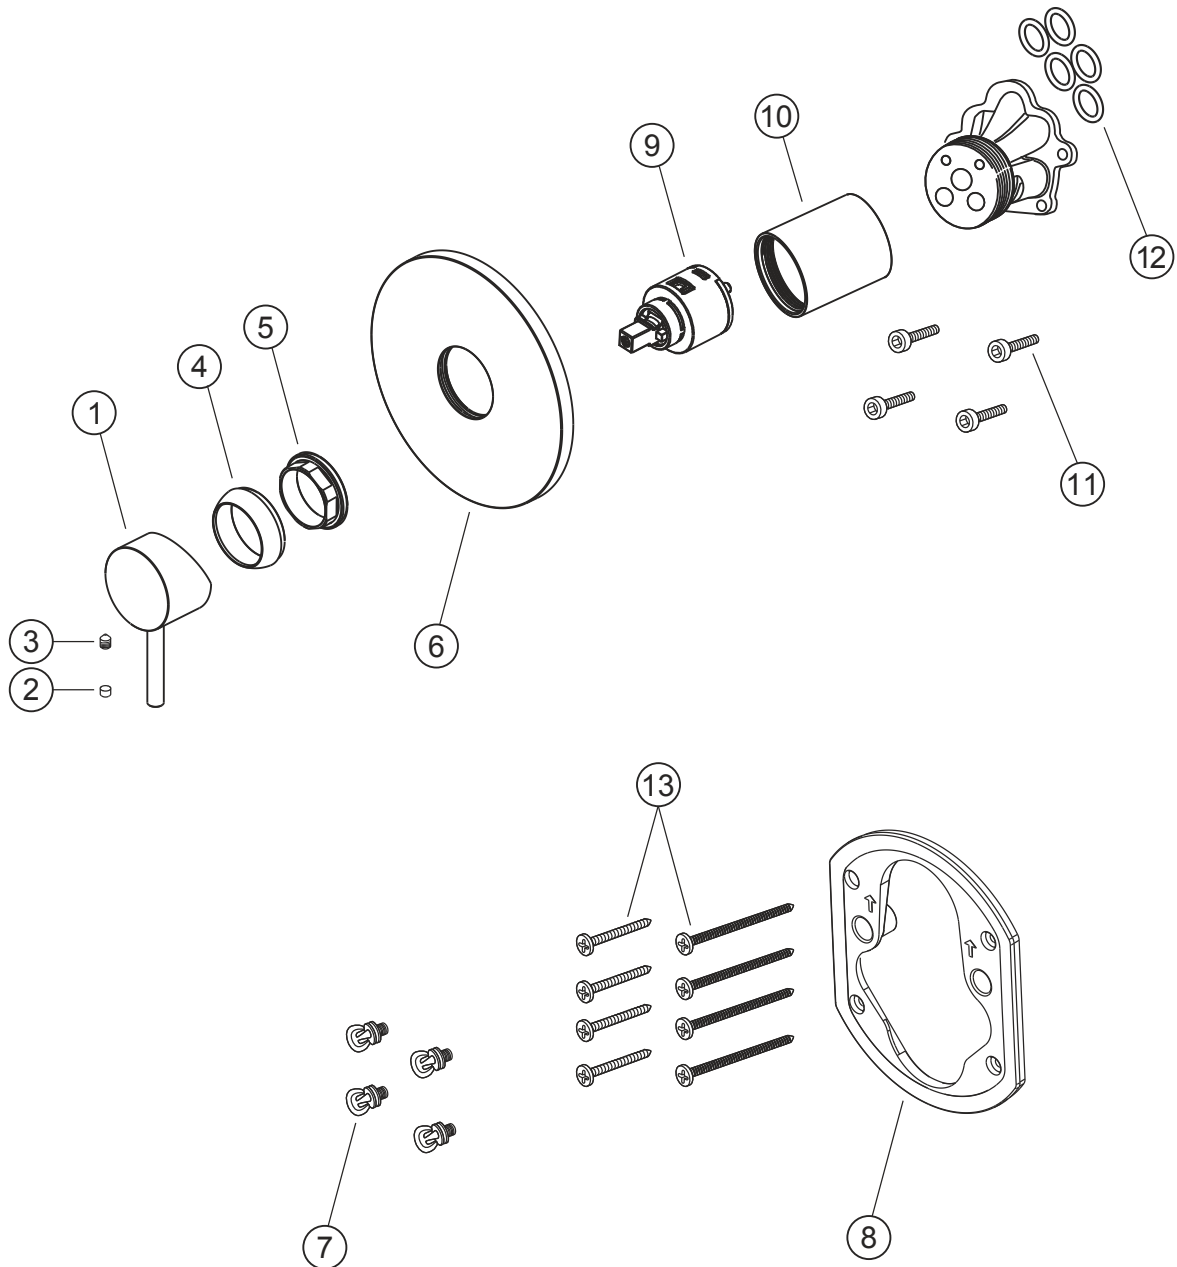

**SIRO**

**Brausebatterie Unterputz**

chrom

**30.120555.1.01**

**SIRO****Brausebatterie Unterputz**

chrom

**30.120555.1.01****Ersatzteilliste**

<b>Pos.</b>	<b>Beschreibung</b>	<b>Art.-Nr.</b>	<b>Preisgruppe</b>	<b>VE</b>
1	Hebel, ohne Inbus/Abdeckung	80.442400.1.01	8	1
2	Plakette für Hebel	80.361380.1.01	2	1
3	Inbusschraube für Hebel M5x6 (flach)	80.301383.1.09	1	1
4	Glockenkappe für Unterputz	80.569400.1.01	3	1
5	Kontering für UP-Kartusche	80.569500.1.09	2	1
6	Armaturenblende	80.530055.1.01	9	1
7	Blendenbefestigung	80.569600.1.09	3	4
8	Blendenrahmen	80.569100.1.09	5	1
9	Keramik-Kartusche	80.568600.1.09	7	1
10	Kartuschenhülse	80.569700.1.01	7	1
11	Schraubensatz	80.569200.1.09	3	1
12	Dichtungssatz	80.569900.1.09	4	1
13	Befestigungsschrauben	80.570000.1.09	3	4/4