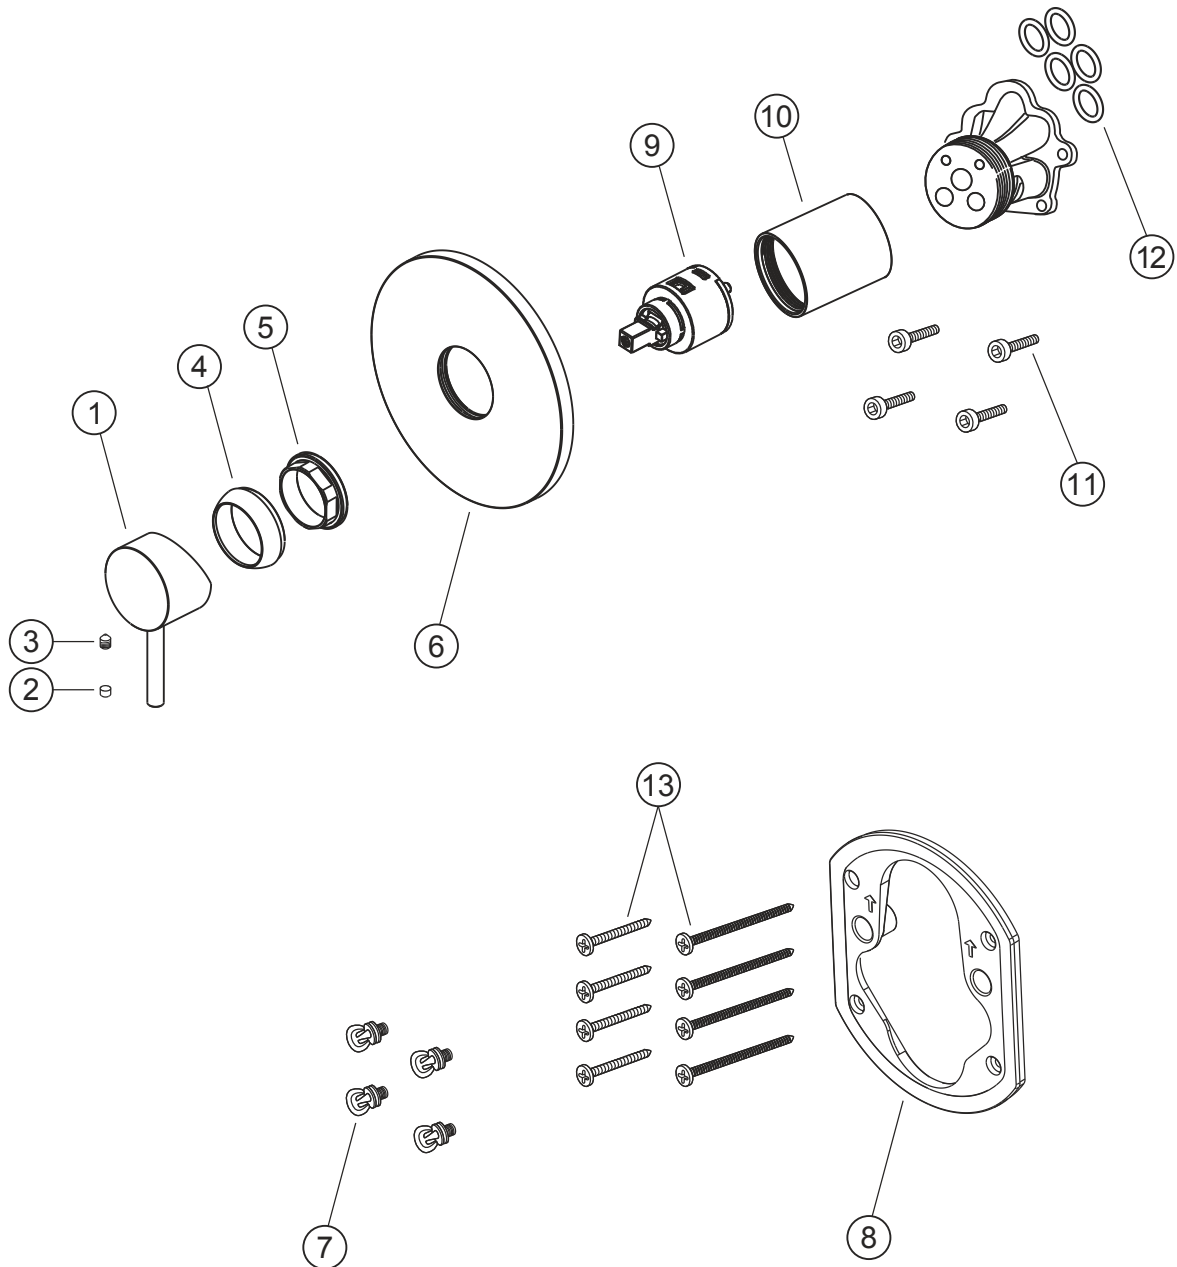

SIRO

Brausebatterie Unterputz

PVD Gold

30.120555.1.03

SIRO**Brausebatterie Unterputz**

PVD Gold

30.120555.1.03**Ersatzteilliste**

Pos.	Beschreibung	Art.-Nr.	Preisgruppe	VE
1	Hebel, ohne Inbus/Abdeckung	80.442400.1.03	9	1
2	Plakette für Hebel	80.361380.1.03	3	1
3	Inbusschraube für Hebel M5x6 (flach)	80.301383.1.09	1	1
4	Glockenkappe für Unterputz	80.569400.1.03	5	1
5	Konterring für UP-Kartusche	80.569500.1.09	2	1
6	Armaturenblende	80.530055.1.03	11	1
7	Blendenbefestigung	80.569600.1.09	3	4
8	Blendenrahmen	80.569100.1.09	5	1
9	Keramik-Kartusche	80.568600.1.09	7	1
10	Kartuschenhülse	80.569700.1.03	9	1
11	Schraubensatz	80.569200.1.09	3	1
12	Dichtungssatz	80.569900.1.09	4	1
13	Befestigungsschrauben	80.570000.1.09	3	4/4