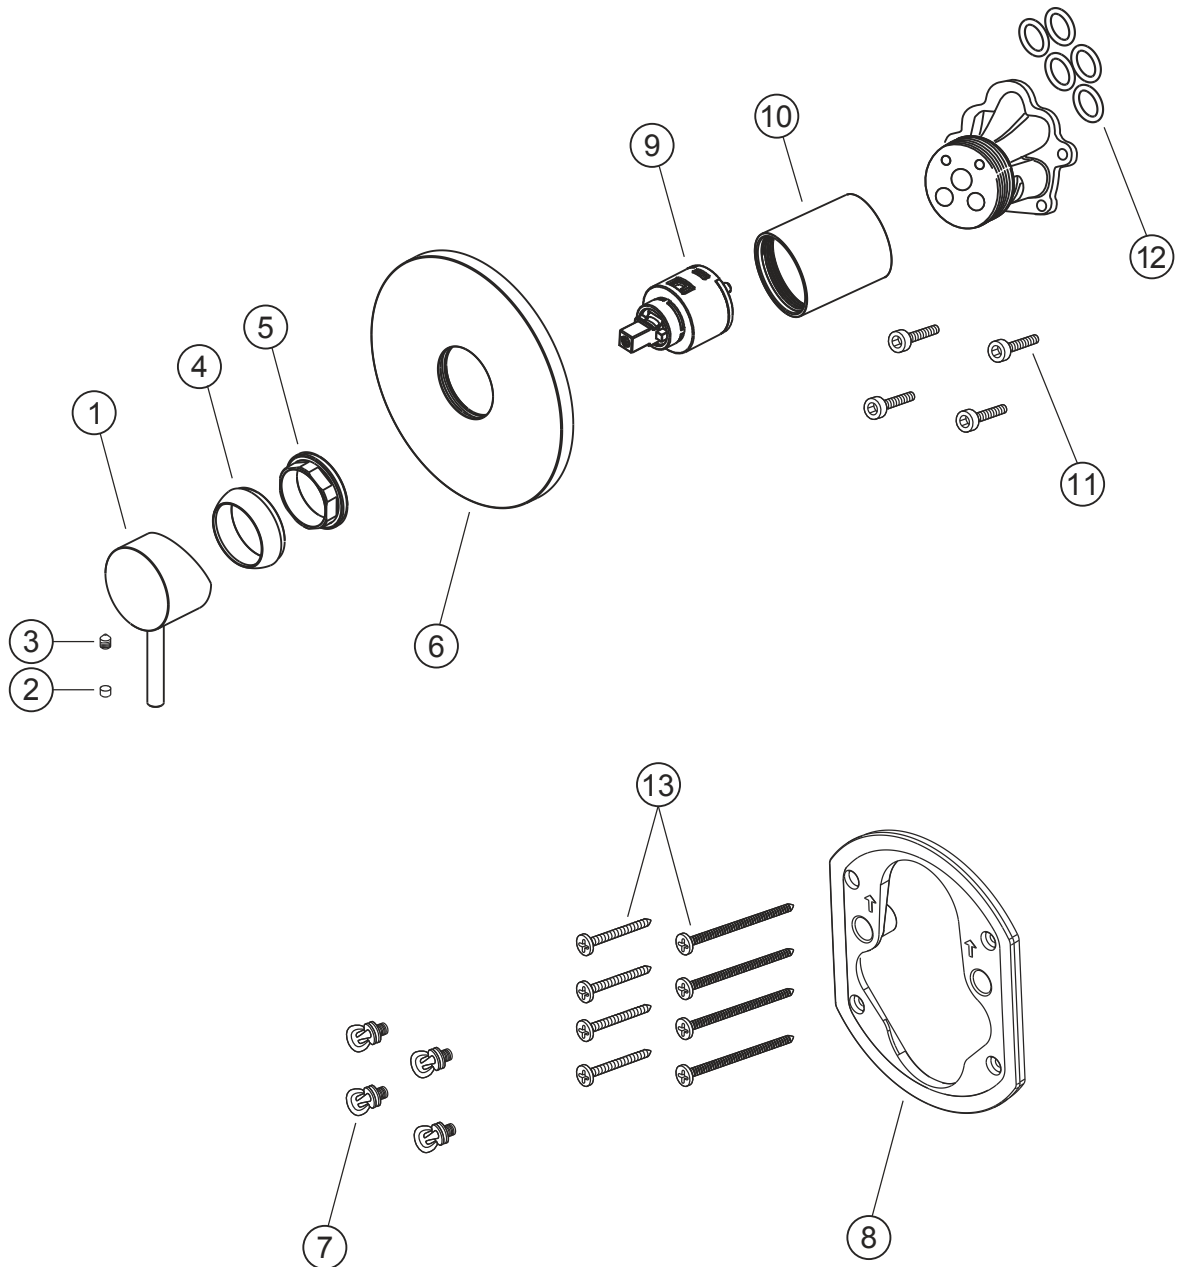

SIRO

Brausebatterie Unterputz

grau matt

30.120555.1.06

SIRO**Brausebatterie Unterputz**

grau matt

30.120555.1.06**Ersatzteilliste**

Pos.	Beschreibung	Art.-Nr.	Preisgruppe	VE
1	Hebel, ohne Inbus/Abdeckung	80.442400.1.06	9	1
2	Plakette für Hebel	80.361380.1.06	2	1
3	Inbusschraube für Hebel M5x6 (flach)	80.301383.1.09	1	1
4	Glockenkappe für Unterputz	80.569400.1.06	5	1
5	Konterring für UP-Kartusche	80.569500.1.09	2	1
6	Armaturenblende	80.530055.1.06	11	1
7	Blendenbefestigung	80.569600.1.09	3	4
8	Blendenrahmen	80.569100.1.09	5	1
9	Keramik-Kartusche	80.568600.1.09	7	1
10	Kartuschenhülse	80.569700.1.06	8	1
11	Schraubensatz	80.569200.1.09	3	1
12	Dichtungssatz	80.569900.1.09	4	1
13	Befestigungsschrauben	80.570000.1.09	3	4/4