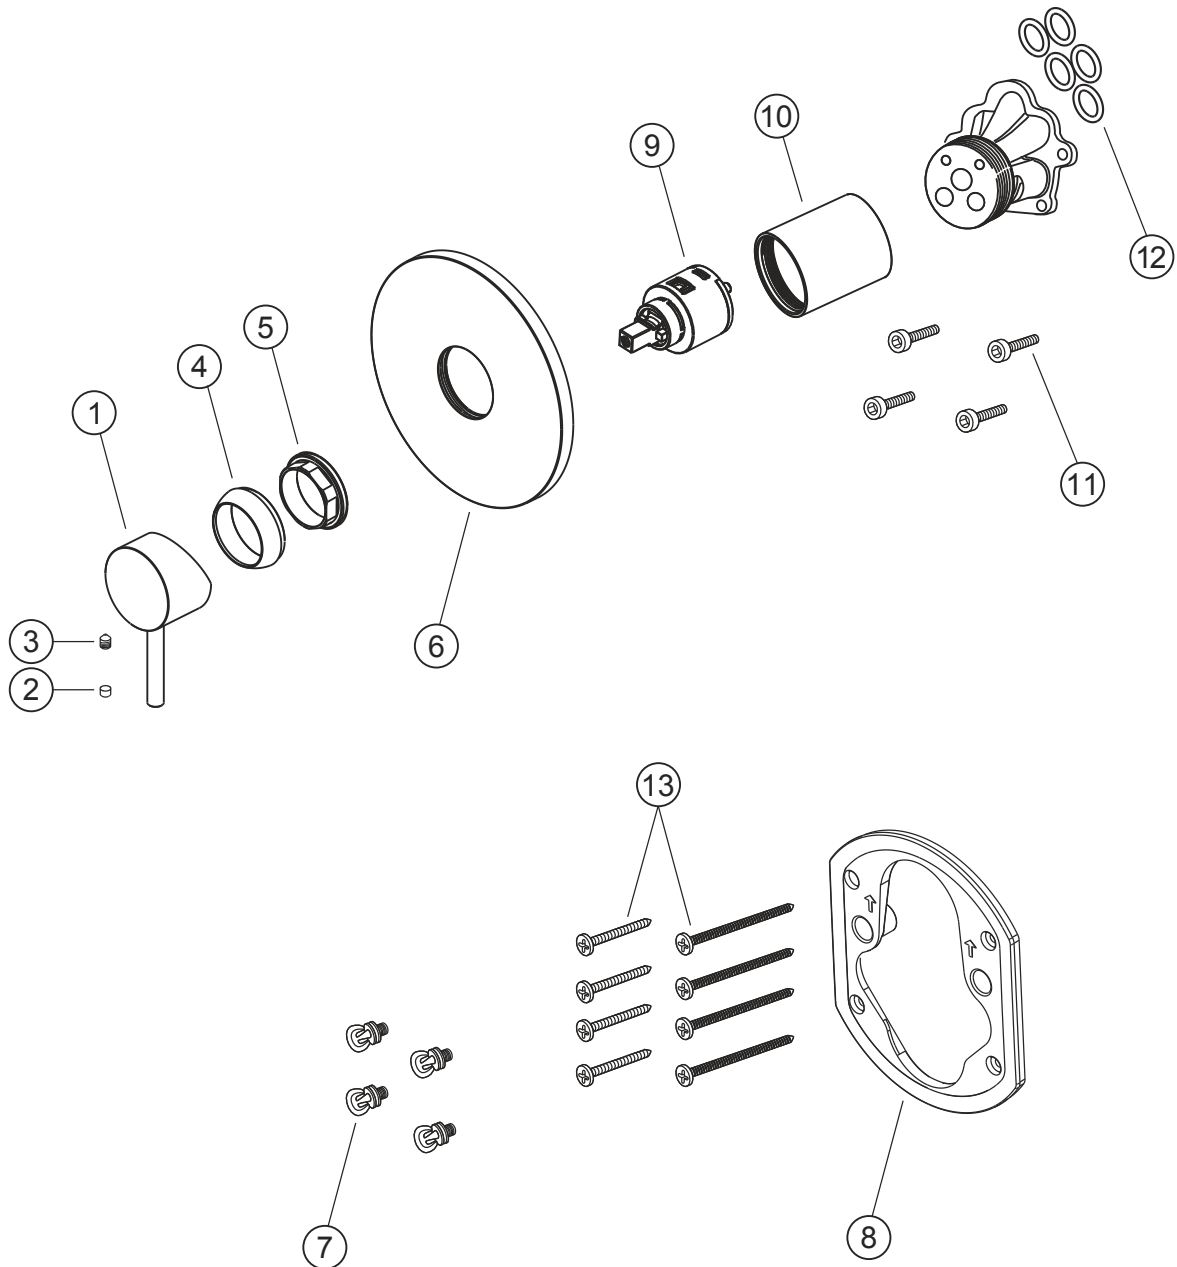

**SIRO**

**Brausebatterie Unterputz**

weiß matt

30.120555.1.07

**SIRO****Brausebatterie Unterputz**

weiß matt

**30.120555.1.07****Ersatzteilliste**

<b>Pos.</b>	<b>Beschreibung</b>	<b>Art.-Nr.</b>	<b>Preisgruppe</b>	<b>VE</b>
1	Hebel, ohne Inbus/Abdeckung	80.442400.1.07	9	1
2	Plakette für Hebel	80.361380.1.07	2	1
3	Inbusschraube für Hebel M5x6 (flach)	80.301383.1.09	1	1
4	Glockenkappe für Unterputz	80.569400.1.07	5	1
5	Kontering für UP-Kartusche	80.569500.1.09	2	1
6	Armaturenblende	80.530055.1.07	11	1
7	Blendenbefestigung	80.569600.1.09	3	4
8	Blendenrahmen	80.569100.1.09	5	1
9	Keramik-Kartusche	80.568600.1.09	7	1
10	Kartuschenhülse	80.569700.1.07	8	1
11	Schraubensatz	80.569200.1.09	3	1
12	Dichtungssatz	80.569900.1.09	4	1
13	Befestigungsschrauben	80.570000.1.09	3	4/4