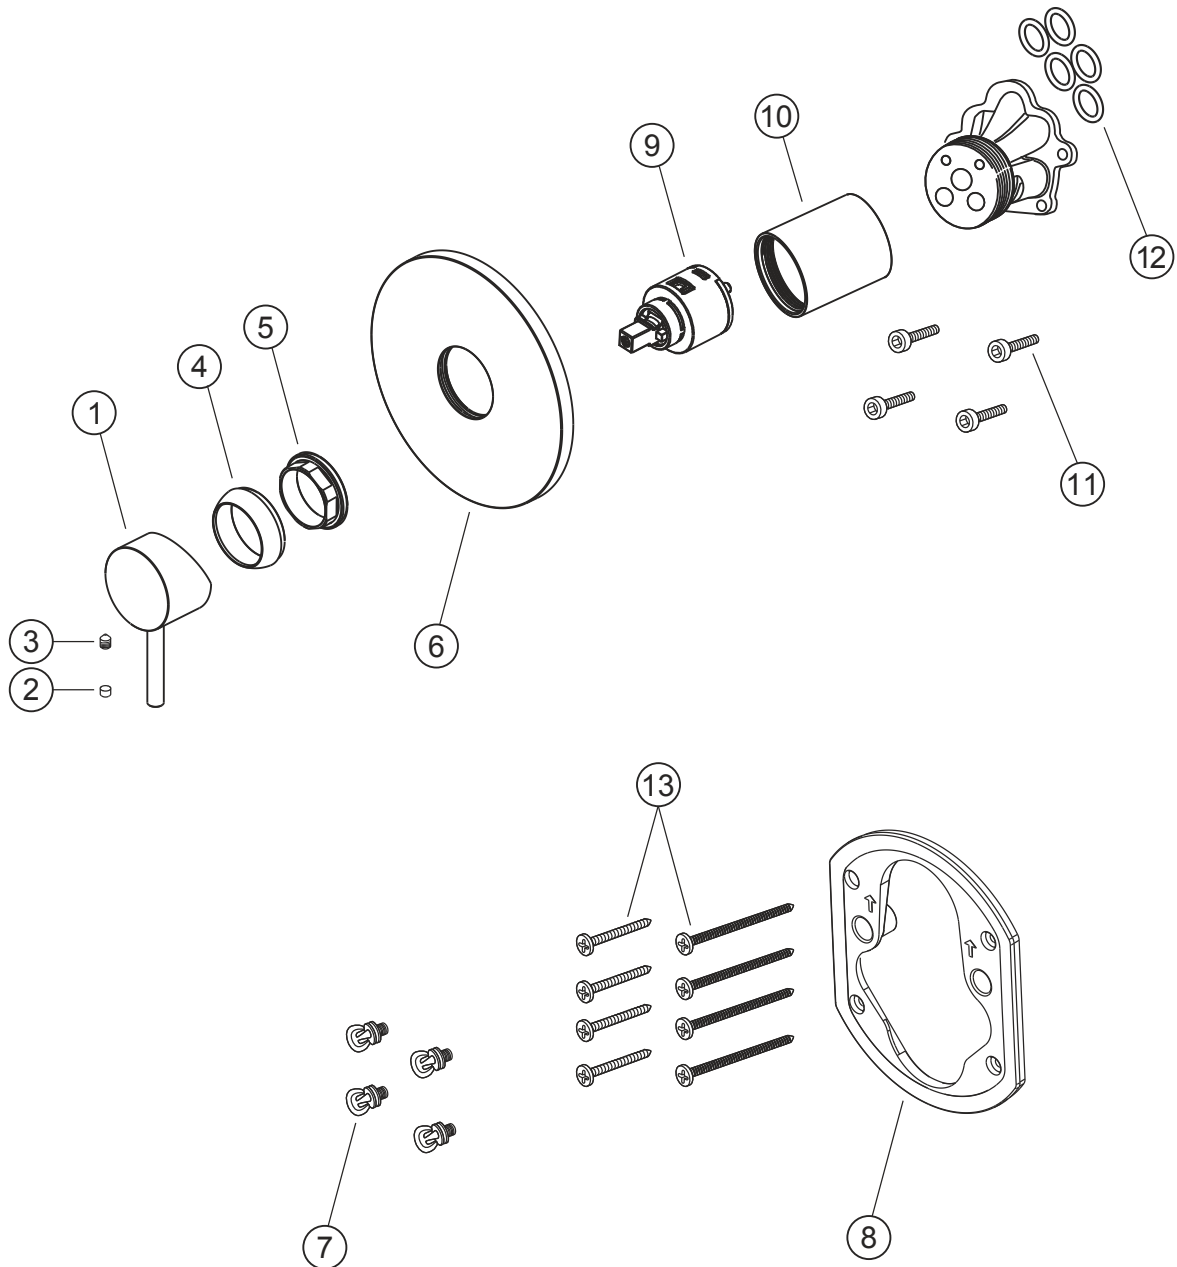

SIRO

Brausebatterie Unterputz

schwarz matt

30.120555.1.12

SIRO**Brausebatterie Unterputz**

schwarz matt

30.120555.1.12**Ersatzteilliste**

Pos.	Beschreibung	Art.-Nr.	Preisgruppe	VE
1	Hebel, ohne Inbus/Abdeckung	80.442400.1.12	9	1
2	Plakette für Hebel	80.361380.1.12	2	1
3	Inbusschraube für Hebel M5x6 (flach)	80.301383.1.09	1	1
4	Glockenkappe für Unterputz	80.569400.1.12	5	1
5	Kontering für UP-Kartusche	80.569500.1.09	2	1
6	Armaturenblende	80.530055.1.12	11	1
7	Blendenbefestigung	80.569600.1.09	3	4
8	Blendenrahmen	80.569100.1.09	5	1
9	Keramik-Kartusche	80.568600.1.09	7	1
10	Kartuschenhülse	80.569700.1.12	8	1
11	Schraubensatz	80.569200.1.09	3	1
12	Dichtungssatz	80.569900.1.09	4	1
13	Befestigungsschrauben	80.570000.1.09	3	4/4