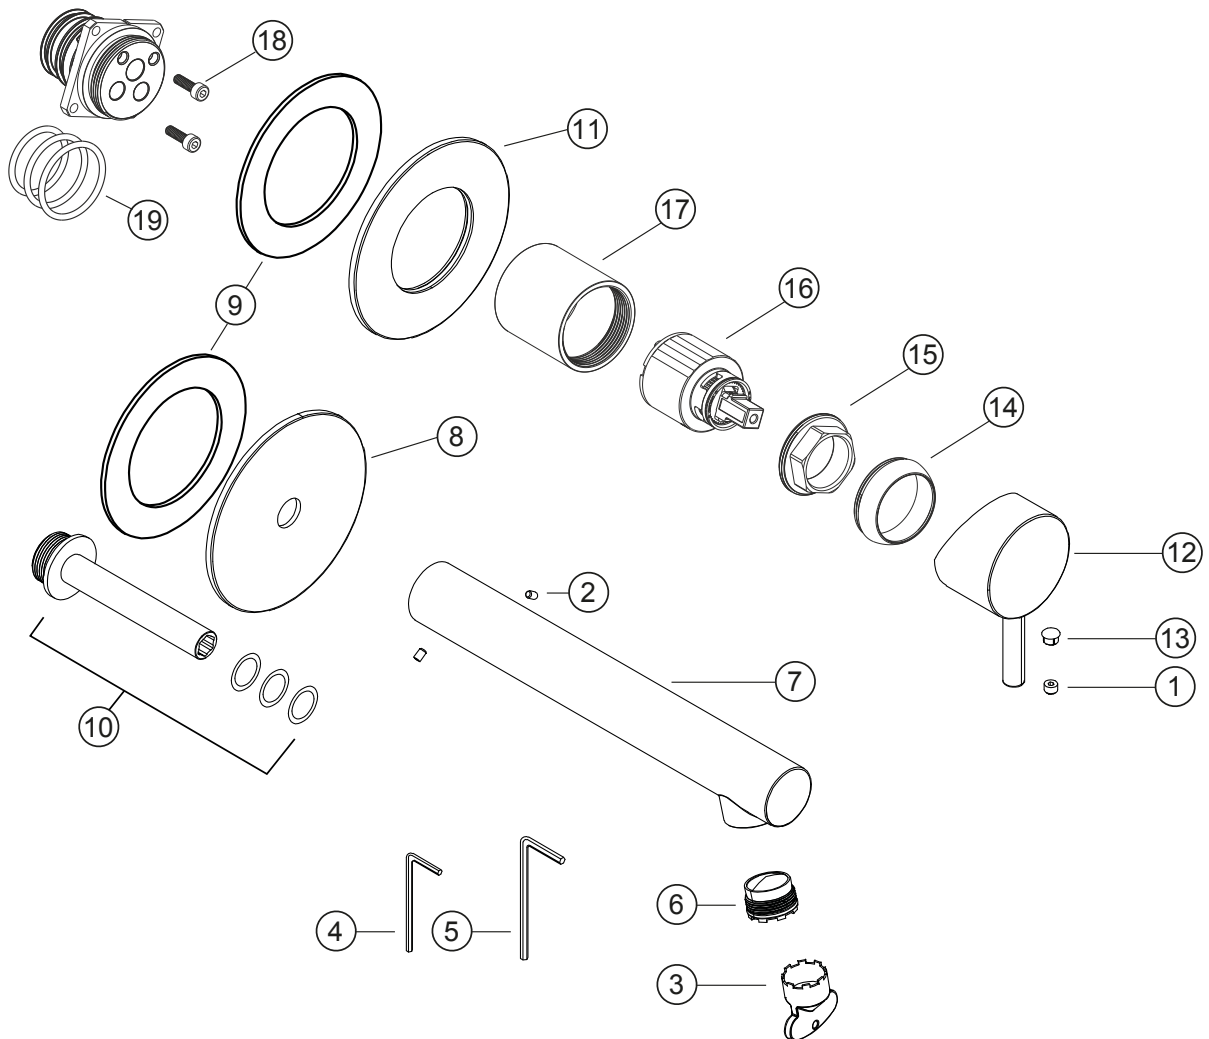

**SIRO**

**Waschtisch-Unterputzbatterie Auslauf 210 mm**

Farbset chrom

**30.120954.1.01**

**SIRO****Waschtisch-Unterputzbatterie Auslauf 210 mm**

Farbset chrom

**30.120954.1.01****Ersatzteilliste**

<b>Pos.</b>	<b>Beschreibung</b>	<b>Art.-Nr.</b>	<b>Preisgruppe</b>	<b>VE</b>
1	Inbusschraube für Hebel M5x6 (flach)	80.301383.1.09	1	1
2	Schraube für Auslaufsicherung	80.361387.1.09	1	2
3	Perlatorschlüssel für Eco M24x1	80.305840.1.09	2	1
4	Inbusschlüssel 2,5 mm	80.368005.1.09	2	1
5	Inbusschlüssel	80.368004.1.09	2	1
6	Perlator Cache Eco M24x1	80.305590.1.09	4	1
7	Wandauslauf 210 mm, ohne Befestigung	80.307954.1.01	12	1
8	Blende für Auslauf	80.307837.1.01	8	1
9	Dichtung für Auslauf/Mischerblende, selbstklebend	80.308837.1.09	3	1
10	Montageadapter für Wandauslauf	80.301421.1.09	6	1
11	Blende für Mischer	80.307836.1.01	8	1
12	Hebel für Wandwaschtisch, ohne Inbus/Abdeckung	80.444790.1.01	8	1
13	Plakette für Hebel	80.361380.1.01	2	1
14	Glockenkappe für Unterputz	80.569400.1.01	3	1
15	Konerring für UP-Kartusche	80.569500.1.09	2	1
16	Keramik-Kartusche	80.568600.1.09	7	1
17	Kartuschenhülse	80.569700.1.01	7	1
18	Schraubensatz	80.092041.1.09	2	1
19	Dichtungssatz	80.144350.1.09	4	1