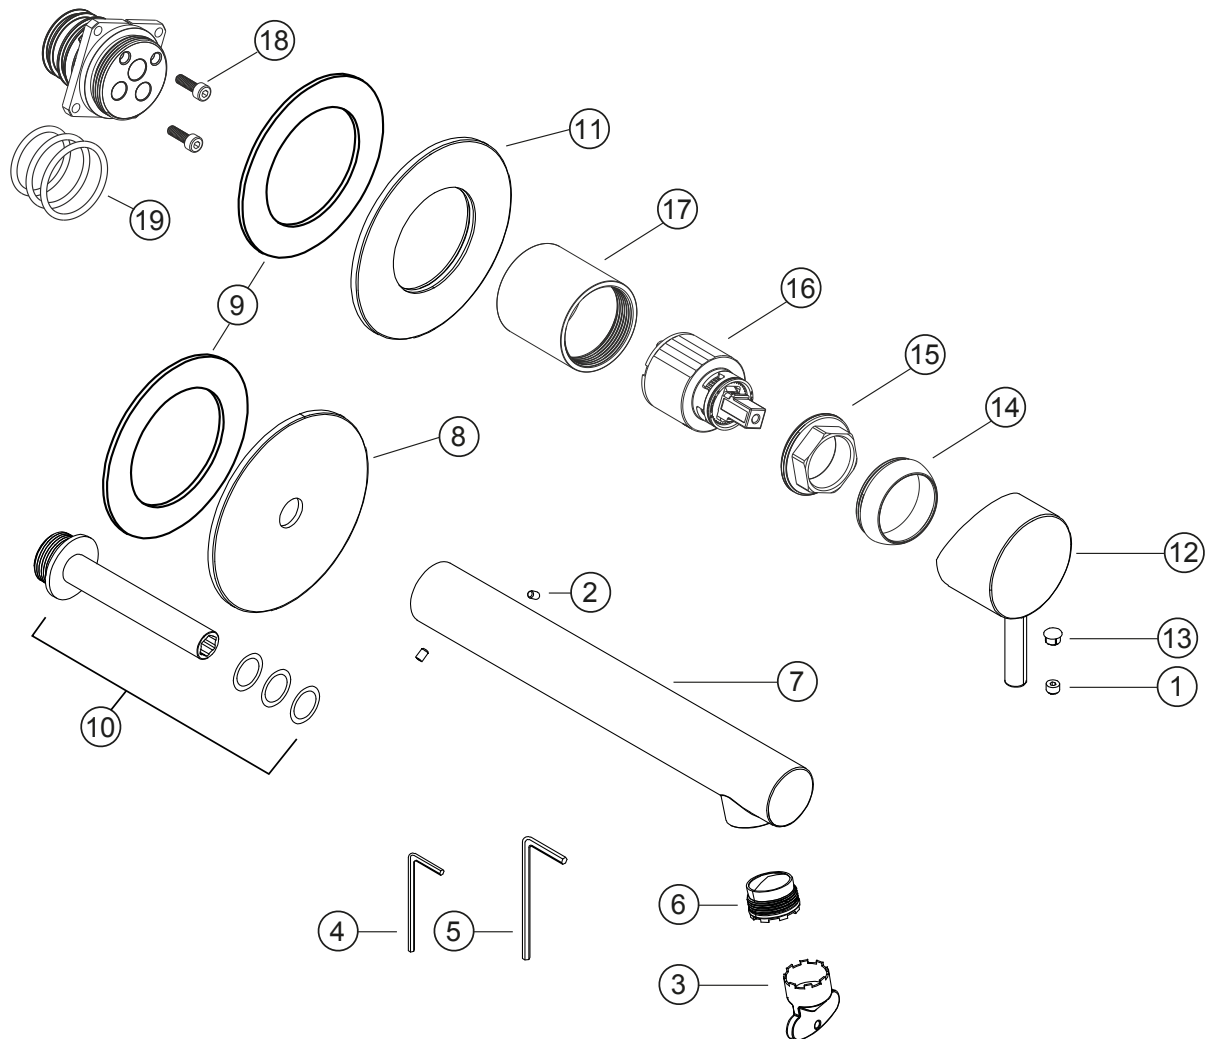

**SIRO**

**Waschtisch-Unterputzbatterie Auslauf 210 mm**

Farbset grau matt

**30.120954.1.06**

**SIRO****Waschtisch-Unterputzbatterie Auslauf 210 mm**

Farbset grau matt

**30.120954.1.06****Ersatzteilliste**

<b>Pos.</b>	<b>Beschreibung</b>	<b>Art.-Nr.</b>	<b>Preisgruppe</b>	<b>VE</b>
1	Inbusschraube für Hebel M5x6 (flach)	80.301383.1.09	1	1
2	Schraube für Auslaufsicherung	80.361387.1.09	1	2
3	Perlatorschlüssel für Eco M24x1	80.305840.1.09	2	1
4	Inbusschlüssel 2,5 mm	80.368005.1.09	2	1
5	Inbusschlüssel	80.368004.1.09	2	1
6	Perlator Cache Eco M24x1	80.305590.1.09	4	1
7	Wandauslauf 210 mm, ohne Befestigung	80.307954.1.06	13	1
8	Blende für Auslauf	80.307837.1.06	9	1
9	Dichtung für Auslauf/Mischerblende, selbstklebend	80.308837.1.09	3	1
10	Montageadapter für Wandauslauf	80.301421.1.09	6	1
11	Blende für Mischer	80.307836.1.06	9	1
12	Hebel für Wandwaschtisch, ohne Inbus/Abdeckung	80.444790.1.06	9	1
13	Plakette für Hebel	80.361380.1.06	2	1
14	Glockenkappe für Unterputz	80.569400.1.06	5	1
15	Konerring für UP-Kartusche	80.569500.1.09	2	1
16	Keramik-Kartusche	80.568600.1.09	7	1
17	Kartuschenhülse	80.569700.1.06	8	1
18	Schraubensatz	80.092041.1.09	2	1
19	Dichtungssatz	80.144350.1.09	4	1