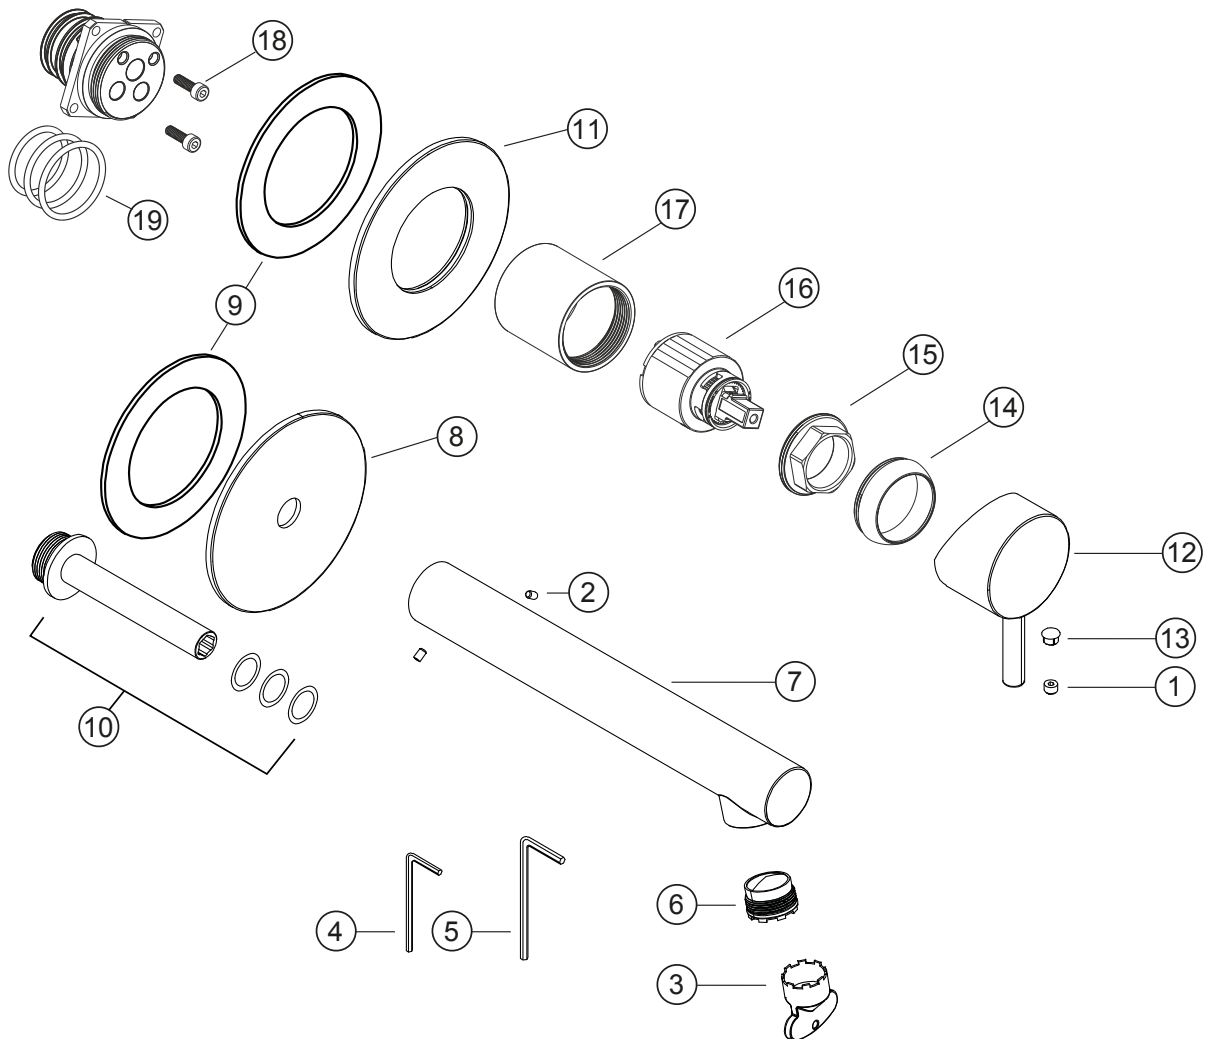

SIRO

Waschtisch-Unterputzbatterie Auslauf 210 mm

Farbset weiß matt

30.120954.1.07

SIRO**Waschtisch-Unterputzbatterie Auslauf 210 mm**

Farbset weiß matt

30.120954.1.07**Ersatzteilliste**

Pos.	Beschreibung	Art.-Nr.	Preisgruppe	VE
1	Inbusschraube für Hebel M5x6 (flach)	80.301383.1.09	1	1
2	Schraube für Auslaufsicherung	80.361387.1.09	1	2
3	Perlatorschlüssel für Eco M24x1	80.305840.1.09	2	1
4	Inbusschlüssel 2,5 mm	80.368005.1.09	2	1
5	Inbusschlüssel	80.368004.1.09	2	1
6	Perlator Cache Eco M24x1	80.305590.1.09	4	1
7	Wandauslauf 210 mm, ohne Befestigung	80.307954.1.07	13	1
8	Blende für Auslauf	80.307837.1.07	9	1
9	Dichtung für Auslauf/Mischerblende, selbstklebend	80.308837.1.09	3	1
10	Montageadapter für Wandauslauf	80.301421.1.09	6	1
11	Blende für Mischer	80.307836.1.07	9	1
12	Hebel für Wandwaschtisch, ohne Inbus/Abdeckung	80.444790.1.07	9	1
13	Plakette für Hebel	80.361380.1.07	2	1
14	Glockenkappe für Unterputz	80.569400.1.07	5	1
15	Konerring für UP-Kartusche	80.569500.1.09	2	1
16	Keramik-Kartusche	80.568600.1.09	7	1
17	Kartuschenhülse	80.569700.1.07	8	1
18	Schraubensatz	80.092041.1.09	2	1
19	Dichtungssatz	80.144350.1.09	4	1