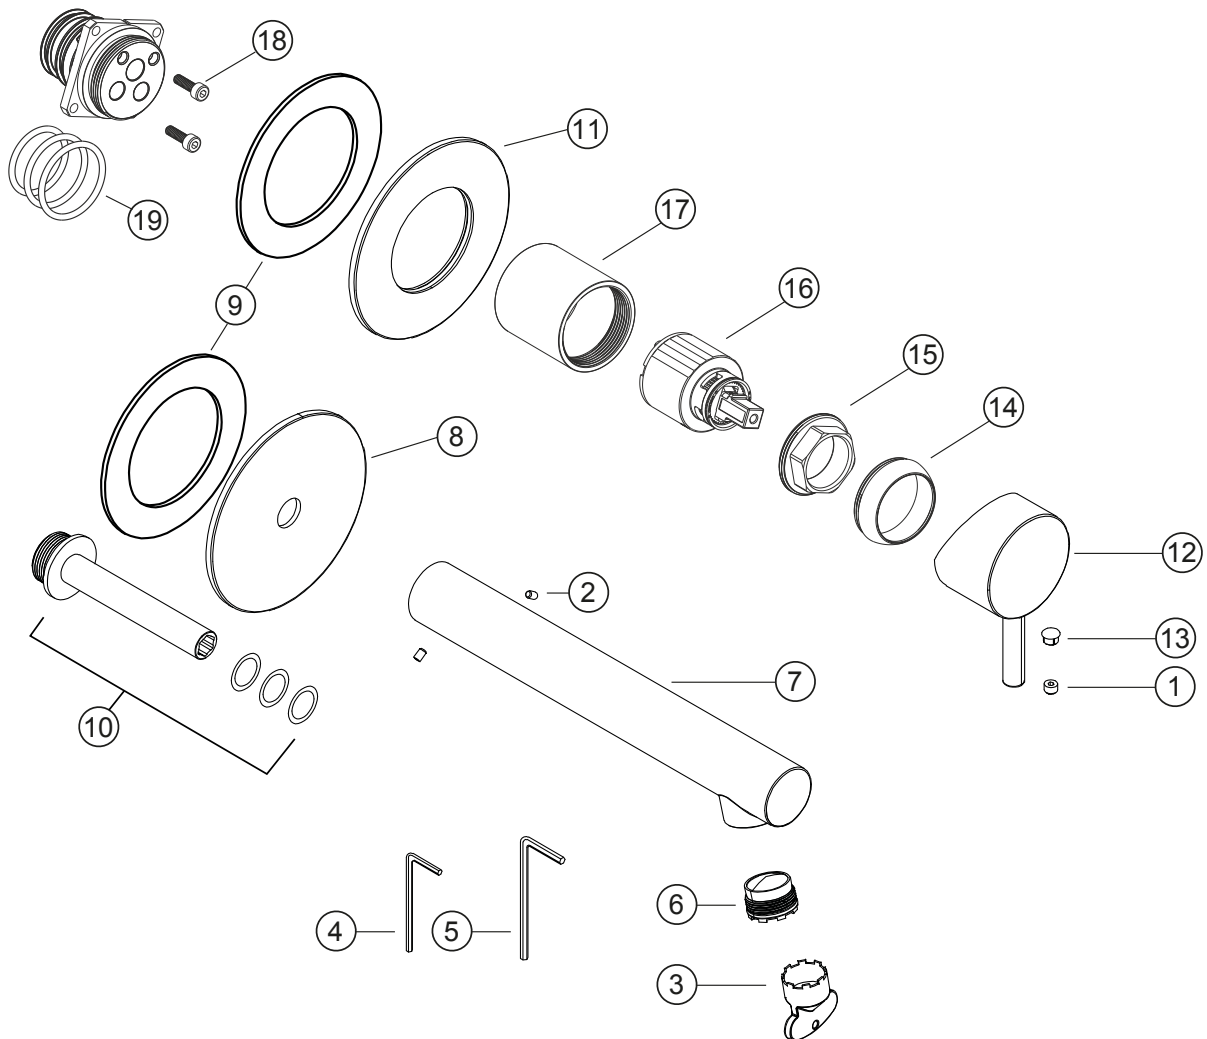

SIRO

Waschtisch-Unterputzbatterie Auslauf 160 mm

Farbset chrom

30.120956.1.01

SIRO**Waschtisch-Unterputzbatterie Auslauf 160 mm**

Farbset chrom

30.120956.1.01**Ersatzteilliste**

Pos.	Beschreibung	Art.-Nr.	Preisgruppe	VE
1	Inbusschraube für Hebel M5x6 (flach)	80.301383.1.09	1	1
2	Schraube für Auslaufsicherung	80.361387.1.09	1	2
3	Perlatorschlüssel für Eco M24x1	80.305840.1.09	2	1
4	Inbusschlüssel 2,5mm	80.368005.1.09	2	1
5	Inbusschlüssel	80.368004.1.09	2	1
6	Perlator Cache Eco M24x1	80.305590.1.09	4	1
7	Wandauslauf 160mm, ohne Befestigung	80.307956.1.01	12	1
8	Blende für Auslauf	80.307837.1.01	8	1
9	Dichtung für Auslauf/Mischerblende, selbstklebend	80.308837.1.09	3	1
10	Montageadapter für Wandauslauf	80.301421.1.09	6	1
11	Blende für Mischer	80.307836.1.01	8	1
12	Hebel für Wandwaschtisch, ohne Inbus/Abdeckung	80.444790.1.01	8	1
13	Plakette für Hebel	80.361380.1.01	2	1
14	Glockenkappe für Unterputz	80.569400.1.01	3	1
15	Konerring für UP-Kartusche	80.569500.1.09	2	1
16	Keramik-Kartusche	80.568600.1.09	7	1
17	Kartuschenhülse	80.569700.1.01	7	1
18	Schraubensatz	80.092041.1.09	2	1
19	Dichtungssatz	80.144350.1.09	4	1