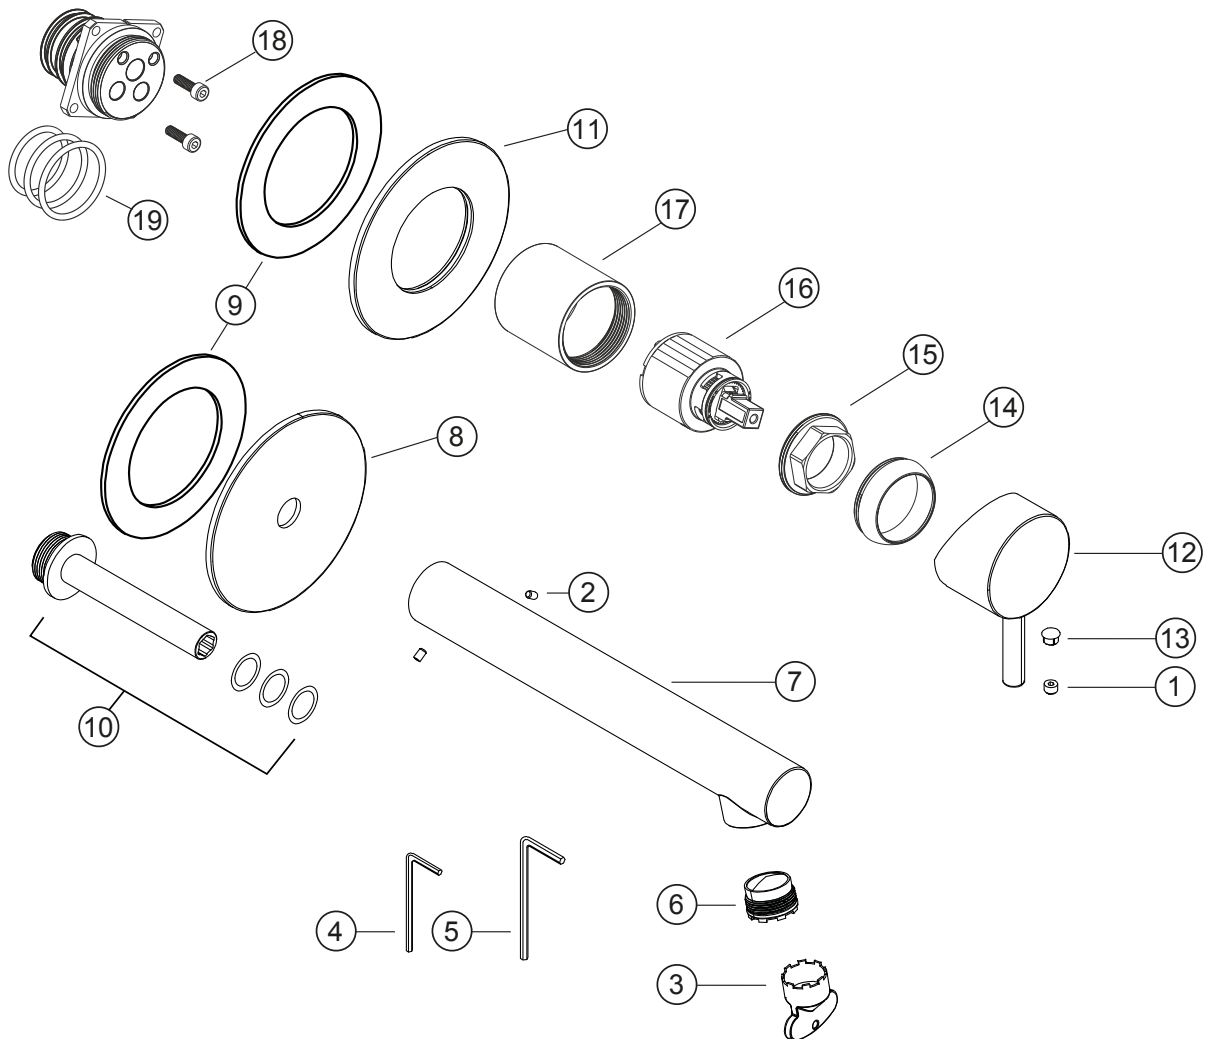

**SIRO**

**Waschtisch-Unterputzbatterie Auslauf 160 mm**

Farbset PVD Gold

**30.120956.1.03**

**SIRO****Waschtisch-Unterputzbatterie Auslauf 160 mm**

Farbset PVD Gold

**30.120956.1.03****Ersatzteilliste**

<b>Pos.</b>	<b>Beschreibung</b>	<b>Art.-Nr.</b>	<b>Preisgruppe</b>	<b>VE</b>
1	Inbusschraube für Hebel M5x6 (flach)	80.301383.1.09	1	1
2	Schraube für Auslaufsicherung	80.361387.1.09	1	2
3	Perlatorschlüssel für Eco M24x1	80.305840.1.09	2	1
4	Inbusschlüssel 2,5mm	80.368005.1.09	2	1
5	Inbusschlüssel	80.368004.1.09	2	1
6	Perlator Cache Eco M24x1	80.305590.1.09	4	1
7	Wandauslauf 160mm, ohne Befestigung	80.307956.1.03	13	1
8	Blende für Auslauf	80.307837.1.03	10	1
9	Dichtung für Auslauf/Mischerblende, selbstklebend	80.308837.1.09	3	1
10	Montageadapter für Wandauslauf	80.301421.1.09	6	1
11	Blende für Mischer	80.307836.1.03	10	1
12	Hebel für Wandwaschtisch, ohne Inbus/Abdeckung	80.444790.1.03	9	1
13	Plakette für Hebel	80.361380.1.03	3	1
14	Glockenkappe für Unterputz	80.569400.1.03	5	1
15	Konerring für UP-Kartusche	80.569500.1.09	2	1
16	Keramik-Kartusche	80.568600.1.09	7	1
17	Kartuschenhülse	80.569700.1.03	9	1
18	Schraubensatz	80.092041.1.09	2	1
19	Dichtungssatz	80.144350.1.09	4	1