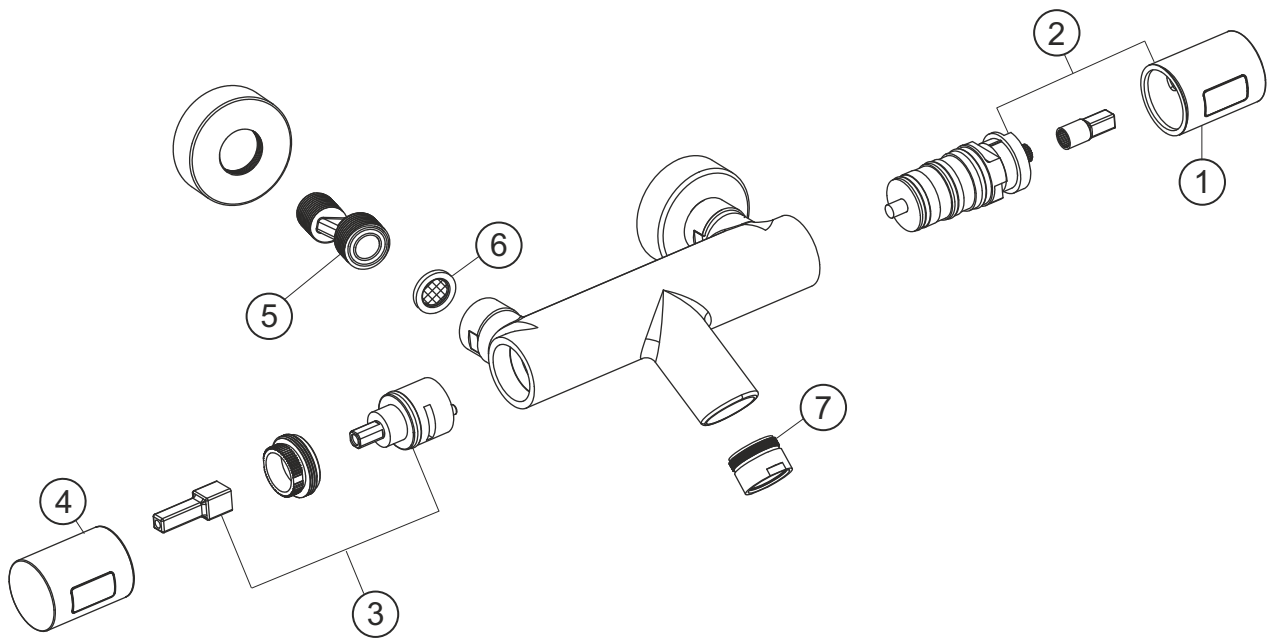

LIVING

Wannenthermostat Aufputz

PVD Gold

30.132170.1.03

herzbach

LIVING**Wannenthermostat Aufputz**

PVD Gold

30.132170.1.03**Ersatzteilliste**

Pos.	Beschreibung	Art.-Nr.	Preisgruppe	VE
1	Thermostatgriff Metall	80.429090.1.03	8	1
2	Thermostatkartusche mit Griff	80.195900.1.03	13	1
3	Umstellkartusche	80.196100.1.09	7	1
4	Umstellgriff Metall	80.429080.1.03	8	1
5	S-Anschluss mit Rosette	80.111400.1.03	8	1
6	Siebichtung	80.213000.1.09	1	1
7	Perlator	80.059200.1.03	6	1