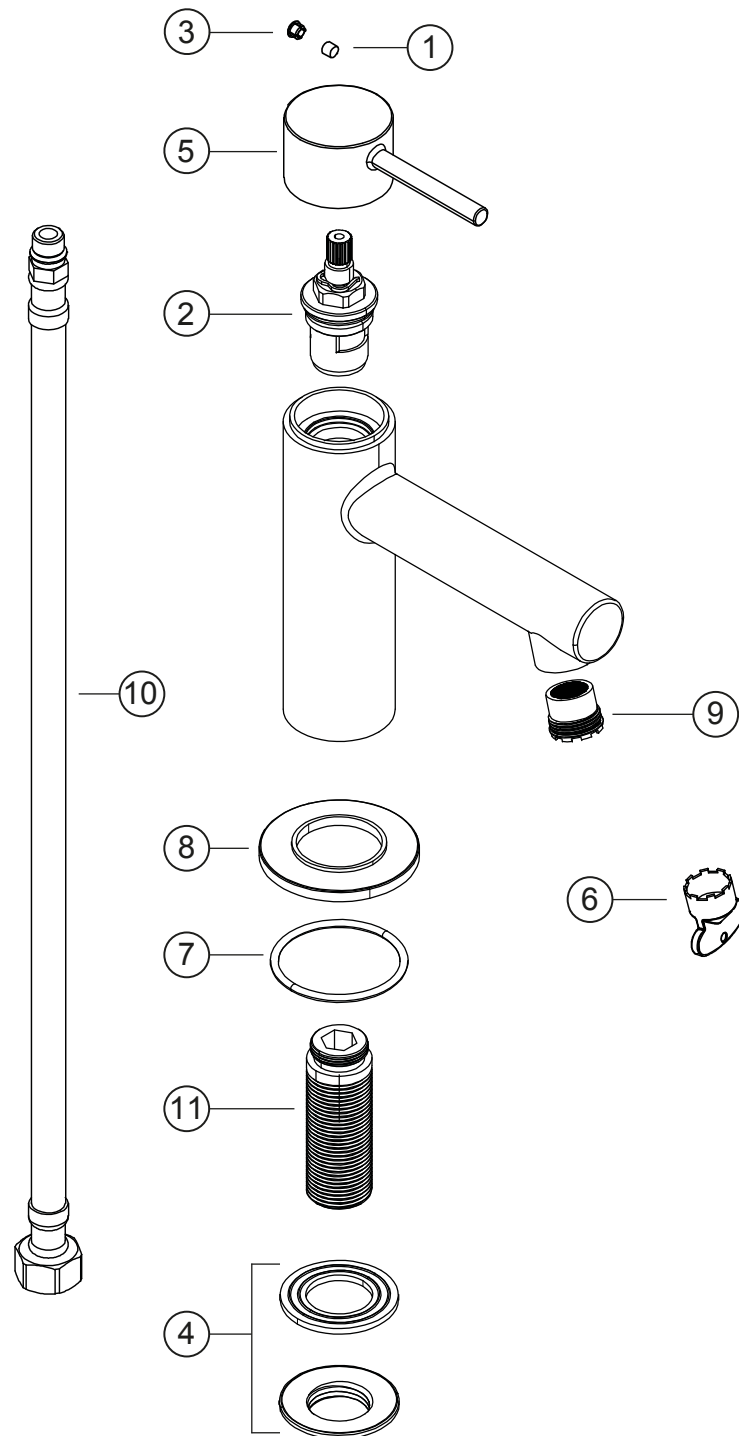

**SIRO**  
**Standventil**  
grau matt  
30.295086.1.06

**SIRO****Standventil**

grau matt

**30.295086.1.06****Ersatzteilliste**

<b>Pos.</b>	<b>Beschreibung</b>	<b>Art.-Nr.</b>	<b>Preisgruppe</b>	<b>VE</b>
1	Inbusschraube für Griff	80.301393.1.09	1	1
2	Ventiloberteil	80.301504.1.09	8	1
3	Plakette für Griff	80.361380.1.06	3	1
4	Befestigung	80.205800.1.09	4	1
5	Griff für Standventil	80.301693.1.03	9	1
6	Perlatorschlüssel für Eco M24x1	80.305840.1.09	2	1
7	O-Ring für Zierring (38x2,5)	80.362139.1.09	2	1
8	Zierring ohne Dichtung	80.302963.1.06	7	1
9	Perlator Cache Eco M24x1	80.305590.1.09	4	1
10	Flexschlauch 1/2x300x3/8	80.308470.1.09	6	1
11	Zulauf	80.305338.1.09	4	1