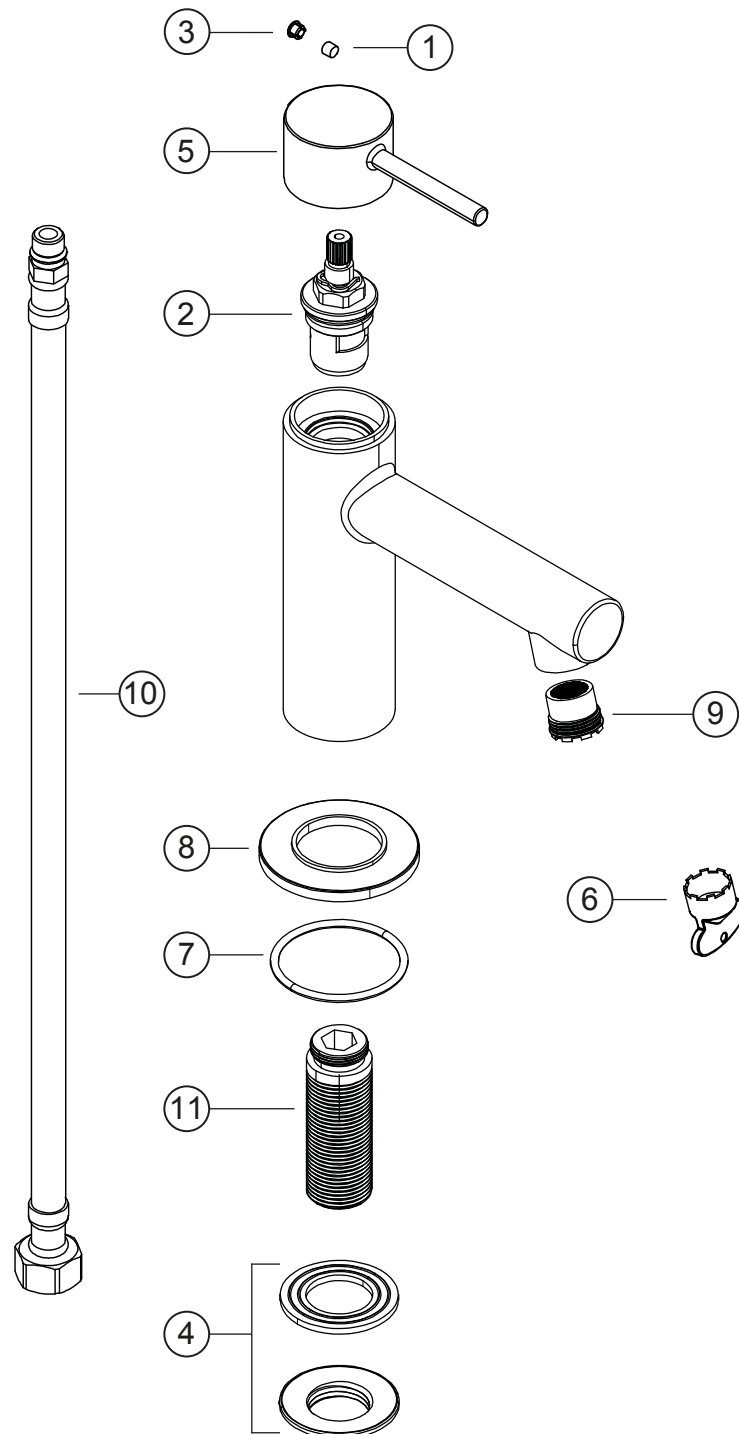

SIRO
Standventil
weiß matt
30.295086.1.07

SIRO**Standventil**

weiß matt

30.295086.1.07**Ersatzteilliste**

Pos.	Beschreibung	Art.-Nr.	Preisgruppe	VE
1	Inbusschraube für Griff	80.301393.1.09	1	1
2	Ventiloberteil	80.301504.1.09	8	1
3	Plakette für Griff	80.361380.1.07	3	1
4	Befestigung	80.205800.1.09	4	1
5	Griff für Standventil	80.301693.1.07	9	1
6	Perlatorschlüssel für Eco M24x1	80.305840.1.09	2	1
7	O-Ring für Zierring (38x2,5)	80.362139.1.09	2	1
8	Zierring ohne Dichtung	80.302963.1.06	7	1
9	Perlator Cache Eco M24x1	80.305590.1.09	4	1
10	Flexschlauch 1/2x300x3/8	80.308470.1.09	6	1
11	Zulauf	80.305338.1.09	4	1