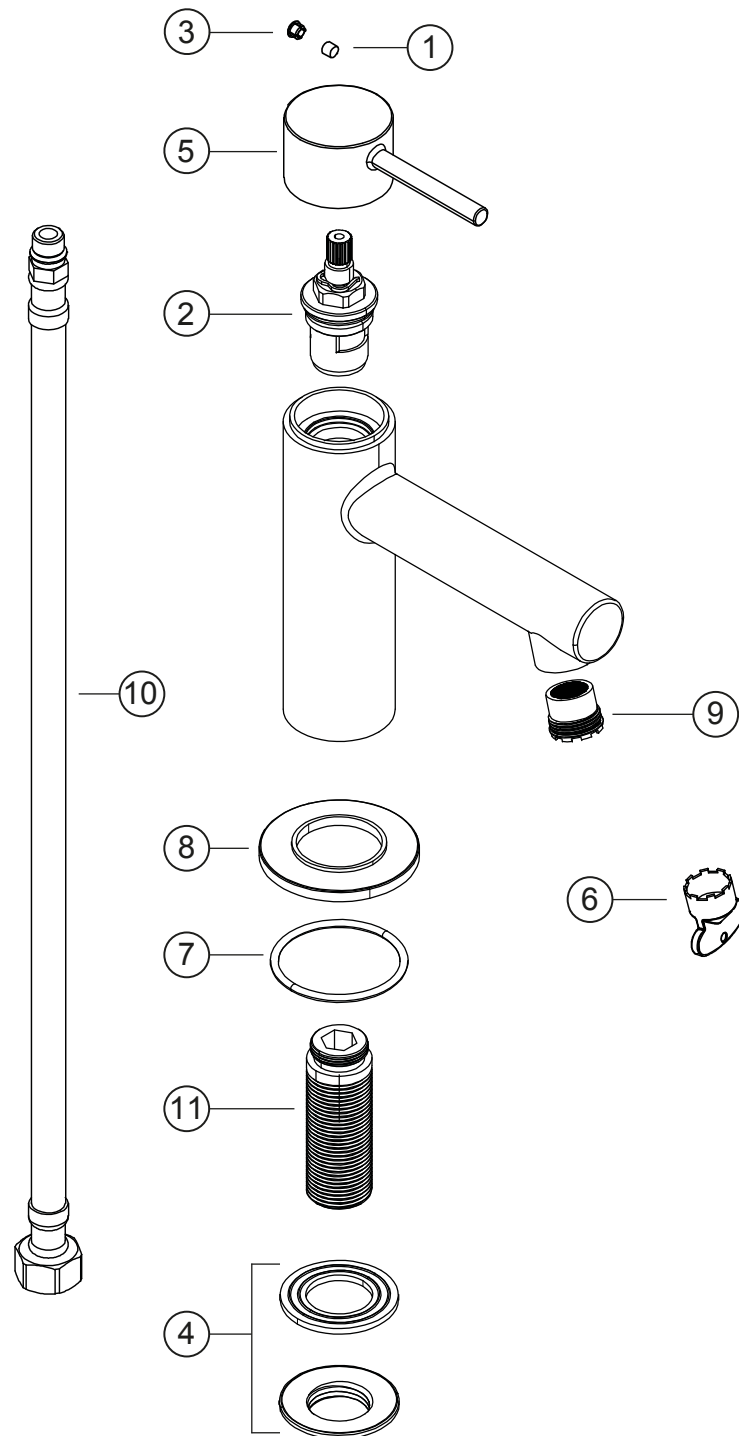

SIRO
Standventil
schwarz matt
30.295086.1.12

SIRO**Standventil**

schwarz matt

30.295086.1.12**Ersatzteilliste**

Pos.	Beschreibung	Art.-Nr.	Preisgruppe	VE
1	Inbusschraube für Griff	80.301393.1.09	1	1
2	Ventiloberteil	80.301504.1.09	8	1
3	Plakette für Griff	80.361380.1.12	3	1
4	Befestigung	80.205800.1.09	4	1
5	Griff für Standventil	80.301693.1.12	9	1
6	Perlatorschlüssel für Eco M24x1	80.305840.1.09	2	1
7	O-Ring für Zierring (38x2,5)	80.362139.1.09	2	1
8	Zierring ohne Dichtung	80.302963.1.06	7	1
9	Perlator Cache Eco M24x1	80.305590.1.09	4	1
10	Flexschlauch 1/2x300x3/8	80.308470.1.09	6	1
11	Zulauf	80.305338.1.09	4	1