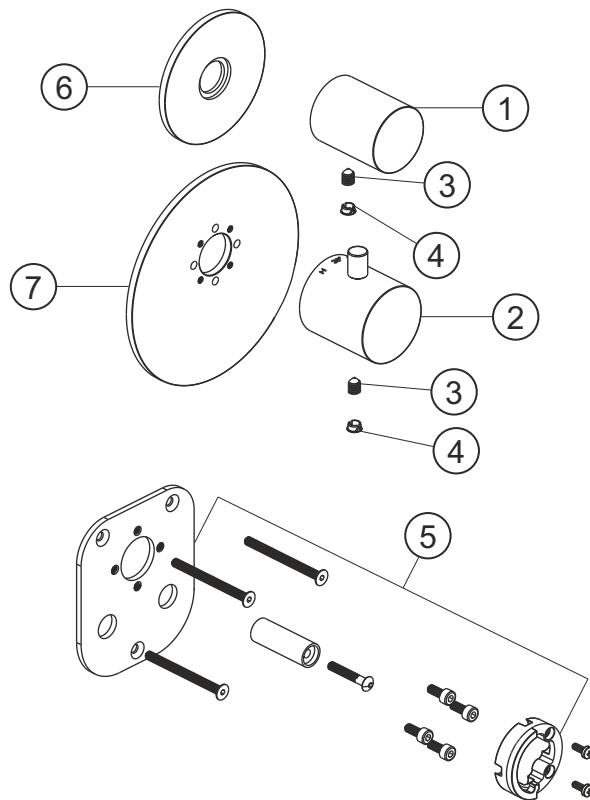

LOGIC XL1/1+
Thermostat-Farbset
PVD Gold
30.521010.1.03

herzbach

LOGIC XL1/1+
Thermostat-Farbset
PVD Gold
30.521010.1.03

Ersatzteilliste

Pos.	Beschreibung	Art.-Nr.	Preisgruppe	VE
1	Absperrgriff	80.520001.1.03	12	1
2	Thermostatgriff	80.520000.1.03	12	1
3	Inbussschraube	80.029002.1.09	1	1
4	Griffstopfen	80.138400.1.03	3	1
5	Montagesatz Thermostat	80.520008.1.09	9	1
6	Blende Ventil	80.520003.1.03	12	1
7	Blende Thermostat	80.520002.1.03	14	1