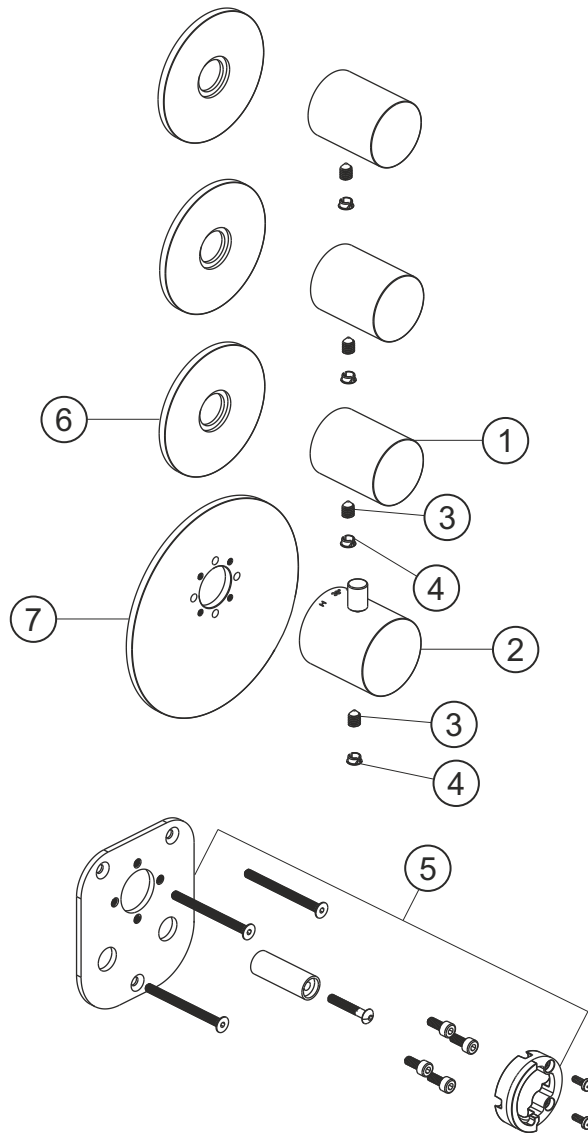

LOGIC XL3
Thermostat-Farbset
PVD Gold
30.523015.1.03

herzbach

LOGIC XL3

Thermostat-Farbset

PVD Gold

30.523015.1.03

Ersatzteilliste

Pos.	Beschreibung	Art.-Nr.	Preisgruppe	VE
1	Absperrgriff	80.520001.1.03	12	1
2	Thermostatgriff	80.520000.1.03	12	1
3	Inbussschraube	80.029002.1.09	1	1
4	Griffstopfen	80.138400.1.03	3	1
5	Montagesatz Thermostat	80.520008.1.09	9	1
6	Blende Ventil	80.520003.1.03	12	1
7	Blende Thermostat	80.520002.1.03	14	1

herzbach