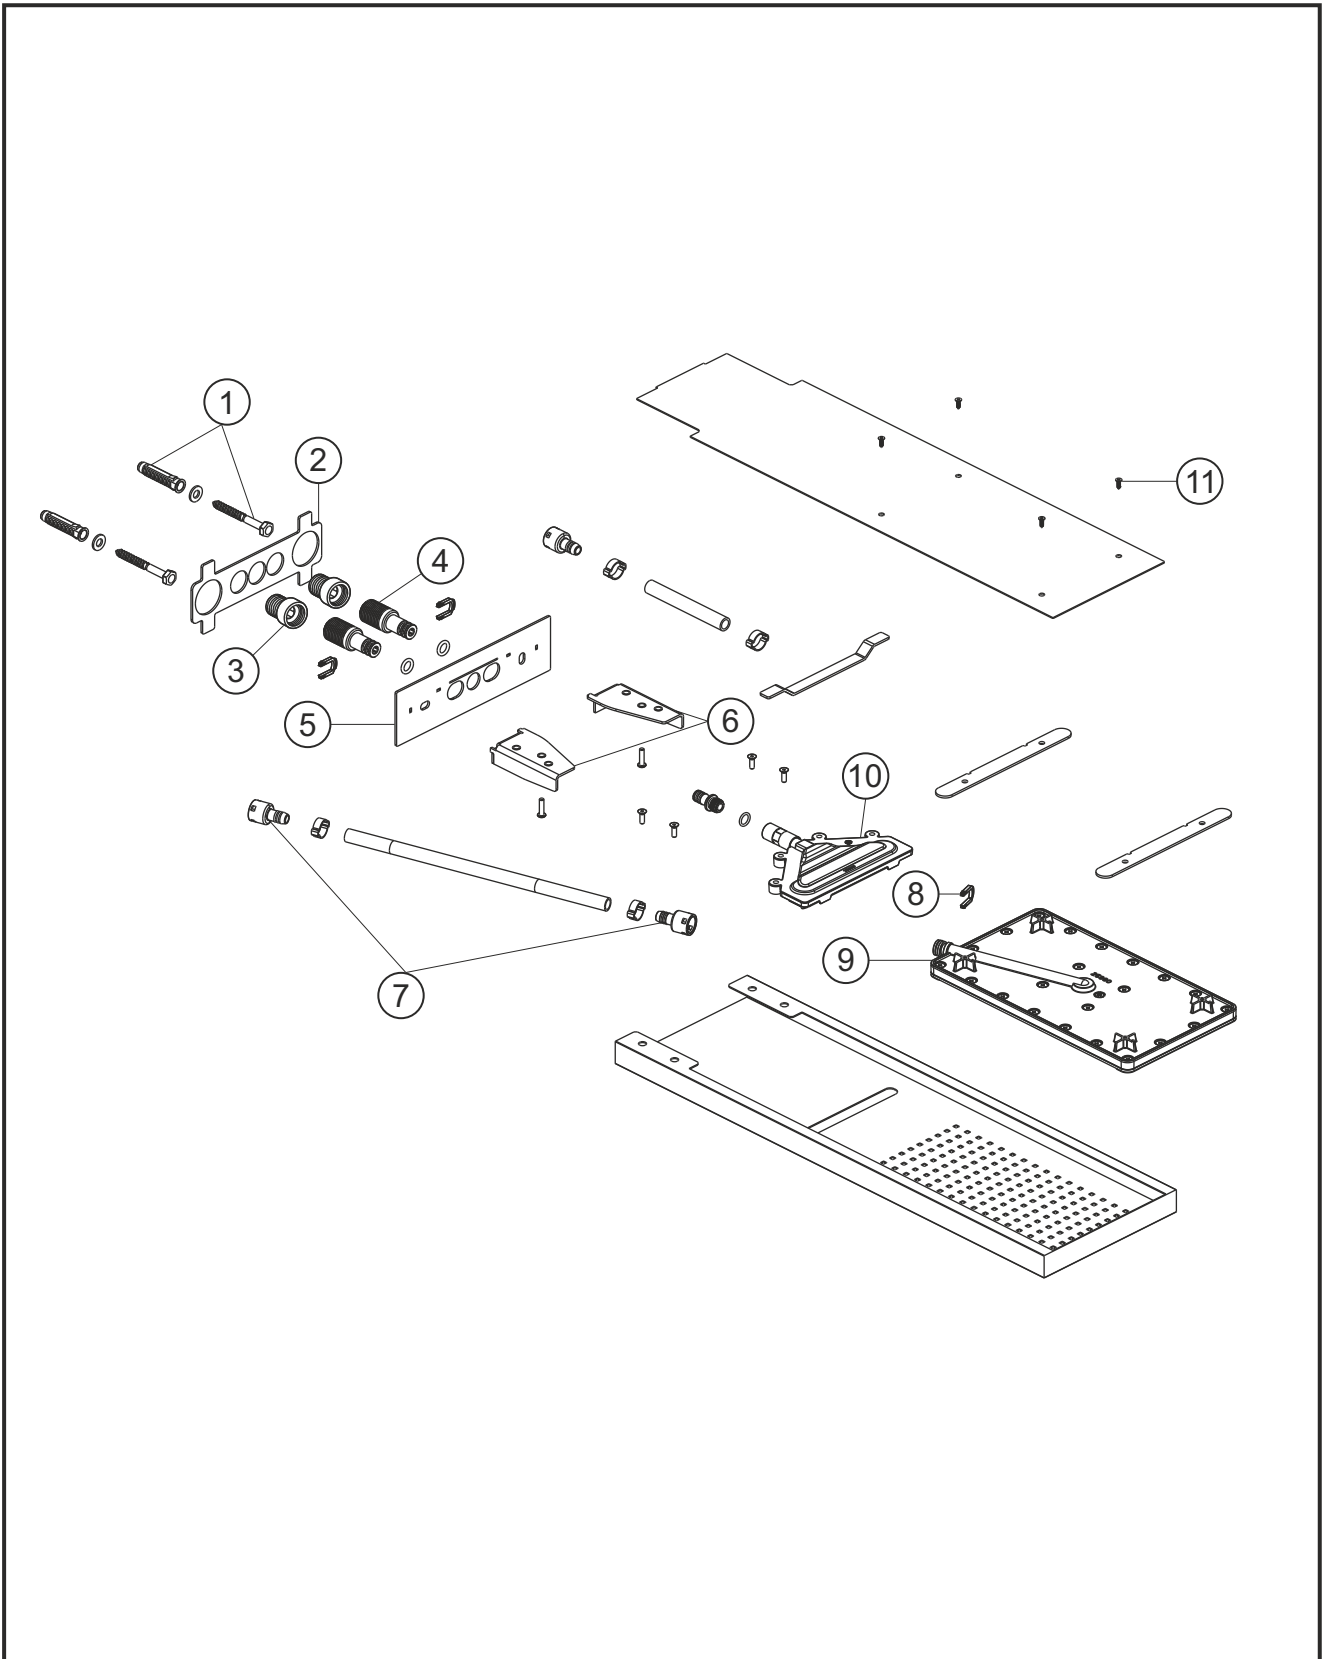

LIVING SPA

Regenbrause für Wandmontage

PVD Gold

30.661600.2.03

herzbach

LIVING SPA**Regenbrause für Wandmontage**

PVD Gold

30.661600.2.03**Ersatzteilliste**

Pos.	Beschreibung	Art.-Nr.	Preisgruppe	VE
1	Befestigung	80.075022.1.09	4	2
2	Wandhalterung	80.149020.1.09	7	1
3	Verbinder	80.039059.1.09	5	1
4	Zulaufstück	80.039065.1.09	8	1
5	Zierblende	80.730310.1.03	14	1
6	Wandkonsole	80.149022.1.09	7	1
7	Anschlussrohr	80.098061.1.09	9	1
8	Sicherungsklammer	80.059029.1.09	2	1
9	Brauseeinsatz	80.055080.1.09	11	1
10	Schwalleinsatz	80.055079.1.09	12	1
11	Schrauben Blende	80.092022.1.09	5	4