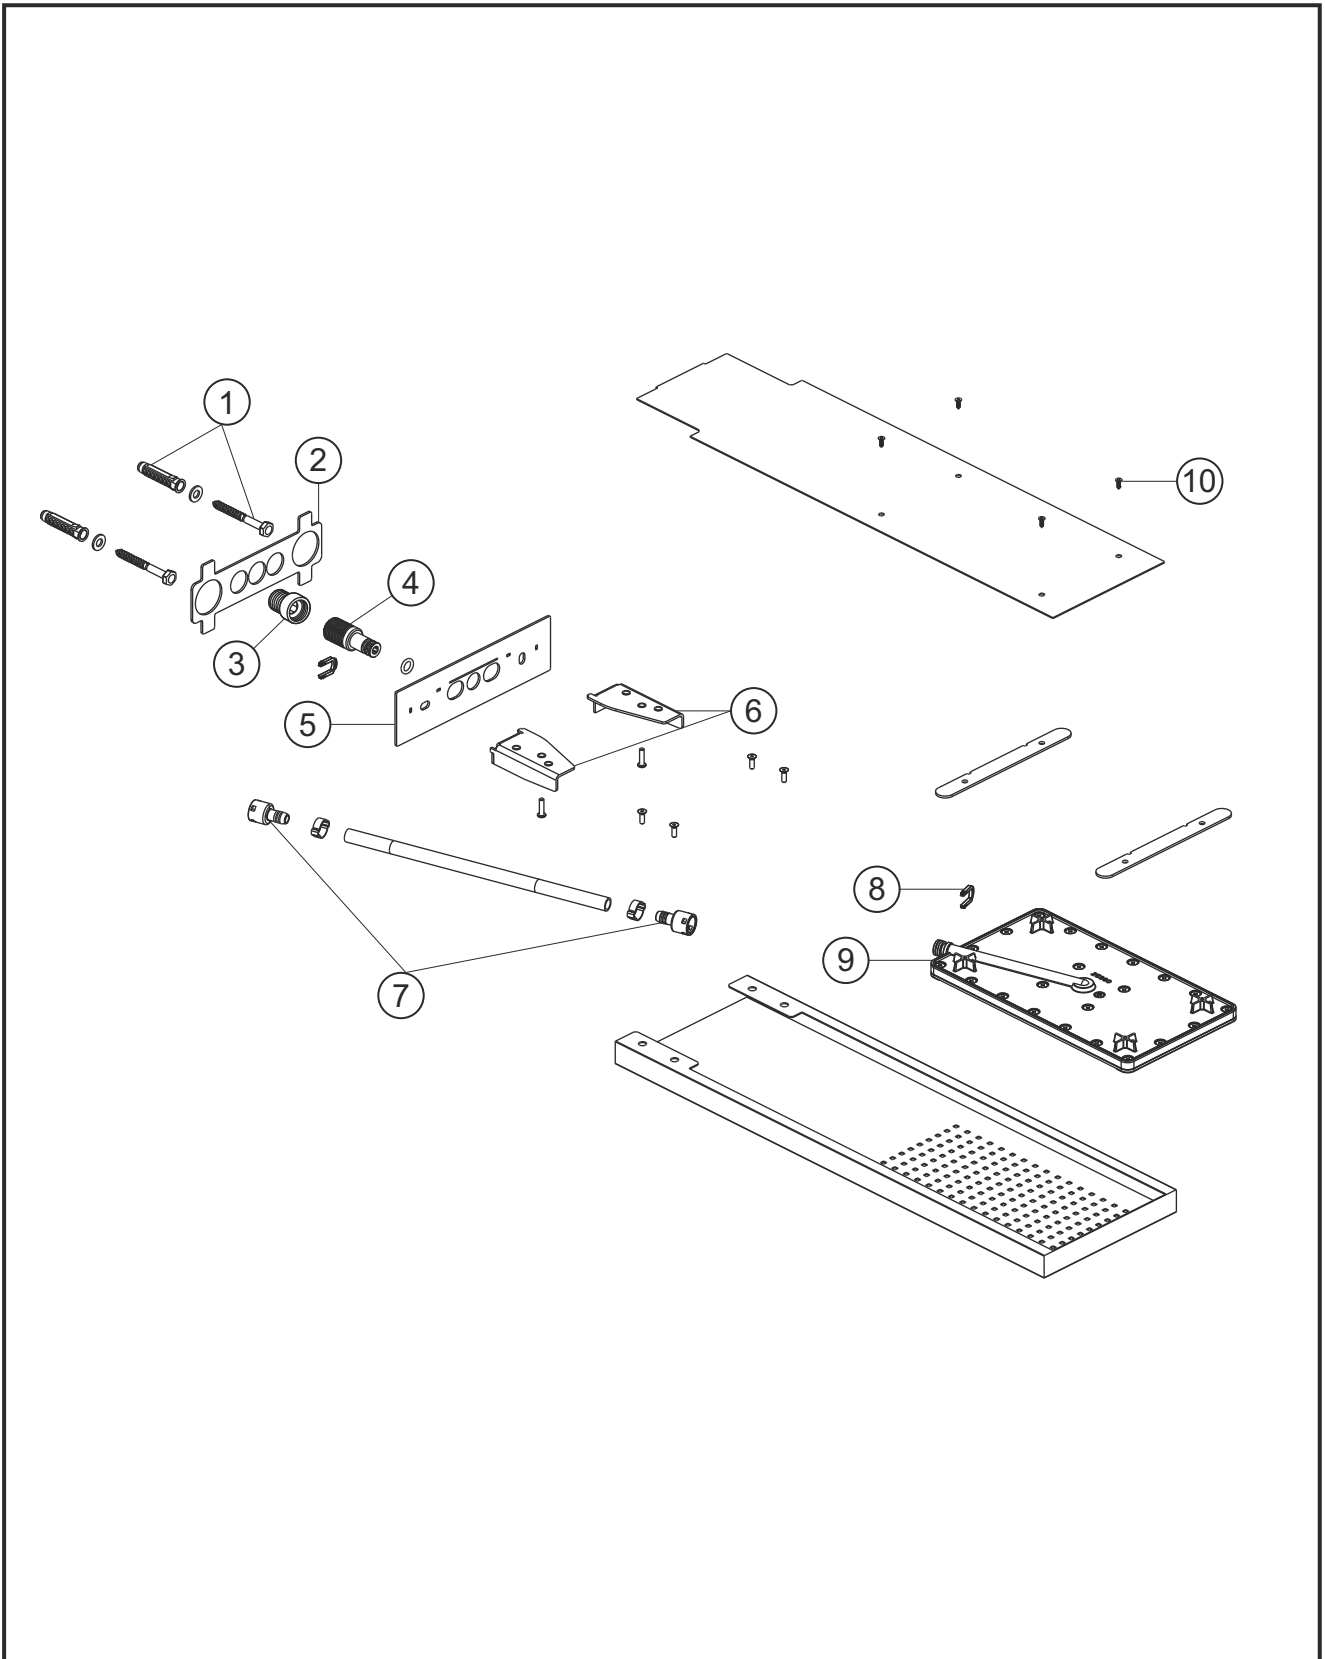

LIVING SPA

Regenbrause für Wandmontage

PVD Gold

30.661700.1.03

herzbach

**LIVING SPA****Regenbrause für Wandmontage**

PVD Gold

**30.661700.1.03****Ersatzteilliste**

<b>Pos.</b>	<b>Beschreibung</b>	<b>Art.-Nr.</b>	<b>Preisgruppe</b>	<b>VE</b>
1	Befestigung	80.075022.1.09	4	2
2	Wandhalterung	80.149020.1.09	7	1
3	Verbinder	80.039059.1.09	5	1
4	Zulaufstück	80.039065.1.09	8	1
5	Zierblende	80.730310.1.03	14	1
6	Wandkonsole	80.149022.1.09	7	1
7	Anschlussrohr	80.098061.1.09	9	1
8	Sicherungsklammer	80.059029.1.09	2	1
9	Brauseeinsatz	80.055080.1.09	11	1
10	Schrauben Blende	80.092022.1.09	5	4