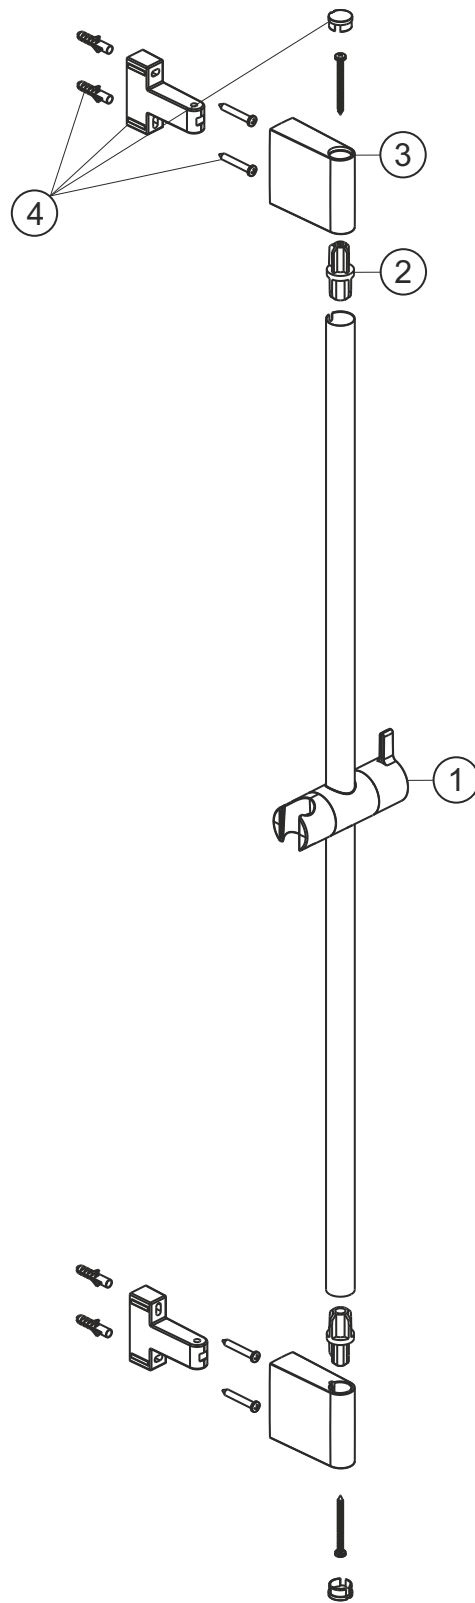

LIVING SPA

Dusch-Wandstange Slide M 900 mm

PVD Gold

30.690200.1.03

herzbach

LIVING SPA

Dusch-Wandstange Slide M 900 mm

PVD Gold

30.690200.1.03

Ersatzteilliste

Pos.	Beschreibung	Art.-Nr.	Preisgruppe	VE
1	Konusschieber	80.945755.1.03	8	1
2	Verbinder	80.032010.1.09	4	2
3	Abdeckung	80.130011.1.03	6	2
4	Befestigungssatz	80.003058.1.09	4	1