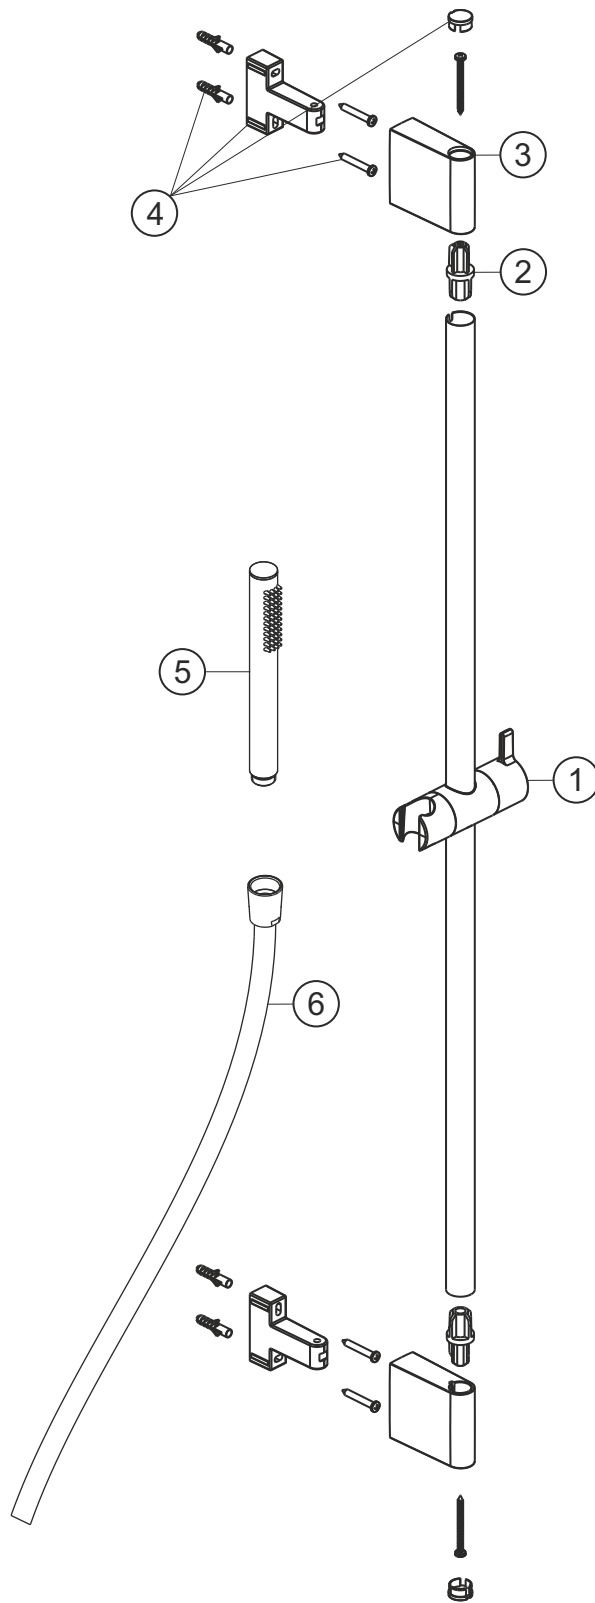

LIVING SPA

Dusch-Wandstangenset Slide M 900 mm

PVD Gold

30.690276.1.03

herzbach

**LIVING SPA****Dusch-Wandstangenset Slide M 900 mm**

PVD Gold

**30.690276.1.03****Ersatzteilliste**

<b>Pos.</b>	<b>Beschreibung</b>	<b>Art.-Nr.</b>	<b>Preisgruppe</b>	<b>VE</b>
1	Konusschieber	80.945755.1.03	8	1
2	Verbinder	80.032010.1.09	4	2
3	Abdeckung	80.130011.1.03	6	2
4	Befestigungssatz	80.003058.1.09	4	1
5	Handbrause	30.677600.1.03	*	1
6	Brauseschlauch	30.935300.1.03	*	1