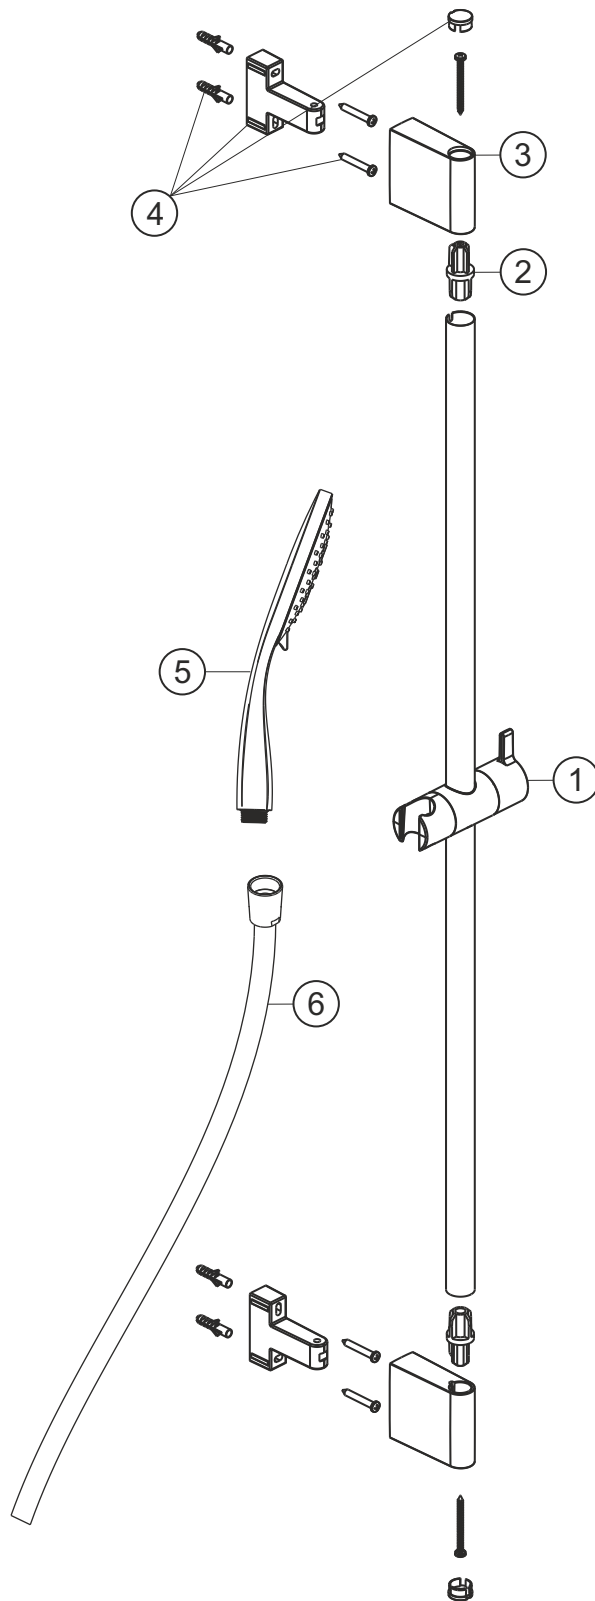

LIVING SPA

Dusch-Wandstangenset Slide M 900 mm

PVD Gold

30.690310.1.03

herzbach

LIVING SPA**Dusch-Wandstangenset Slide M 900 mm**

PVD Gold

30.690310.1.03**Ersatzteilliste**

Pos.	Beschreibung	Art.-Nr.	Preisgruppe	VE
1	Konusschieber	80.945755.1.03	6	1
2	Verbinder	80.032010.1.09	4	2
3	Abdeckung	80.130011.1.03	6	2
4	Befestigungssatz	80.003058.1.09	5	1
5	Handbrause	30.675400.1.03	*	1
6	Brauseschlauch	30.935300.1.03	*	1