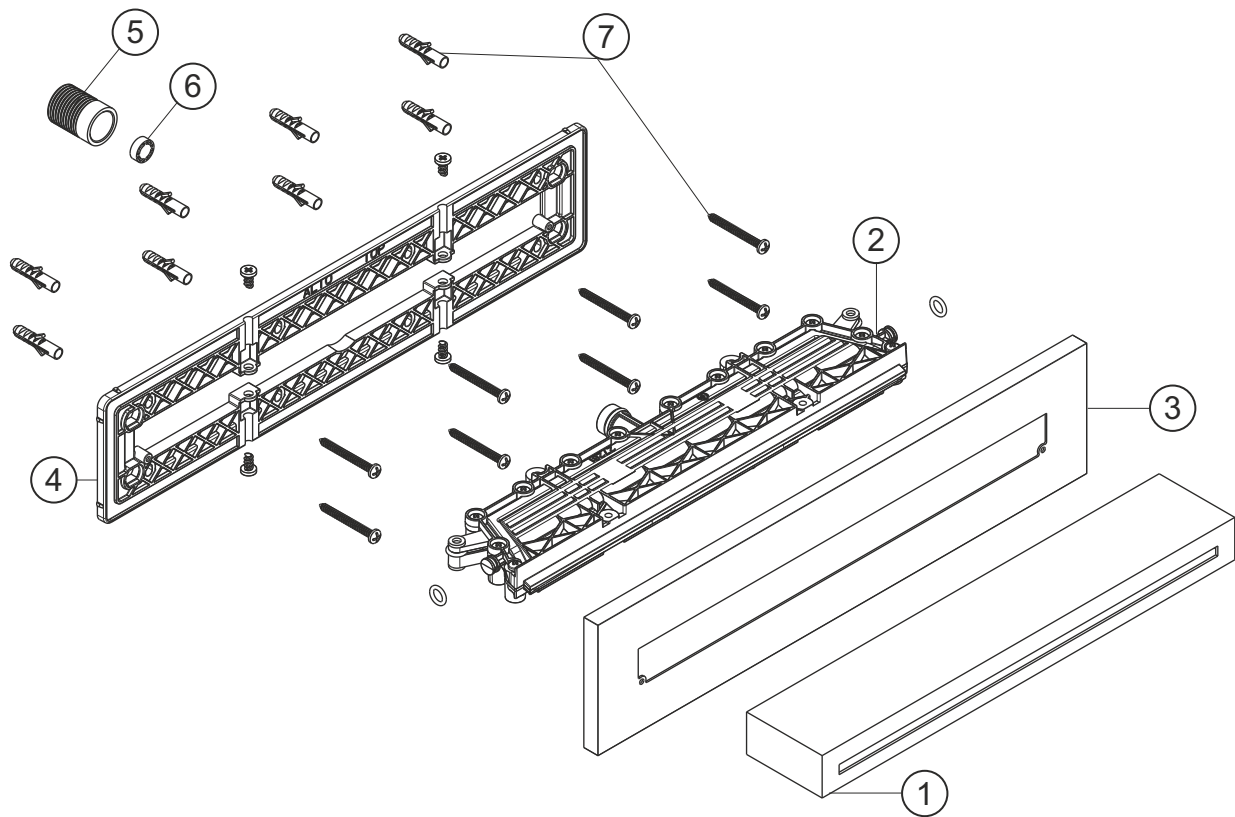

LIVING SPA

Schwallauslauf XL für Wand-Montage

PVD Gold

30.697000.1.03

**herzbach**

**LIVING SPA**

**Schwallauslauf XL für Wand-Montage**

PVD Gold

### Ersatzteilliste

Pos.	Beschreibung	Art.-Nr.	Preisgruppe	VE
1	Auslauf	80.067030.1.03	16	1
2	Auslaufkartusche	80.055096.1.09	12	1
3	Blende	80.073053.1.03	16	1
4	Befestigungsplatte	80.156007.1.09	8	1
5	Einlaufstück 1/2"	80.032071.1.09	5	1
6	Durchflussbegrenzer 17,5 L/min	80.069032.1.09	3	1
7	Befestigung	80.075001.2.09	4	8