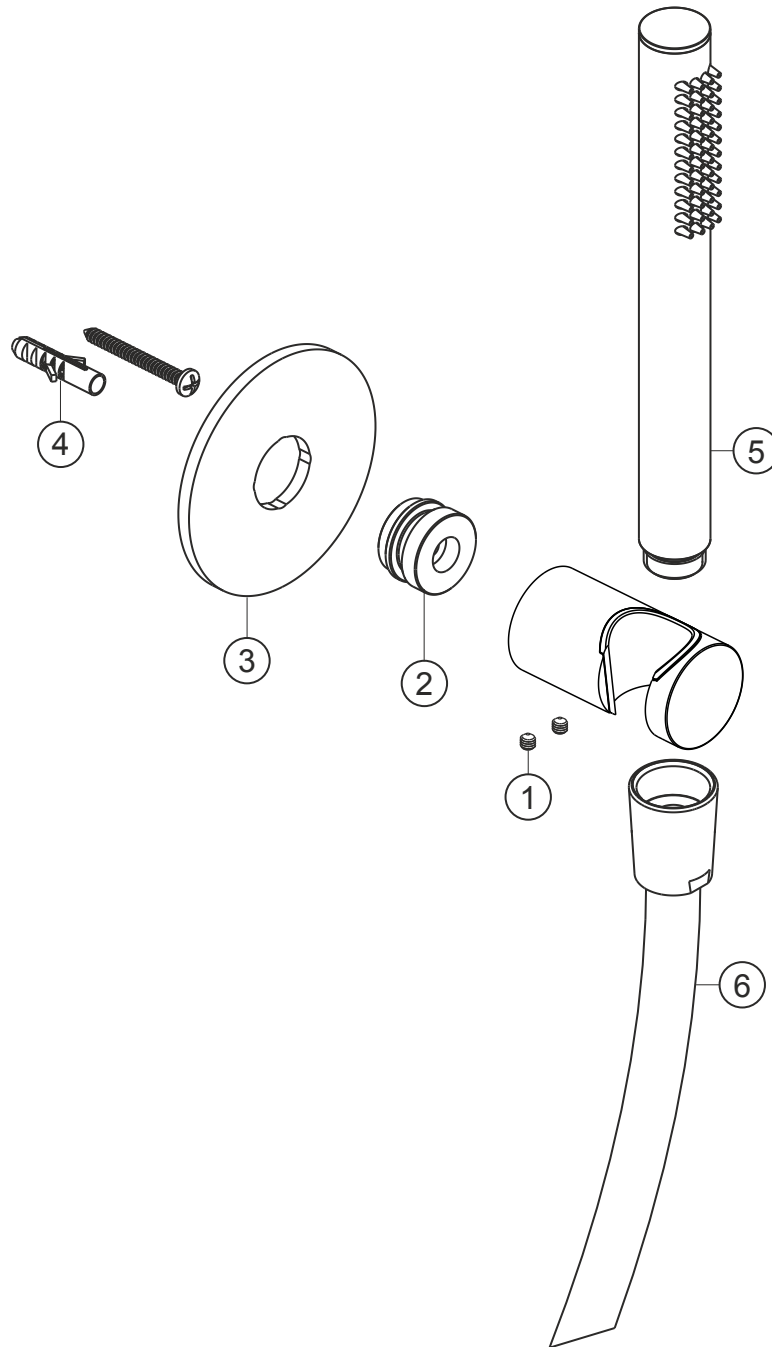

LIVING SPA

Wannenset seven round

PVD Gold

30.914000.1.03

herzbach

LIVING SPA**Wannenset seven round**

PVD Gold

30.914000.1.03**Ersatzteilliste**

Pos.	Beschreibung	Art.-Nr.	Preisgruppe	VE
1	Madenschraube M4x4	80.029010.1.09	2	2
2	Gewindestutzen	80.032058.1.09	6	1
3	Blende	80.073026.1.03	11	1
4	Befestigung	80.075001.1.09	4	1
5	Handbrause	30.677600.1.03	*	1
6	Brauseschlauch	30.935300.1.03	*	1