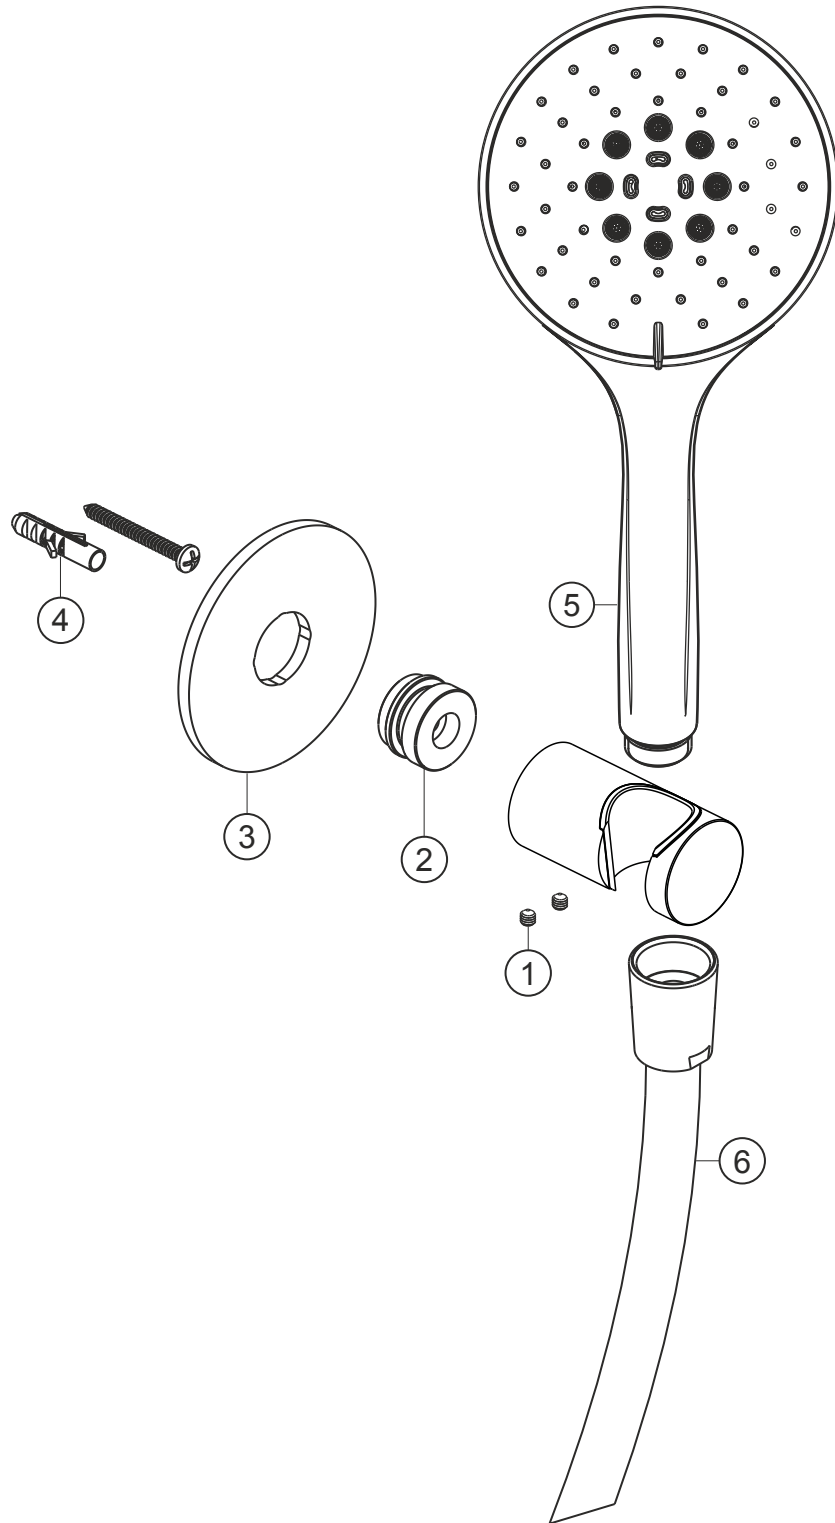

LIVING SPA

Wannenset seven round

PVD Gold

30.914200.1.03

**herzbach**

**LIVING SPA****Wannenset seven round**

PVD Gold

**30.914200.1.03****Ersatzteilliste**

<b>Pos.</b>	<b>Beschreibung</b>	<b>Art.-Nr.</b>	<b>Preisgruppe</b>	<b>VE</b>
1	Madenschraube M4x4	80.029010.1.09	2	2
2	Gewindestutzen	80.032058.1.09	6	1
3	Blende	80.073026.1.03	11	1
4	Befestigung	80.075001.1.09	4	1
5	Handbrause	30.675400.1.03	*	1
6	Brauseschlauch	30.935300.1.03	*	1