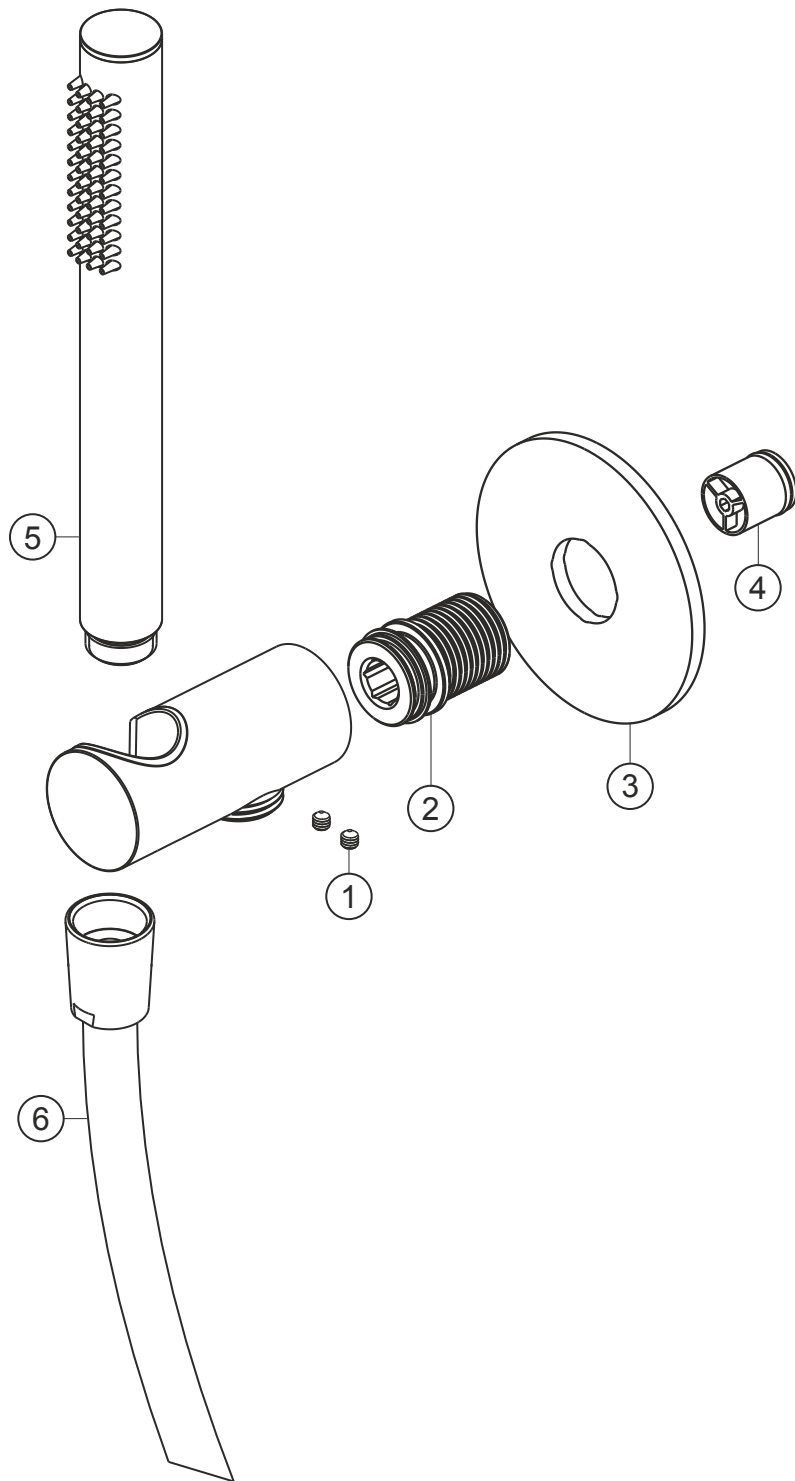

LIVING SPA

Wannenset seven round

PVD Gold

30.914400.1.03

**herzbach**

**LIVING SPA****Wannenset seven round**

PVD Gold

**30.914400.1.03****Ersatzteilliste**

<b>Pos.</b>	<b>Beschreibung</b>	<b>Art.-Nr.</b>	<b>Preisgruppe</b>	<b>VE</b>
1	Madenschraube M4x4	80.029010.1.09	2	2
2	Gewindestutzen	80.032058.1.09	6	1
3	Blende	80.073026.1.03	11	1
4	Rückflussverhinder	80.091003.1.09	2	1
5	Handbrause	30.677600.1.03	*	1
6	Brauseschlauch 1500 mm	30.935300.1.03	*	1