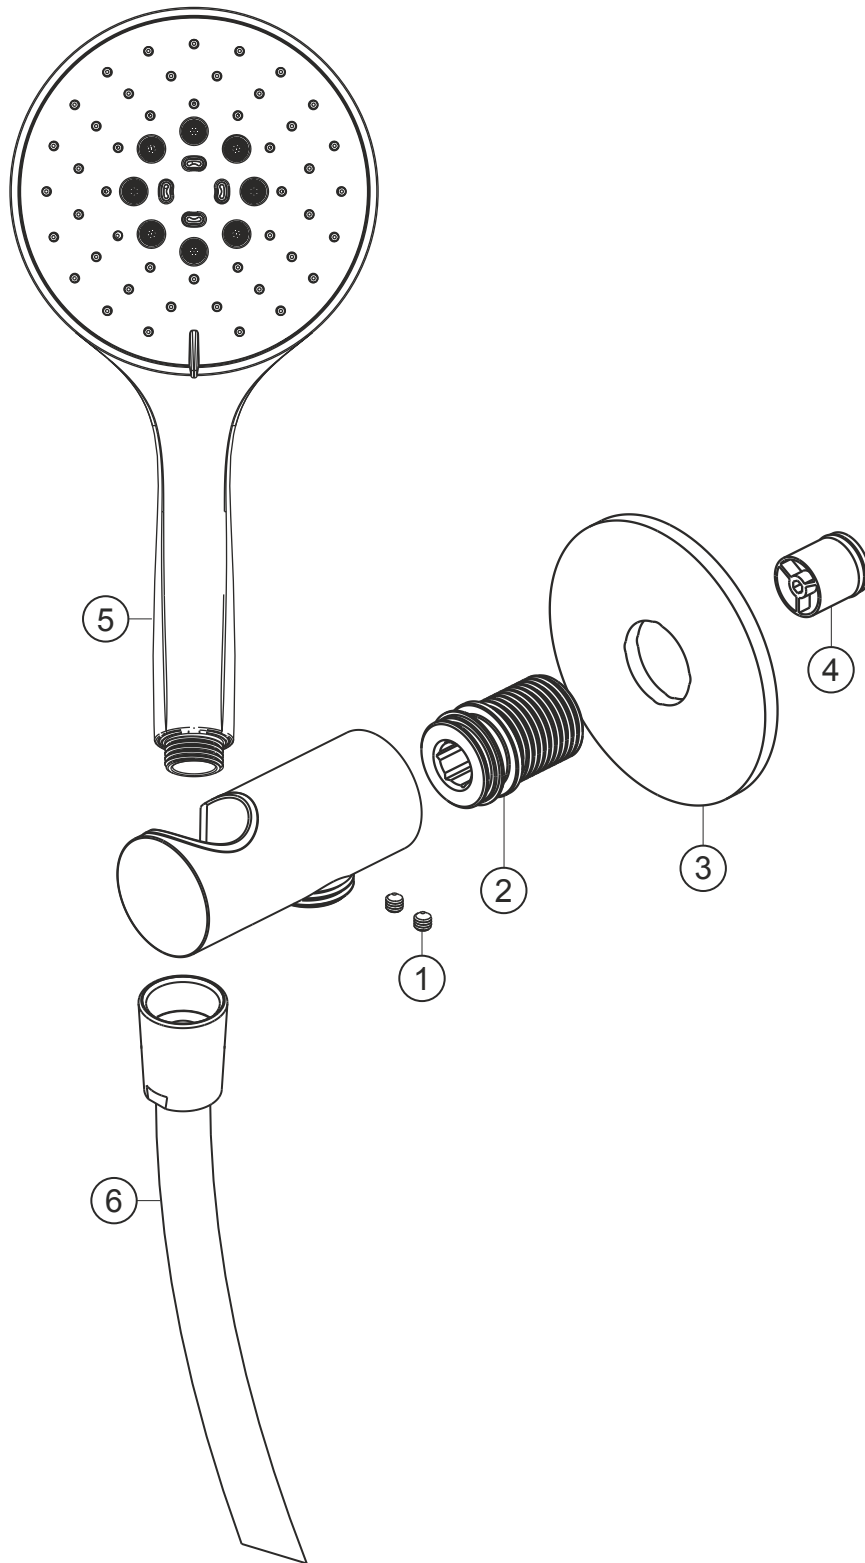

LIVING SPA

Wannenset seven round

PVD Gold

30.914600.1.03

**herzbach**

**LIVING SPA****Wannenset seven round**

PVD Gold

**30.914600.1.03****Ersatzteilliste**

<b>Pos.</b>	<b>Beschreibung</b>	<b>Art.-Nr.</b>	<b>Preisgruppe</b>	<b>VE</b>
1	Madenschraube M4x4	80.029010.1.09	2	2
2	Gewindestutzen	80.032058.1.09	6	1
3	Blende	80.073026.1.03	11	1
4	Rückflussverhinder	80.091003.1.09	2	1
5	Handbrause	30.675400.1.03	*	1
6	Brauseschlauch	30.935300.1.03	*	1