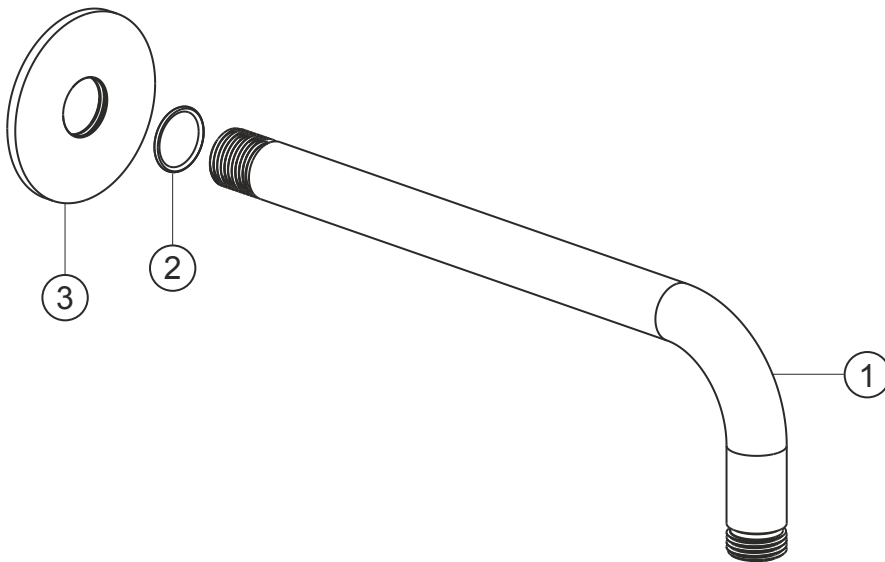

LIVING SPA

Wandarm seven round 350 mm

PVD Gold

30.960350.1.03

herzbach

LIVING SPA**Wandarm seven round 350 mm**

PVD Gold

30.960350.1.03**Ersatzteilliste**

Pos.	Beschreibung	Art.-Nr.	Preisgruppe	VE
1	Arm	80.960350.1.03	16	1
2	Dichtring	80.140006.1.09	2	1
3	Rosette	80.730280.1.03	11	1

herzbach