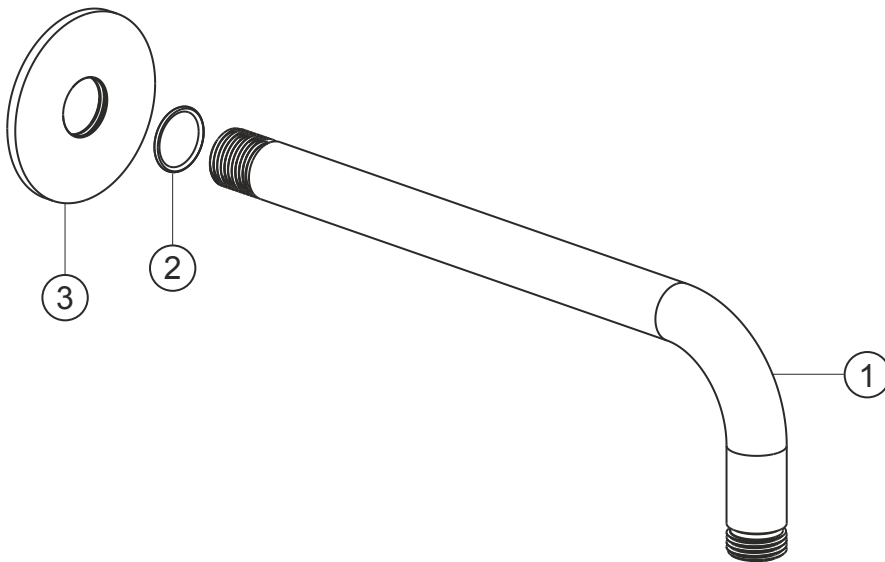

LIVING SPA

Wandarm seven round 420 mm

PVD Gold

30.960420.1.03

herzbach

LIVING SPA**Wandarm seven round 420 mm**

PVD Gold

30.960420.1.03**Ersatzteilliste**

Pos.	Beschreibung	Art.-Nr.	Preisgruppe	VE
1	Arm	80.960450.1.03	16	1
2	Dichtring	80.140006.1.09	2	1
3	Rosette	80.730280.1.03	11	1

herzbach