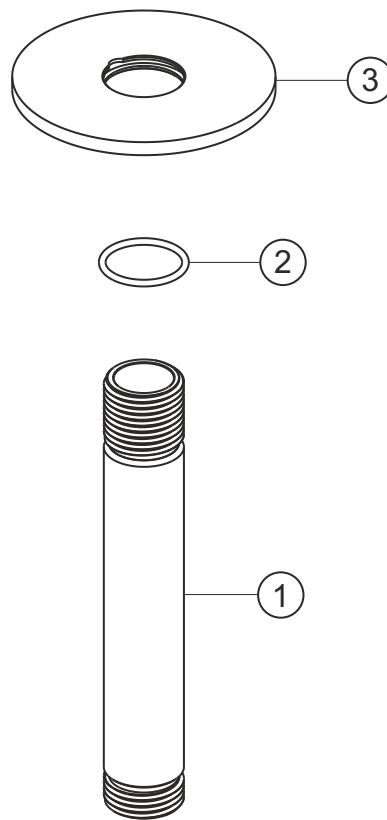

**LIVING SPA**

**Deckenarm seven round 100 mm**

PVD Gold

**30.964810.1.03**

**herzbach**

**LIVING SPA****Deckenarm seven round 100 mm**

PVD Gold

**30.964810.1.03****Ersatzteilliste**

<b>Pos.</b>	<b>Beschreibung</b>	<b>Art.-Nr.</b>	<b>Preisgruppe</b>	<b>VE</b>
1	Arm	80.964810.1.03	15	1
2	Dichtring	80.140006.1.09	2	1
3	Rosette	80.730280.1.03	11	1

**herzbach**