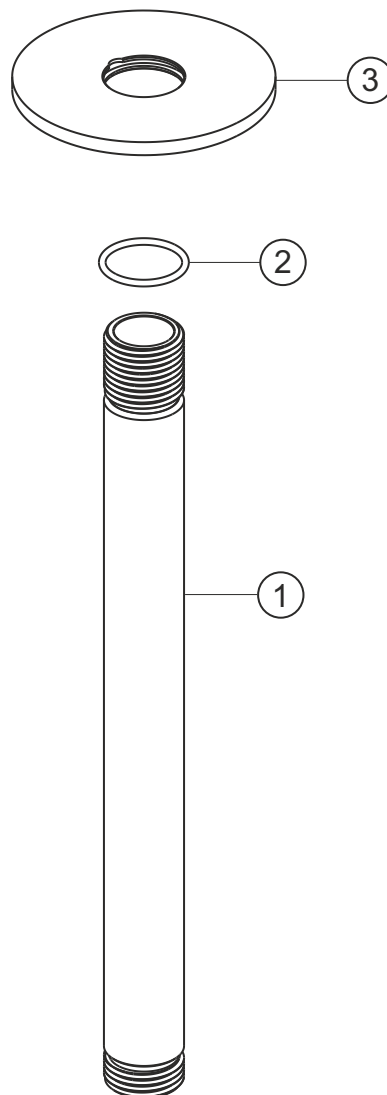

LIVING SPA

Deckenarm seven round 200 mm

PVD Gold

30.964820.1.03

**herzbach**

**LIVING SPA****Deckenarm seven round 200 mm**

PVD Gold

**30.964820.1.03****Ersatzteilliste**

<b>Pos.</b>	<b>Beschreibung</b>	<b>Art.-Nr.</b>	<b>Preisgruppe</b>	<b>VE</b>
1	Arm	80.964820.1.03	15	1
2	Dichtring	80.140006.1.09	2	1
3	Rosette	80.730280.1.03	11	1

**herzbach**