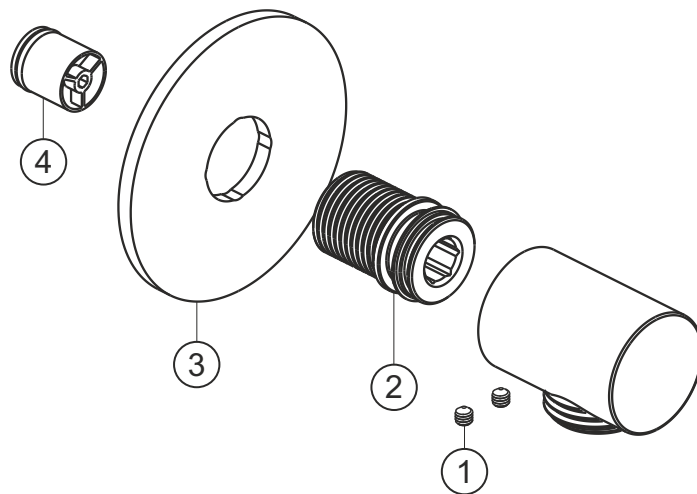

LIVING SPA

Brauseanschlussbogen seven round

PVD Gold

30.995100.1.03

herzbach

LIVING SPA

Brauseanschlussbogen seven round

PVD Gold

30.995100.1.03

Ersatzteilliste

Pos.	Beschreibung	Art.-Nr.	Preisgruppe	VE
1	Madenschraube M4x4	80.029010.1.09	2	2
2	Gewindestutzen	80.032058.1.09	6	1
3	Blende	80.073026.1.03	9	1
4	Rückflussverhinder	80.091003.1.09	2	1