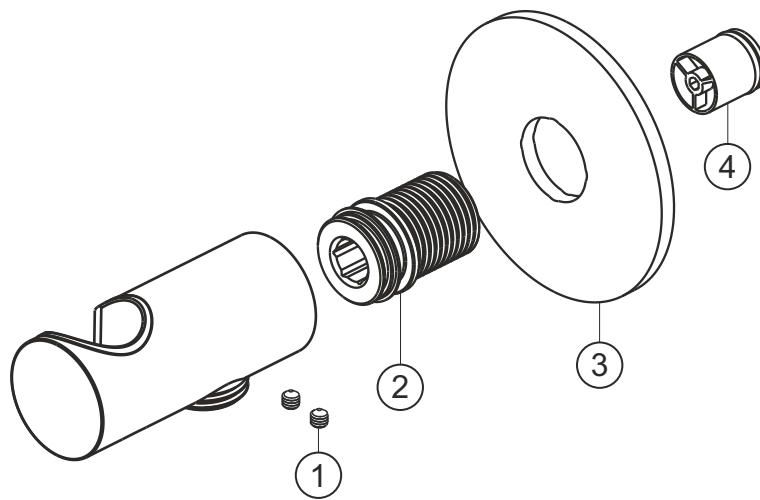

**LIVING SPA**

**Brauseanschlussbogen seven round**

PVD Gold

**30.995200.1.03**

**herzbach**

**LIVING SPA**

**Brauseanschlussbogen seven round**

PVD Gold

### Ersatzteilliste

Pos.	Beschreibung	Art.-Nr.	Preisgruppe	VE
1	Madenschraube M4x4	80.029010.1.09	2	2
2	Gewindestutzen	80.032058.1.09	6	1
3	Blende	80.073026.1.03	9	1
4	Rückflussverhinder	80.091003.1.09	2	1