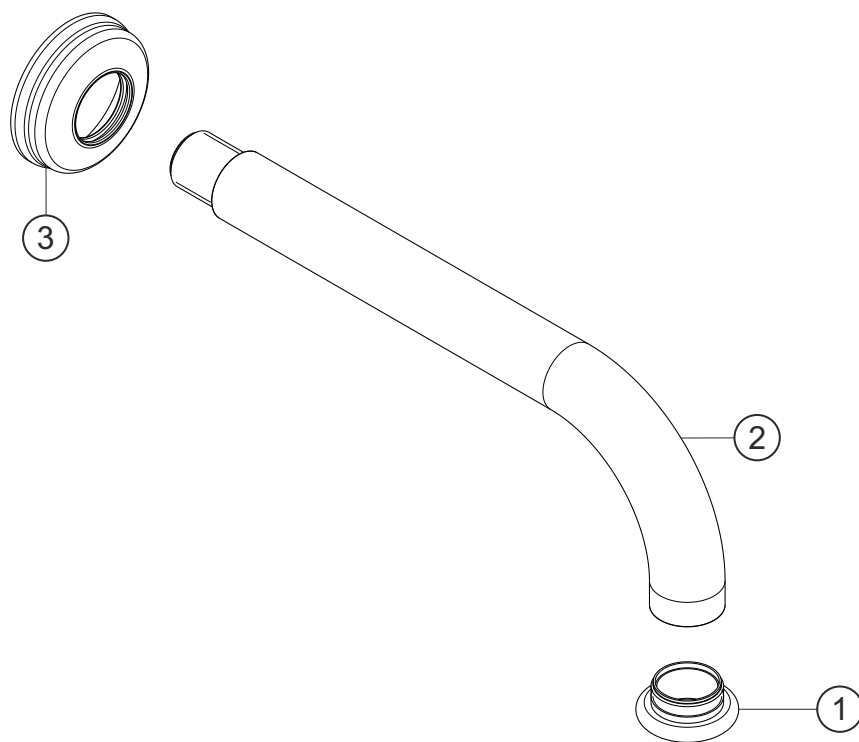

**ANAIS**

**Wandauslauf 200 mm**

gold

**32.145200.1.03**

**herzbach**

# ANAIS

Wandauslauf 200 mm

gold

32.145200.1.03

## Ersatzteilliste

Pos.	Beschreibung	Art.-Nr.	Preisgruppe	VE
1	Perlator	80.056300.1.03	8	1
2	Auslauf	32.145200.1.03	*	1
3	Rosette Auslauf	80.142100.1.03	10	1

\* siehe Gesamtpreisliste