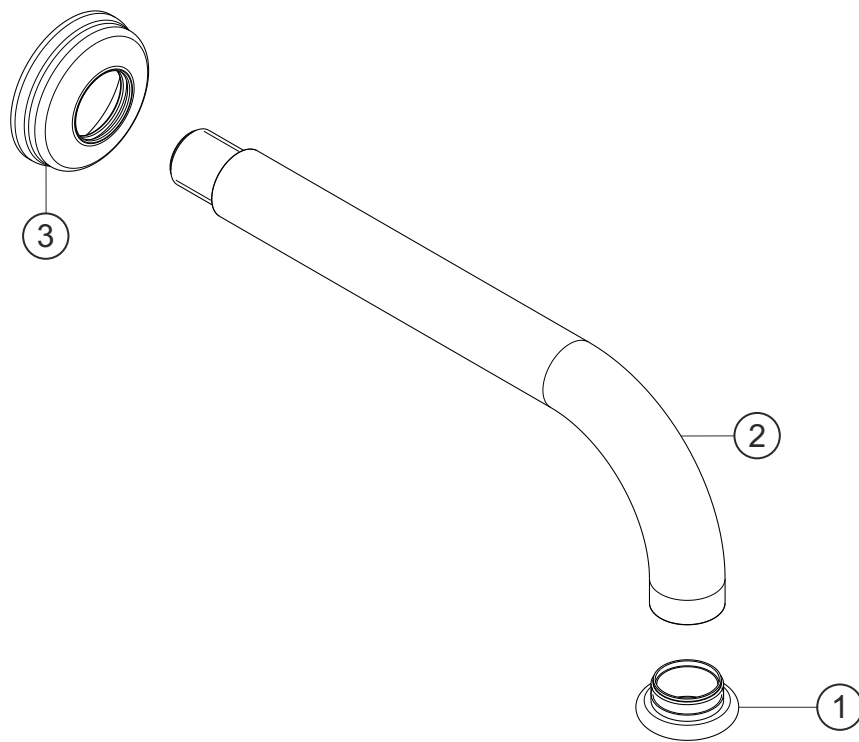

**ANAIS**

**Wandauslauf 200 mm**

bronze

**32.145200.1.05**

**herzbach**

## ANAIS

Wandauslauf 200 mm

bronze

32.145200.1.05

### Ersatzteilliste

Pos.	Beschreibung	Art.-Nr.	Preisgruppe	VE
1	Perlator	80.056300.1.05	8	1
2	Auslauf	32.145200.1.05	*	1
3	Rosette Auslauf	80.142100.1.05	10	1

\* siehe Gesamtpreisliste