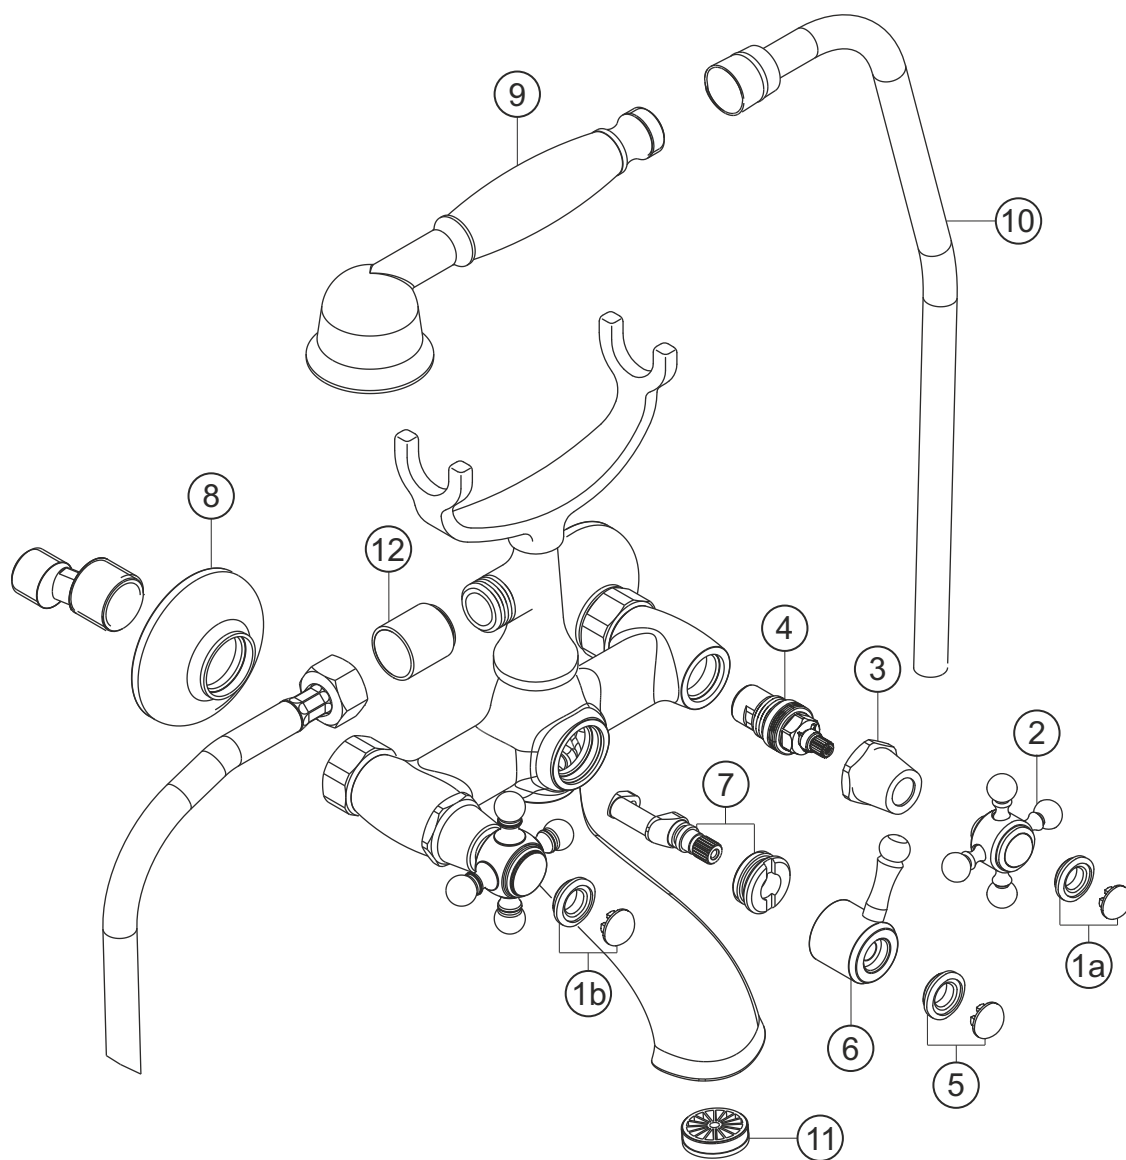

ANAIS

Wannenfüll- und Brausebatterie Aufputz

chrom

32.400000.1.01

herzbach

ANAIS

Wannenfüll- und Brausebatterie Aufputz

chrom

32.400000.1.01

Ersatzteilliste

Pos.	Beschreibung	Art.-Nr.	Preisgruppe	VE
1a	Plakette mit Mutter froid	80.135700.2.01	3	1
1b	Plakette mit Mutter chaud	80.135700.1.01	3	1
2	Griff komplett	80.126300.1.01	7	1
3	Schraubhülse	80.130800.1.01	5	1
4	Innenoberteil	80.150300.1.09	6	1
5	Plakette mit Mutter Umsteller	80.135700.3.01	3	1
6	Griff Umsteller	80.400000.1.01	7	1
7	Umsteller **			
8	S-Anschluss mit Rosette	80.110300.1.01	5	1
9	Handbrause	11.042300.1.01	*	1
10	Brauseschlauch	11.035300.1.01	*	1
11	Strahlregler	80.055600.1.09	3	1
12	Rückflussverhinderer	80.120900.1.01	5	1

* siehe Gesamtpreisliste

** Austausch nicht möglich

herzbach