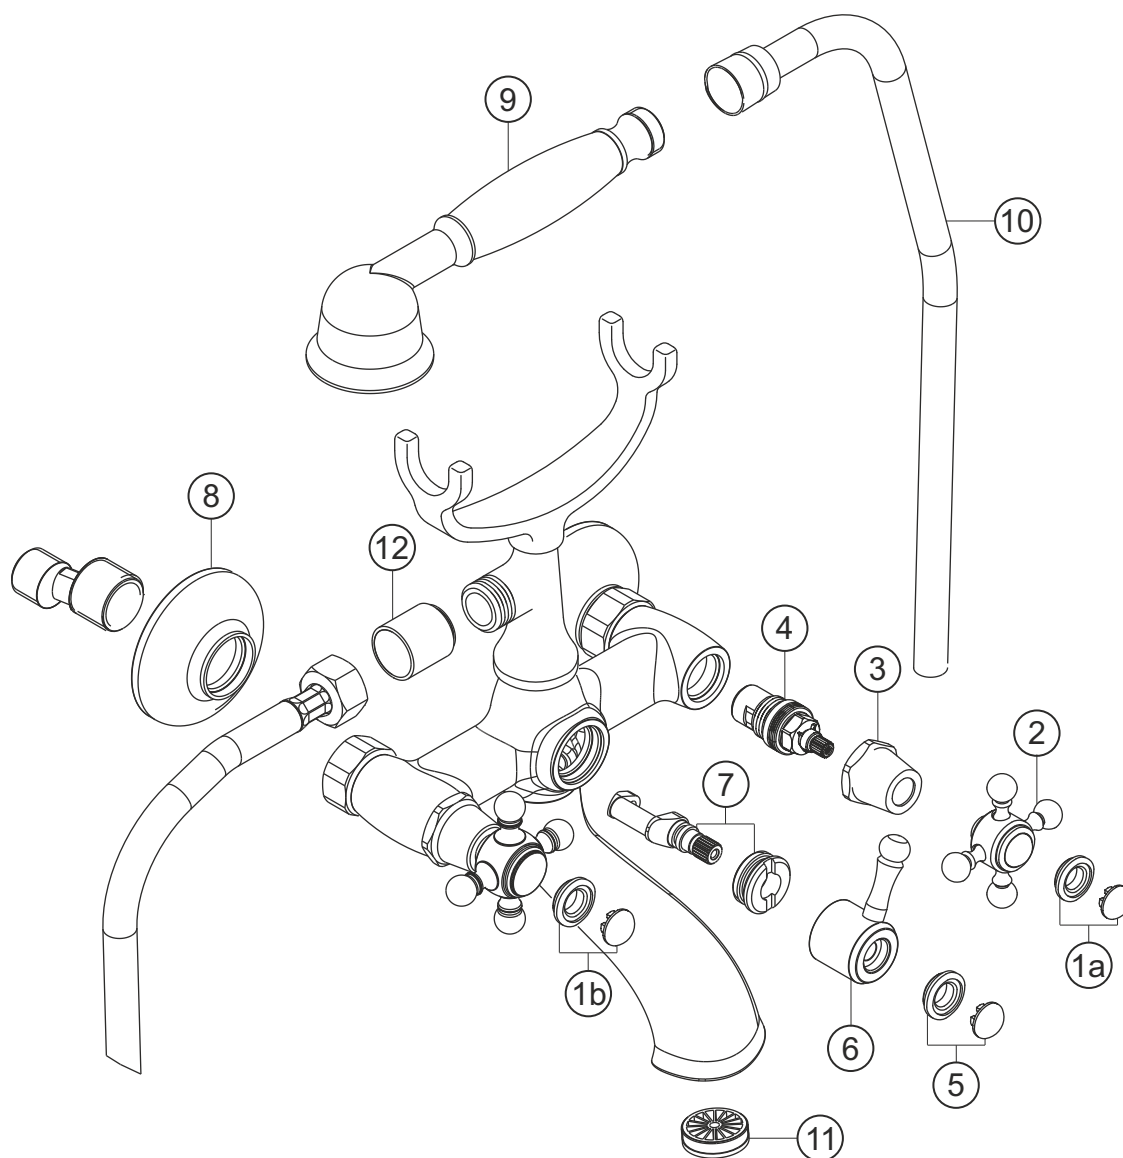

ANAIS

Wannenfüll- und Brausebatterie Aufputz

chrom-gold

32.400000.1.02

herzbach

ANAIS

Wannenfüll- und Brausebatterie Aufputz

chrom-gold

32.400000.1.02

Ersatzteilliste

Pos.	Beschreibung	Art.-Nr.	Preisgruppe	VE
1a	Plakette mit Mutter froid	80.135700.2.03	4	1
1b	Plakette mit Mutter chaud	80.135700.1.03	4	1
2	Griff komplett	80.126300.1.02	7	1
3	Schraubhülse	80.130800.1.03	7	1
4	Innenoberteil	80.150300.1.09	6	1
5	Plakette mit Mutter Umsteller	80.135700.3.03	4	1
6	Griff Umsteller	80.400000.1.01	7	1
7	Umsteller **			
8	S-Anschluss mit Rosette	80.110300.1.01	5	1
9	Handbrause	11.042300.1.02	*	1
10	Brauseschlauch	11.035300.1.01	*	1
11	Strahlregler	80.055600.1.09	3	1
12	Rückflussverhinderer	80.120900.1.01	5	1

* siehe Gesamtpreisliste

** Austausch nicht möglich

herzbach