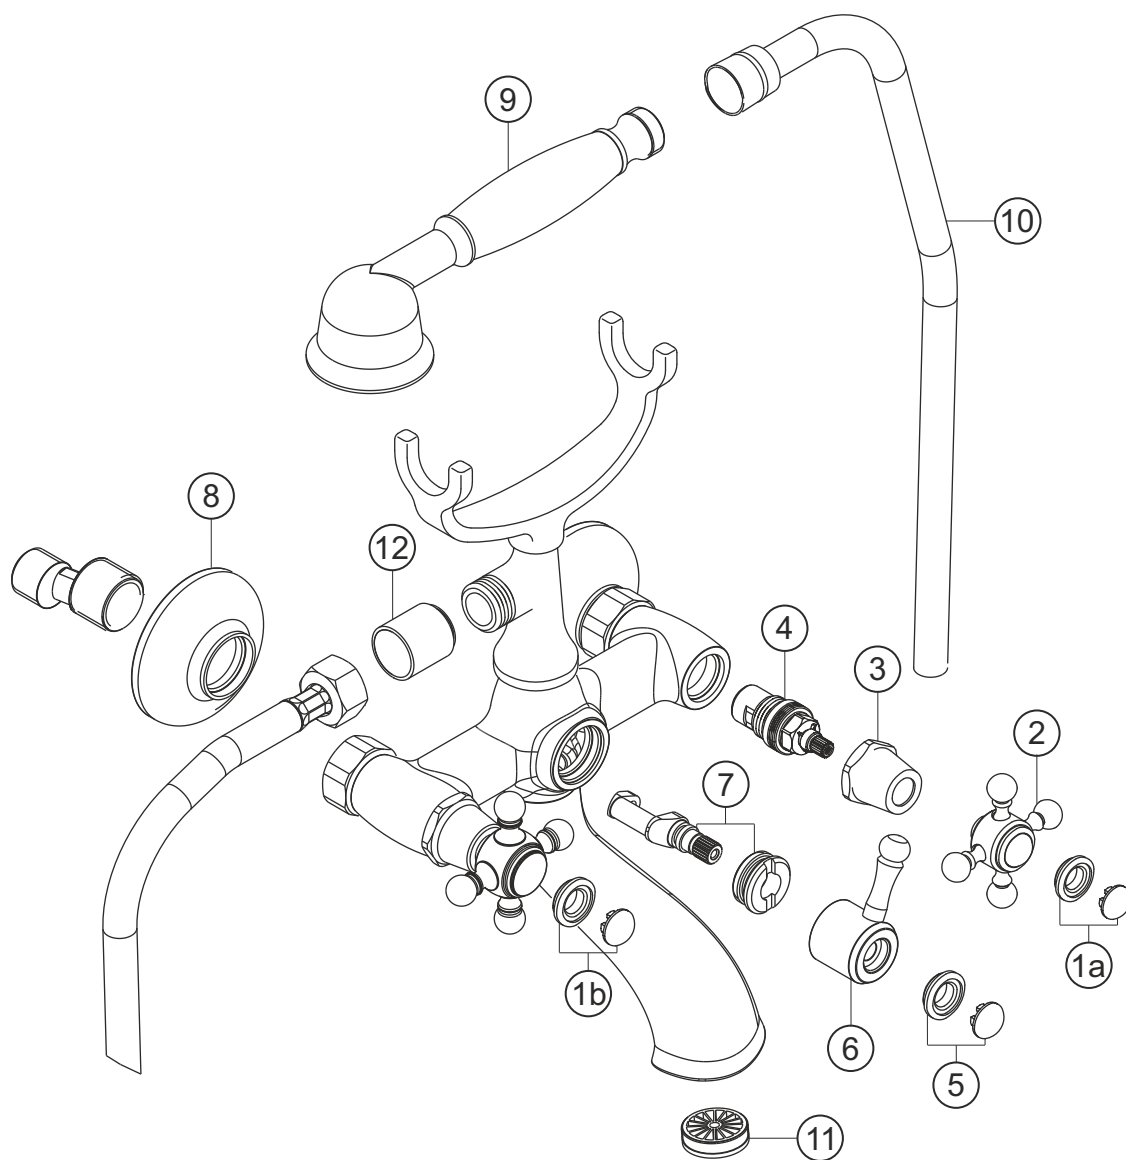

# ANAIS

Wannenfüll- und Brausebatterie Aufputz

gold

32.400000.1.03

# herzbach

## ANAIS

Wannenfüll- und Brausebatterie Aufputz

gold

32.400000.1.03

### Ersatzteilliste

Pos.	Beschreibung	Art.-Nr.	Preisgruppe	VE
1a	Plakette mit Mutter froid	80.135700.2.03	4	1
1b	Plakette mit Mutter chaud	80.135700.1.03	4	1
2	Griff komplett	80.126300.1.03	9	1
3	Schraubhülse	80.130800.1.03	7	1
4	Innenoberteil	80.150300.1.09	6	1
5	Plakette mit Mutter Umsteller	80.135700.3.03	4	1
6	Griff Umsteller	80.400000.1.03	9	1
7	Umsteller **			
8	S-Anschluss mit Rosette	80.110300.1.03	7	1
9	Handbrause	11.042300.1.03	*	1
10	Brauseschlauch	11.035300.1.03	*	1
11	Strahlregler	80.055600.1.09	3	1
12	Rückflussverhinderer	80.120900.1.03	7	1