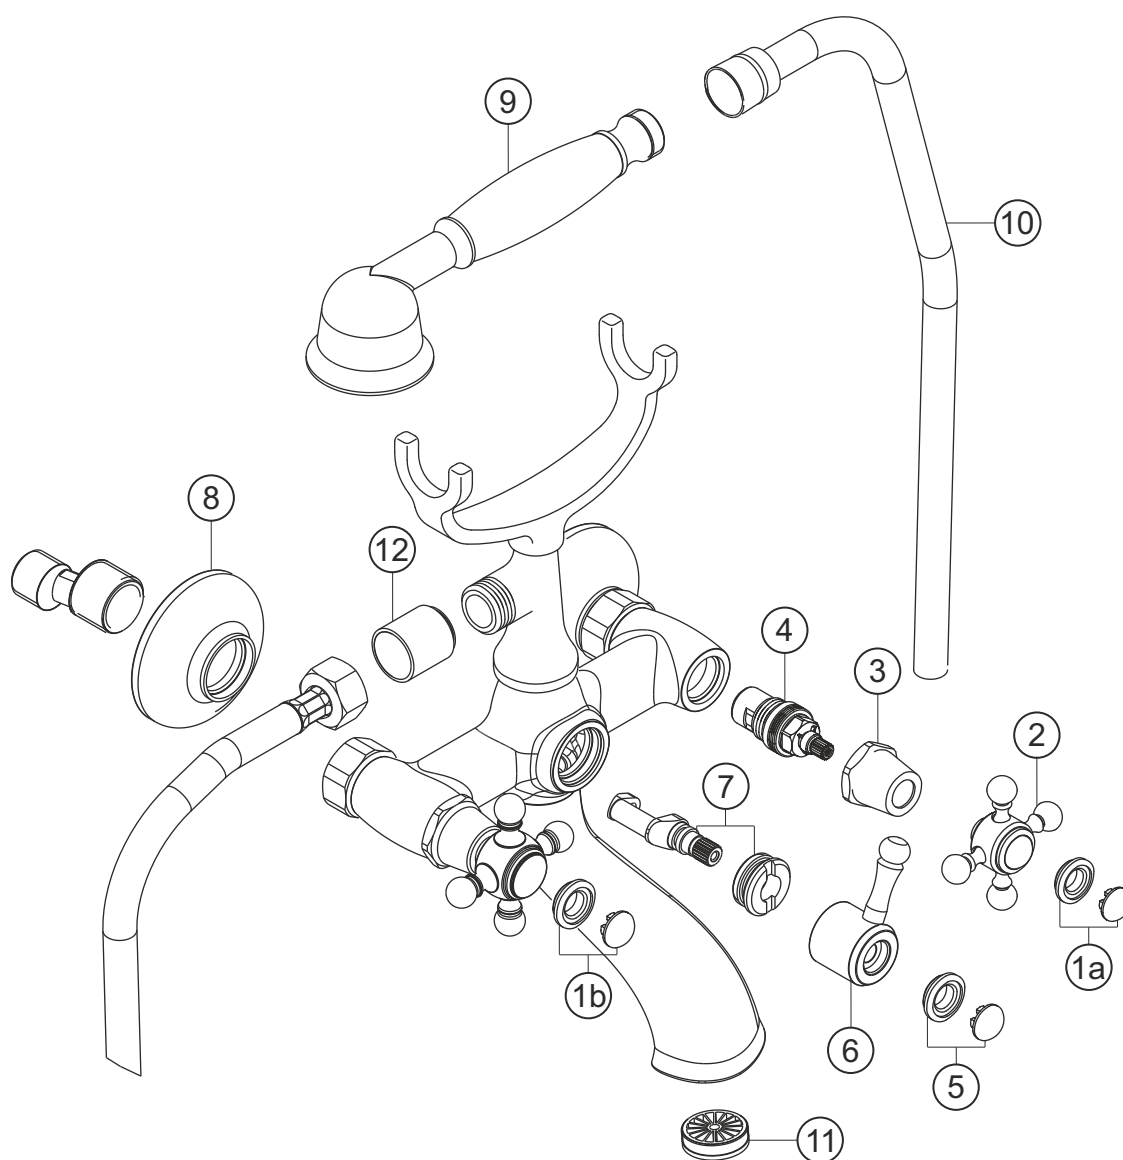

ANAIS

Wannenfüll- und Brausebatterie Aufputz

weiß-gold

32.400000.1.04

herzbach

ANAIS

Wannenfüll- und Brausebatterie Aufputz

weiß-gold

32.400000.1.04

Ersatzteilliste

Pos.	Beschreibung	Art.-Nr.	Preisgruppe	VE
1a	Plakette mit Mutter froid	80.135700.2.03	4	1
1b	Plakette mit Mutter chaud	80.135700.1.03	4	1
2	Griff komplett	80.126300.1.04	8	1
3	Schraubhülse	80.130800.1.03	7	1
4	Innenoberteil	80.150300.1.09	6	1
5	Plakette mit Mutter Umsteller	80.135700.3.03	4	1
6	Griff Umsteller	80.400000.1.04	8	1
7	Umsteller **			
8	S-Anschluss mit Rosette	80.110300.1.07	6	1
9	Handbrause	11.042300.1.04	*	1
10	Brauseschlauch	11.035300.1.03	*	1
11	Strahlregler	80.055600.1.09	3	1
12	Rückflussverhinderer	80.120900.1.03	7	1

* siehe Gesamtpreisliste

** Austausch nicht möglich

herzbach