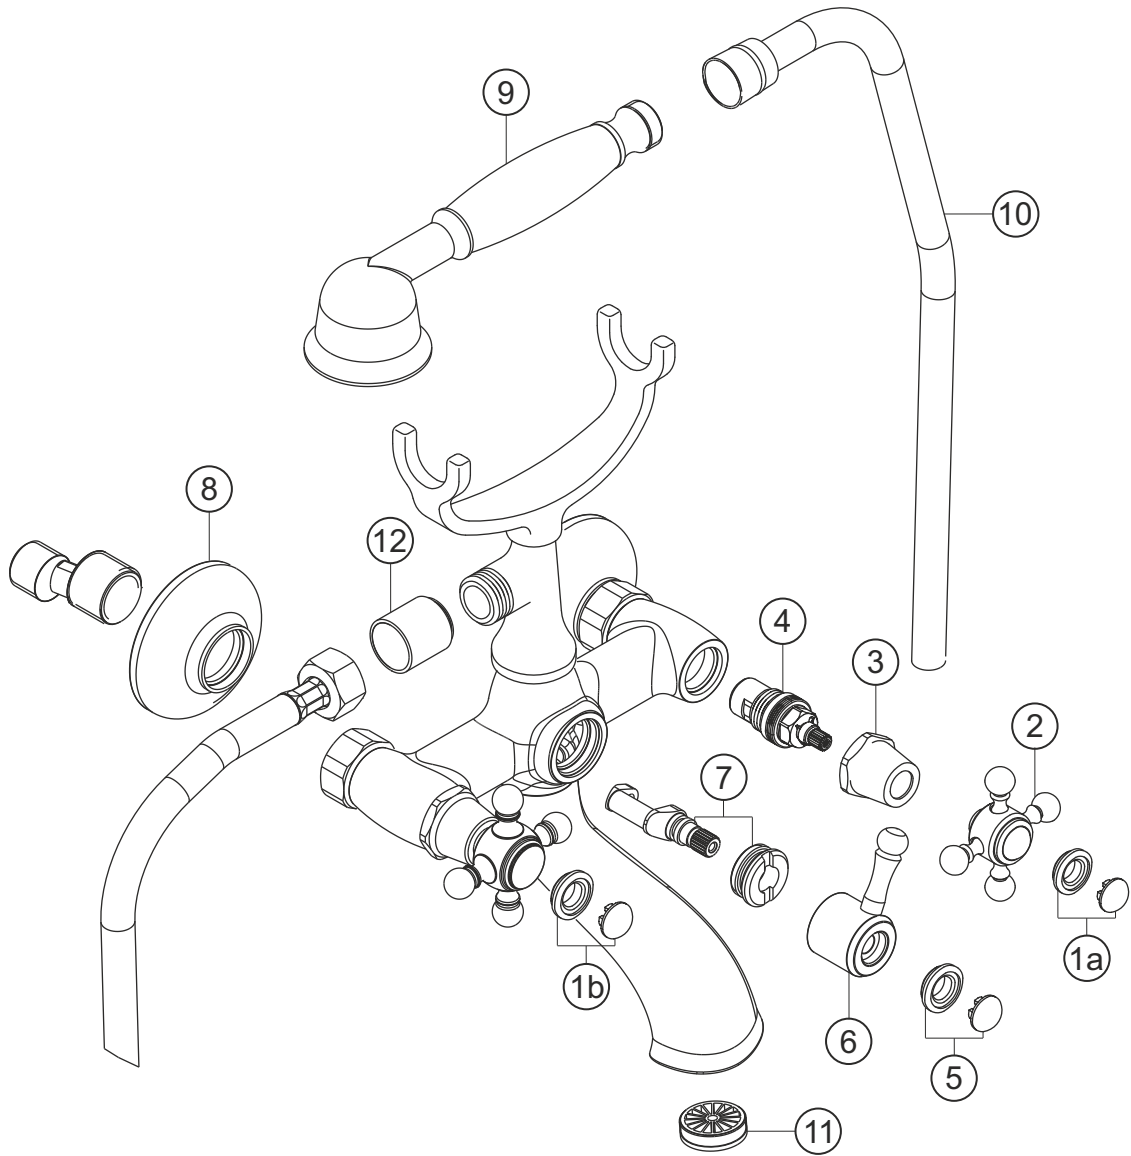

# ANAIS

Wannenfüll- und Brausebatterie Aufputz

bronze

32.400000.1.05

### Wannenfüll- und Brausebatterie Aufputz

bronze

32.400000.1.05

### Ersatzteilliste

Pos.	Beschreibung	Art.-Nr.	Preisgruppe	VE
1a	Plakette mit Mutter froid	80.135700.2.05	4	1
1b	Plakette mit Mutter chaud	80.135700.1.05	4	1
2	Griff komplett	80.126300.1.05	9	1
3	Schraubhülse	80.130800.1.05	5	1
4	Innenoberteil	80.150300.1.09	6	1
5	Plakette mit Mutter Umsteller	80.135700.3.05	4	1
6	Griff Umsteller	80.400000.1.05	9	1
7	Umsteller **			
8	S-Anschluss mit Rosette	80.110300.1.05	7	1
9	Handbrause	11.042300.1.05	*	1
10	Brauseschlauch	11.035300.1.05	*	1
11	Strahlregler	80.055600.1.09	3	1
12	Rückflussverhinderer	80.120900.1.05	8	1