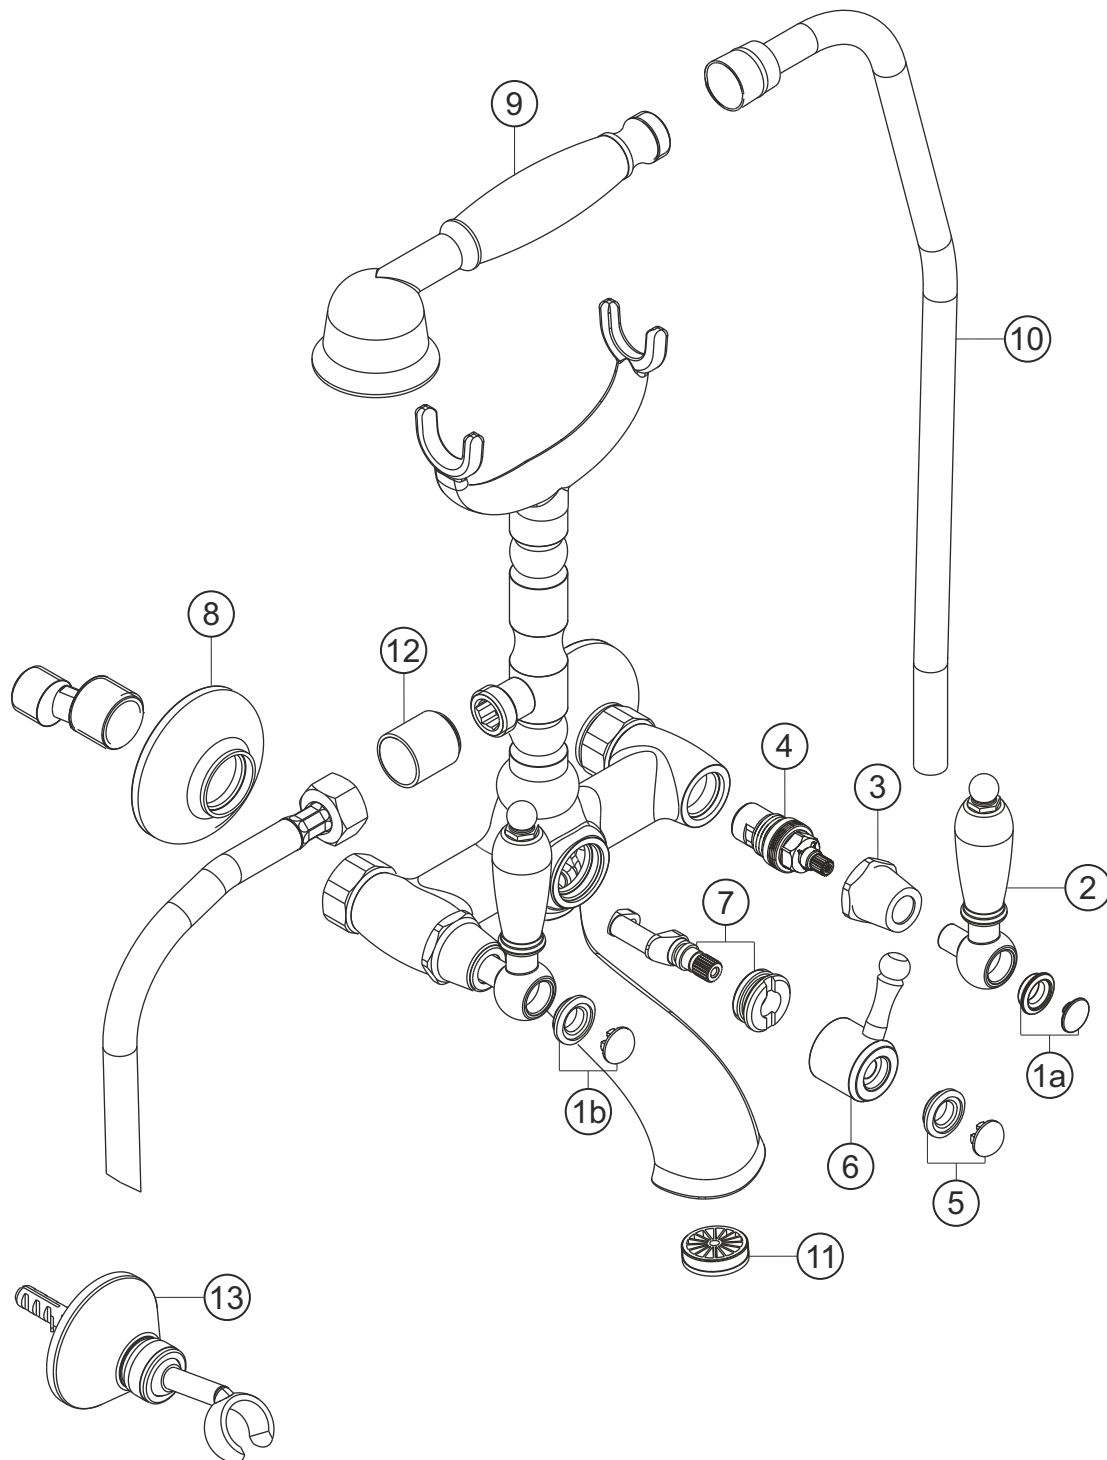

# ANAIS CLASSIC

Wannenfüll- und Brausebatterie Aufputz

chrom

32.402000.2.01

# herzbach

## ANAI CLASSIC

Wannenfüll- und Brausebatterie Aufputz

chrom

32.402000.2.01

### Ersatzteilliste

Pos.	Beschreibung	Art.-Nr.	Preisgruppe	VE
1a	Plakette mit Mutter froid	80.135200.2.01	3	1
1b	Plakette mit Mutter chaud	80.135200.1.01	3	1
2	Griff komplett	80.128100.1.01	8	1
3	Schraubhülse	80.130800.1.01	5	1
4	Innenoberteil	80.150300.1.09	6	1
5	Plakette mit Mutter Umsteller	80.135700.3.01	3	1
6	Griff Umsteller	80.402000.1.01	7	1
7	Umsteller **			
8	S-Anschluss mit Rosette	80.110300.1.01	5	1
9	Handbrause	11.042300.1.01	*	1
10	Brauseschlauch	11.035300.1.01	*	1
11	Strahlregler	80.055600.1.09	3	1
12	Rückflussverhinderer	80.120900.1.01	5	1
13	Halter	80.045300.1.01	9	1